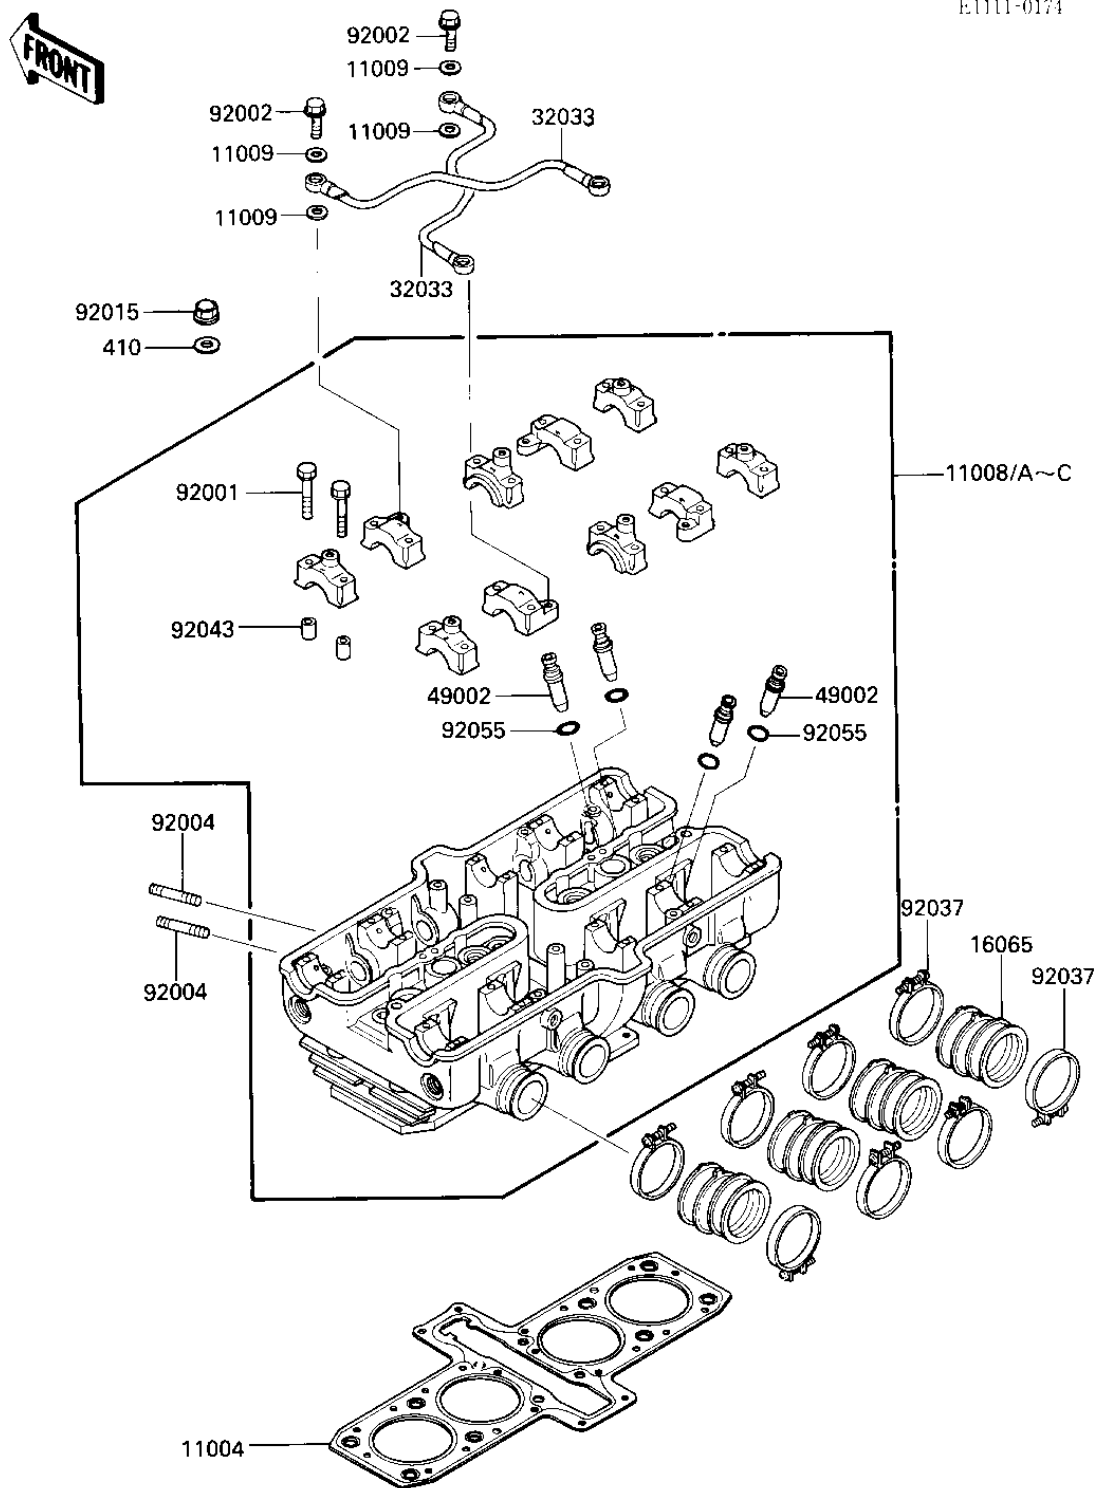

1985 Ninja® 600

PARTS DIAGRAM

CYLINDER HEAD (ZX600-A1) (-E/NO.023371)

(Z)

1985 Ninja® 600

PARTS LIST

CYLINDER HEAD (ZX600-A1) (-E/NO.023371)

ITEM NAME

PART NUMBER

QUANTITY
