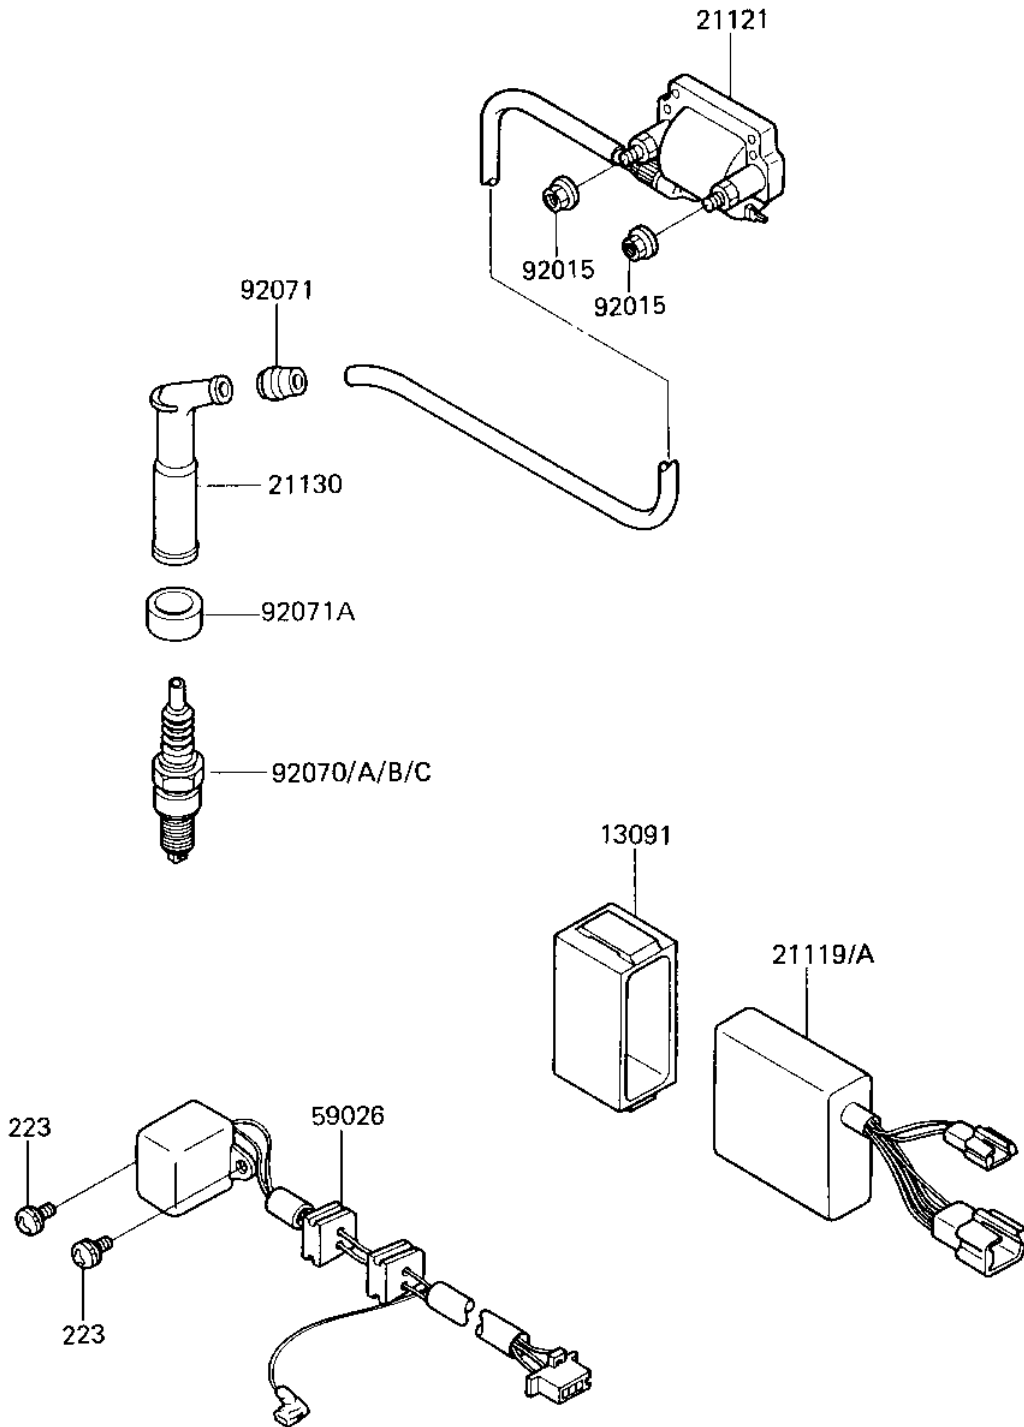

1985 KL600

PARTS DIAGRAM

IGNITION

E1830-0189

1985 KL600

PARTS LIST

IGNITION

Kawasaki

Let the Good Times Roll®

ITEM NAME

PART NUMBER

QUANTITY
