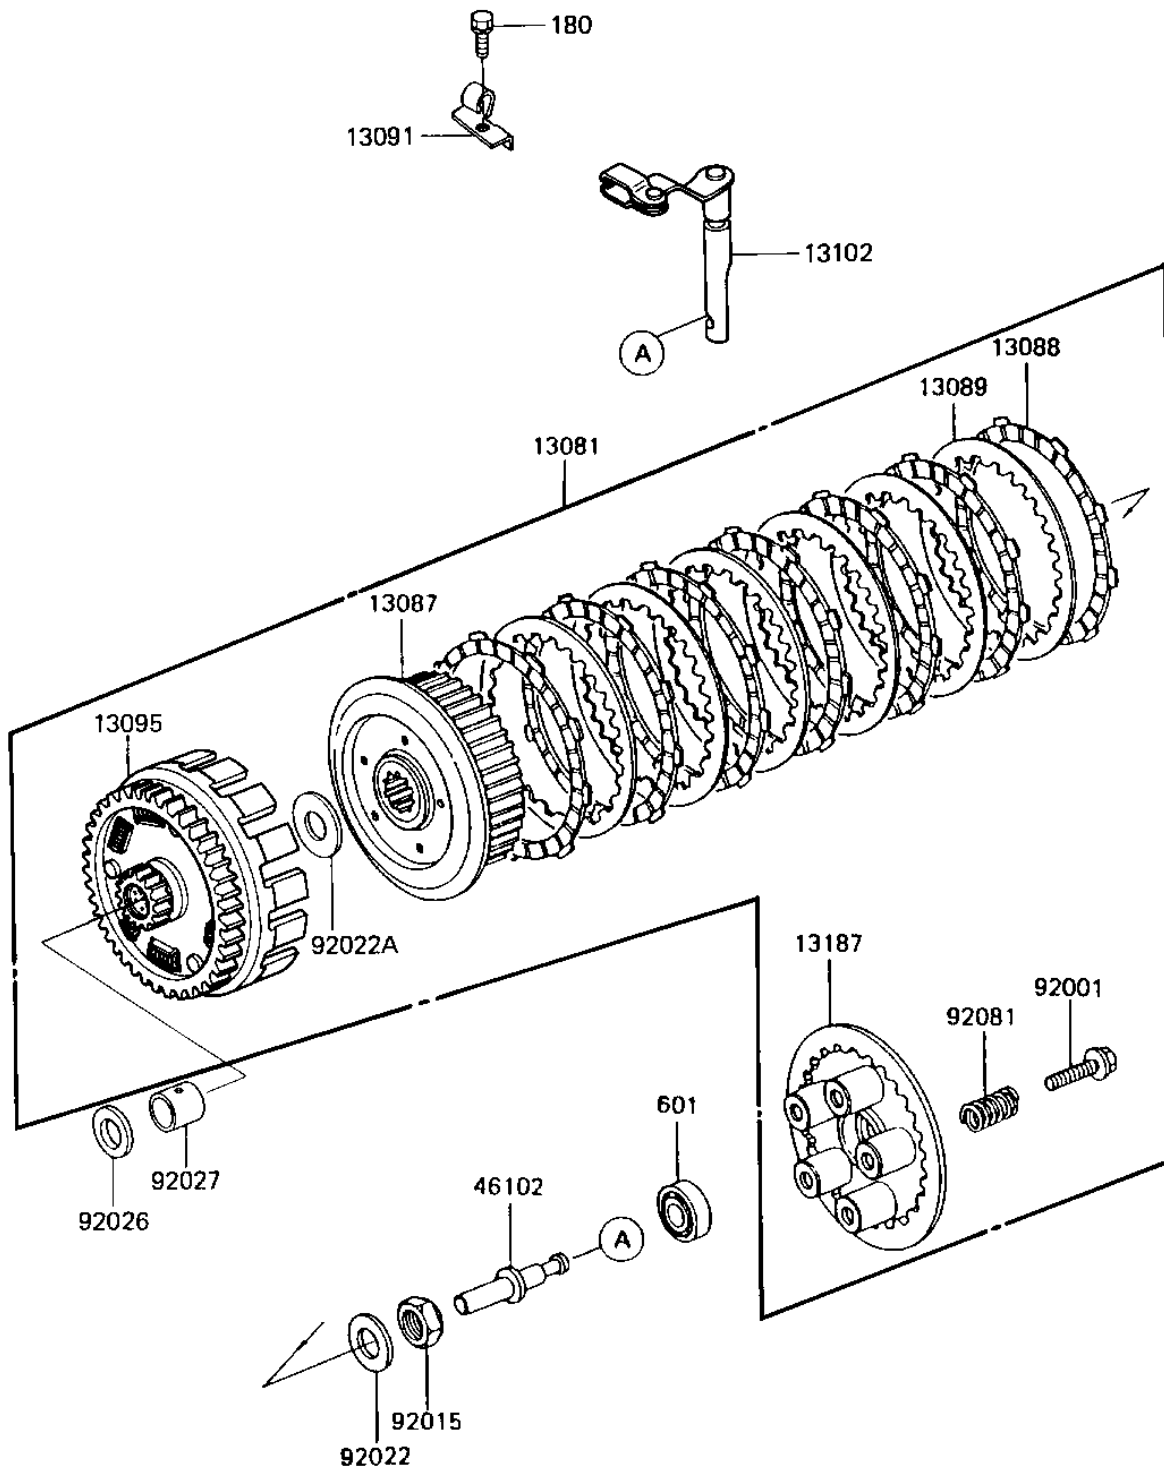

1985 KL600

PARTS DIAGRAM

CLUTCH

E1350-0114

1985 KL600

PARTS LIST

CLUTCH

Kawasaki

Let the Good Times Roll®

ITEM NAME

PART NUMBER

QUANTITY
