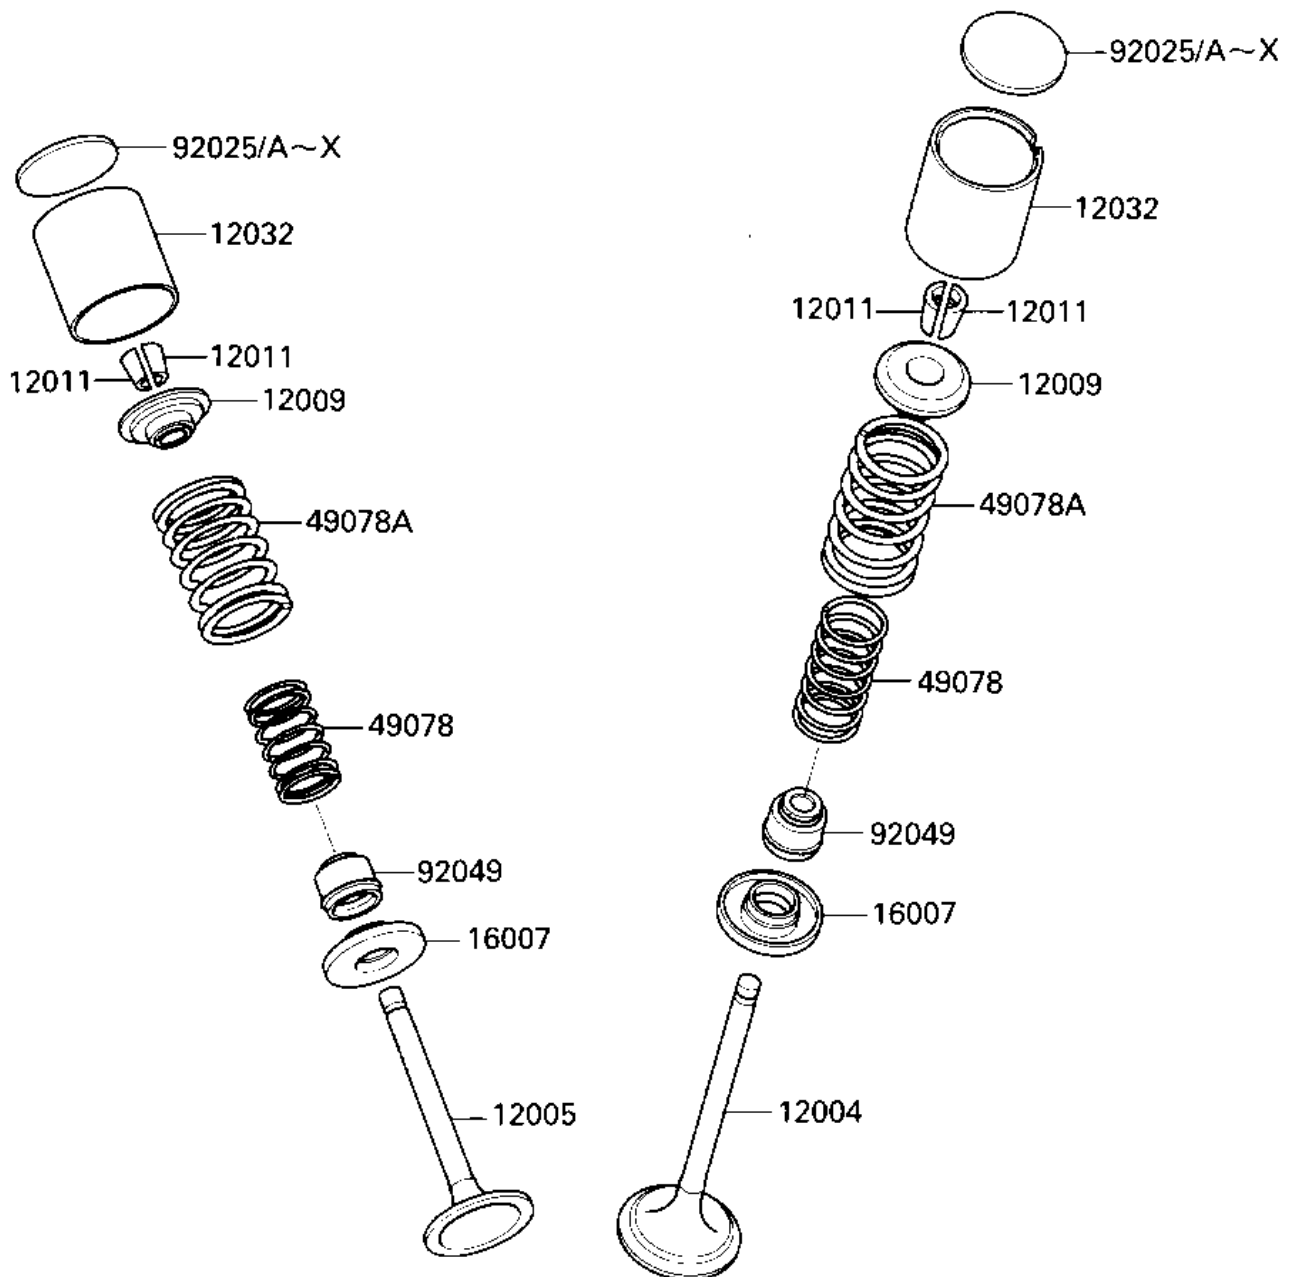

# 1985 KL600

## PARTS DIAGRAM

### VALVES

E1210-0050

## PARTS LIST