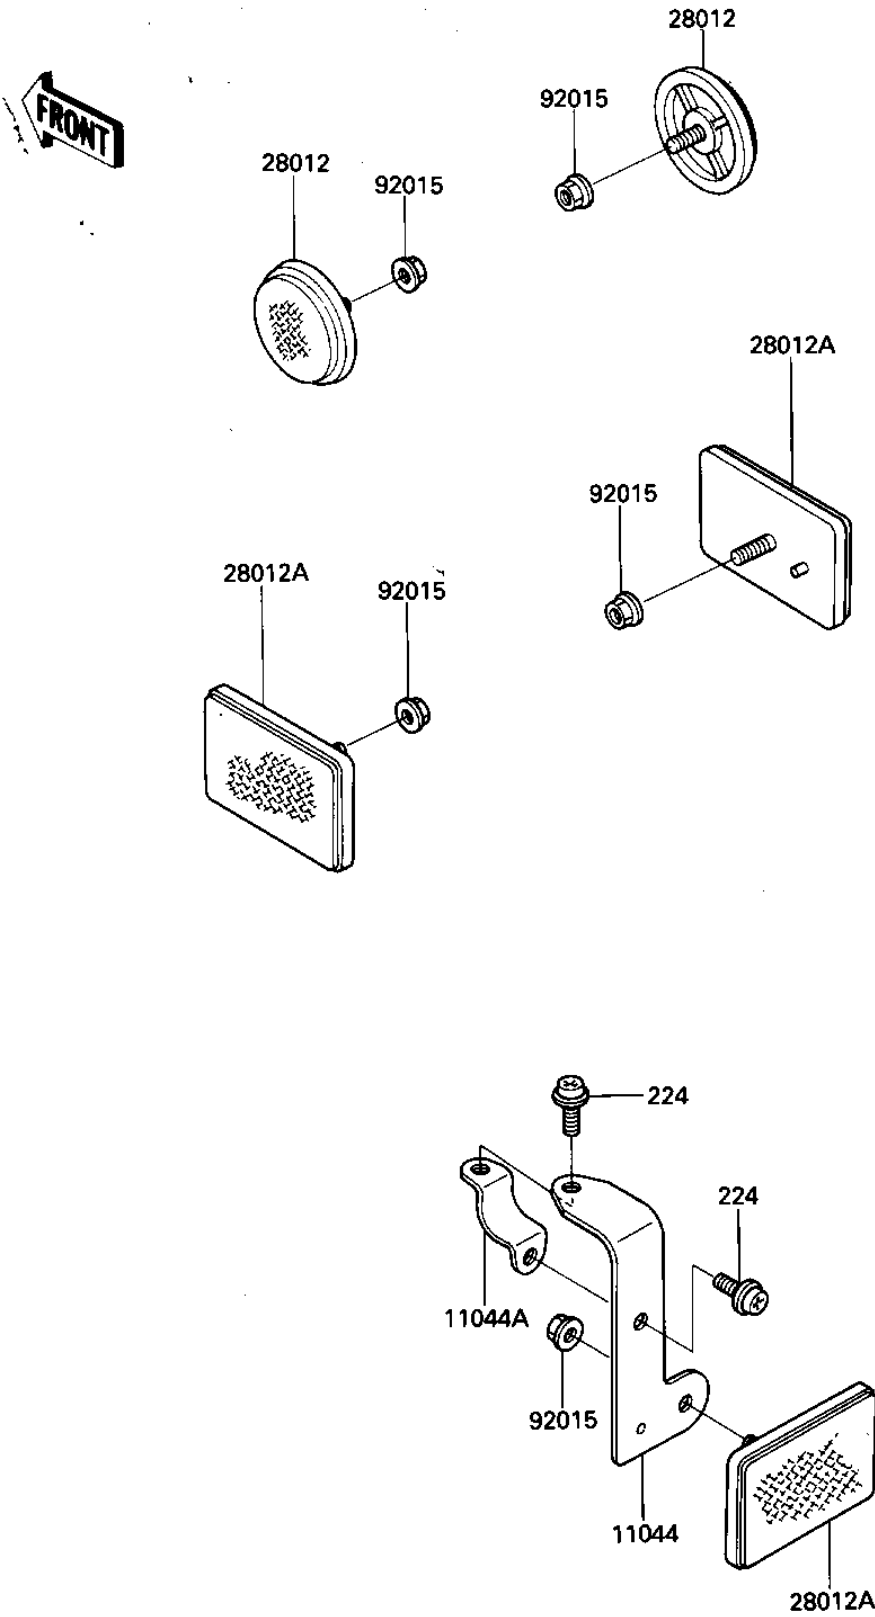

1985 Bayou 185

PARTS DIAGRAM

REFLECTORS (CANADA)

F2790-0003

1985 Bayou 185

PARTS LIST

REFLECTORS (CANADA)

ITEM NAME	PART NUMBER	QUANTITY
BRACKET,REFLECTOR (Canada) (Ref # 11044)	11044-1223	1
REFLECTOR,REFLEX (Ref # 28012)	28012-016	2
REFLECTOR-REFLEX,RR (Ref # 28012A)	28012-1054	3
NUT,FLANGED,5MM (Ref # 92015)	92015-1259	5
SCREW-PAN-WP-CROS (Ref # 224)	224B0512	2