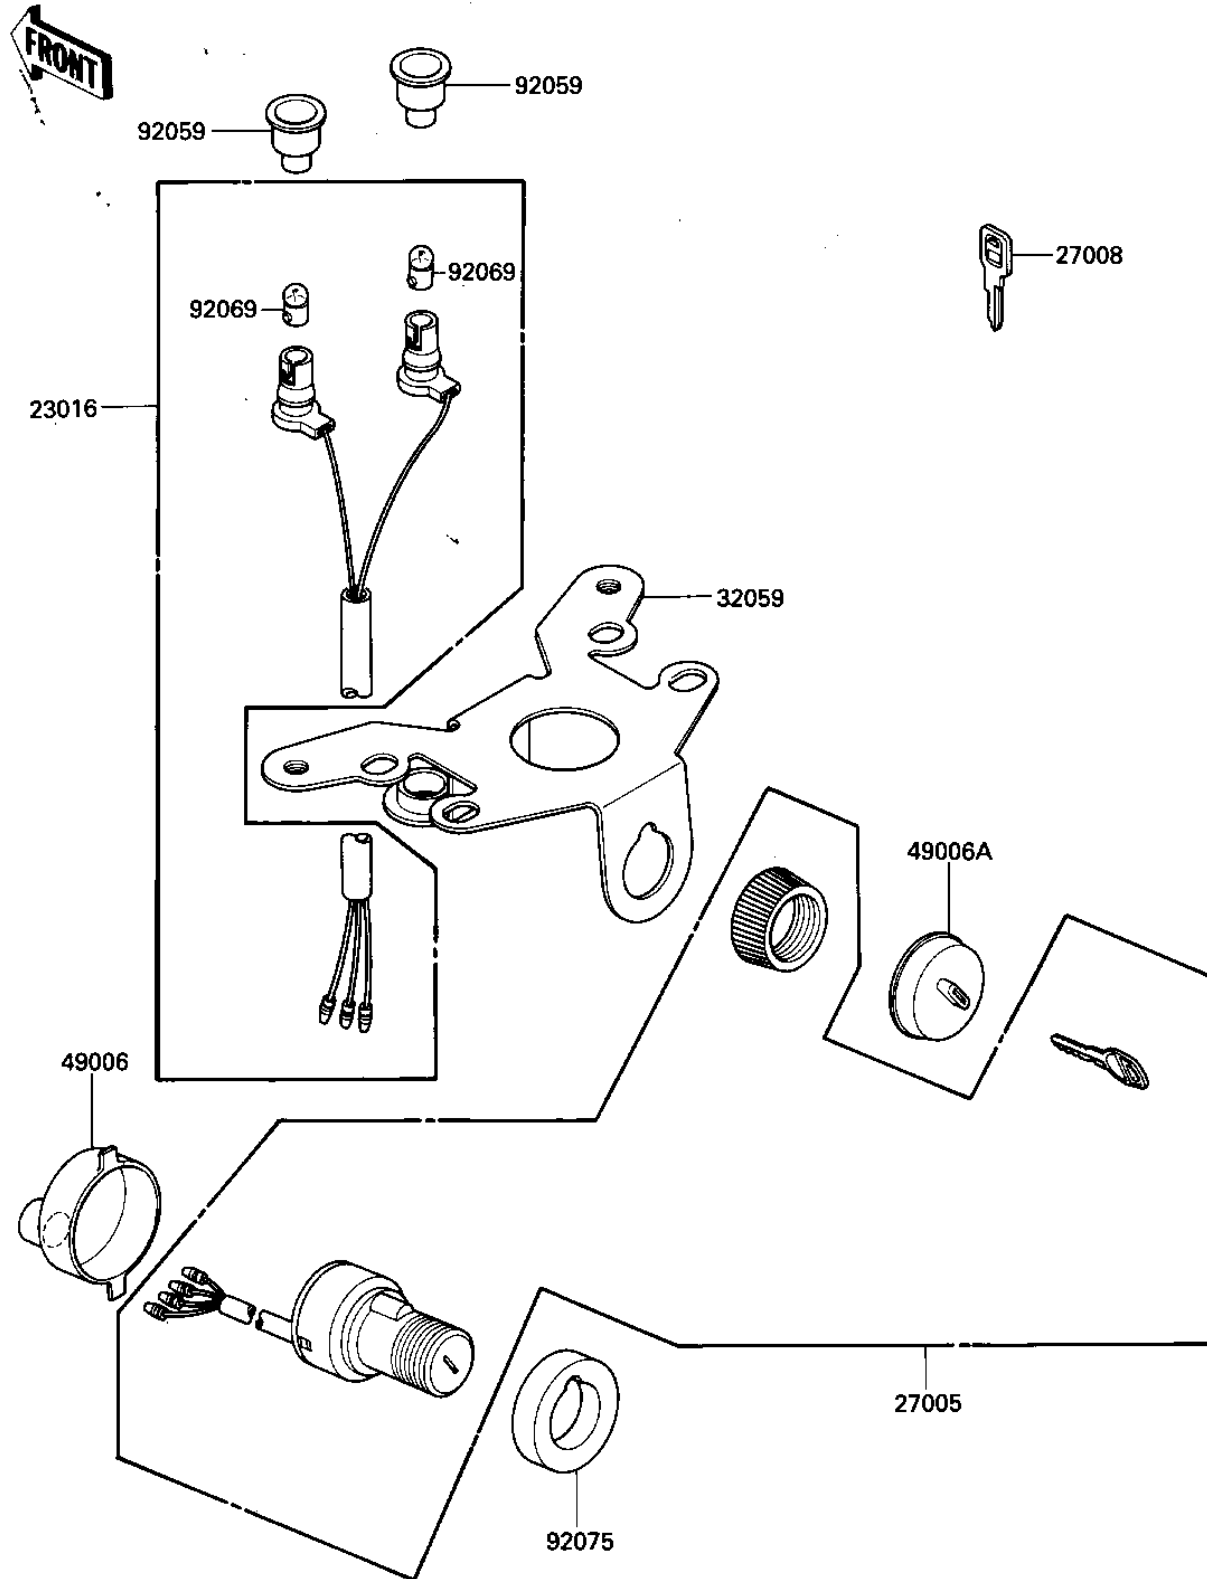

## PARTS DIAGRAM

### IGNITION SWITCH

**Kawasaki**

Let the Good Times Roll®

F2770-0278

## PARTS LIST

### IGNITION SWITCH

**Kawasaki**

Let the Good Times Roll®

ITEM NAME	PART NUMBER	QUANTITY
LAMP-ASSY,IGNITION SW (Ref # 23016)	23016-1059	1
SWITCH-ASSY-IGNITION (Ref # 27005)	27005-1112	1
KEY-LOCK,BLANK (Ref # 27008)	27008-1103	1
BRACKET-SWITCH (Ref # 32059)	32059-1062	1
BOOT (Ref # 49006)	49006-1175	1
BOOT (Ref # 49006A)	49006-4004	1
TUBE (Ref # 92059)	92059-1559	2
BULB 12V 3W (Ref # 92069)	92069-018	2
DAMPER IGNITION SWITH (Ref # 92075)	92075-4016	1