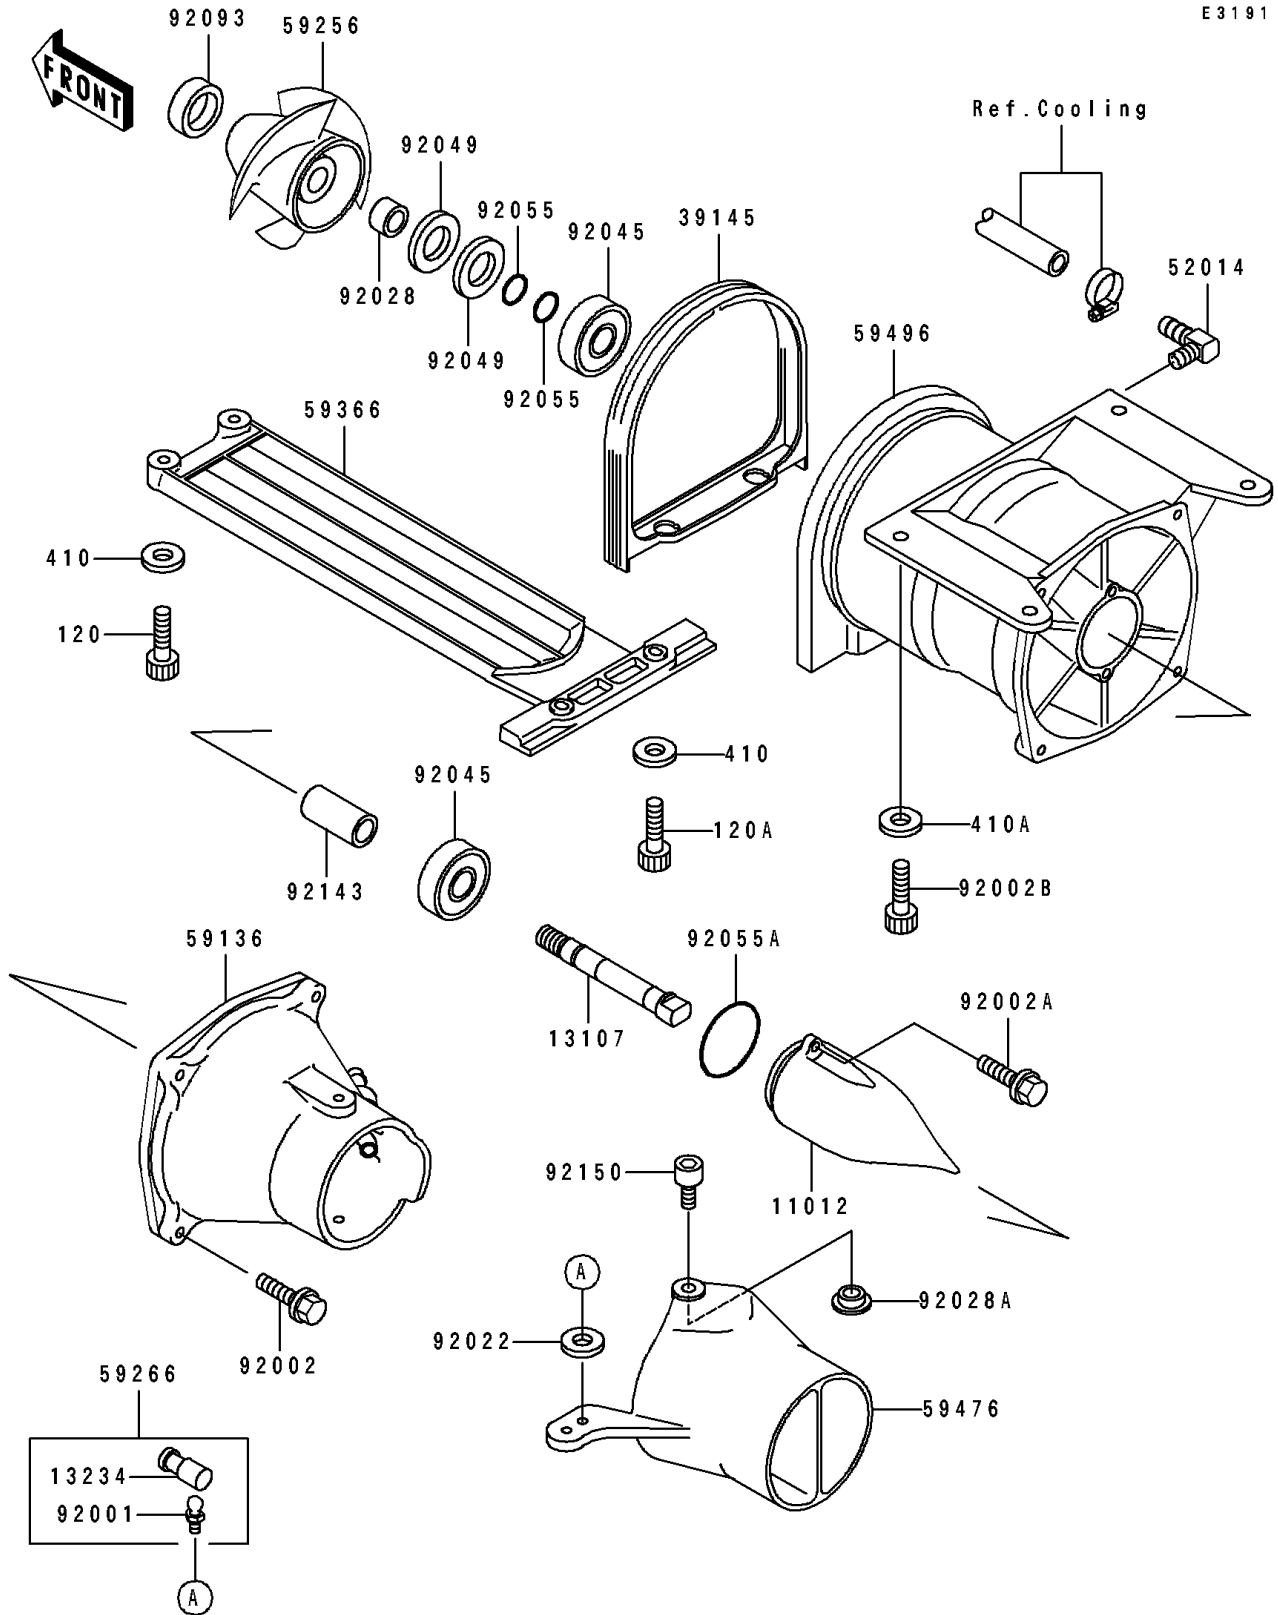

1994 XiR

PARTS DIAGRAM

Jet Pump

E3191

1994 XiR

PARTS LIST

Jet Pump

ITEM NAME

PART NUMBER

QUANTITY
