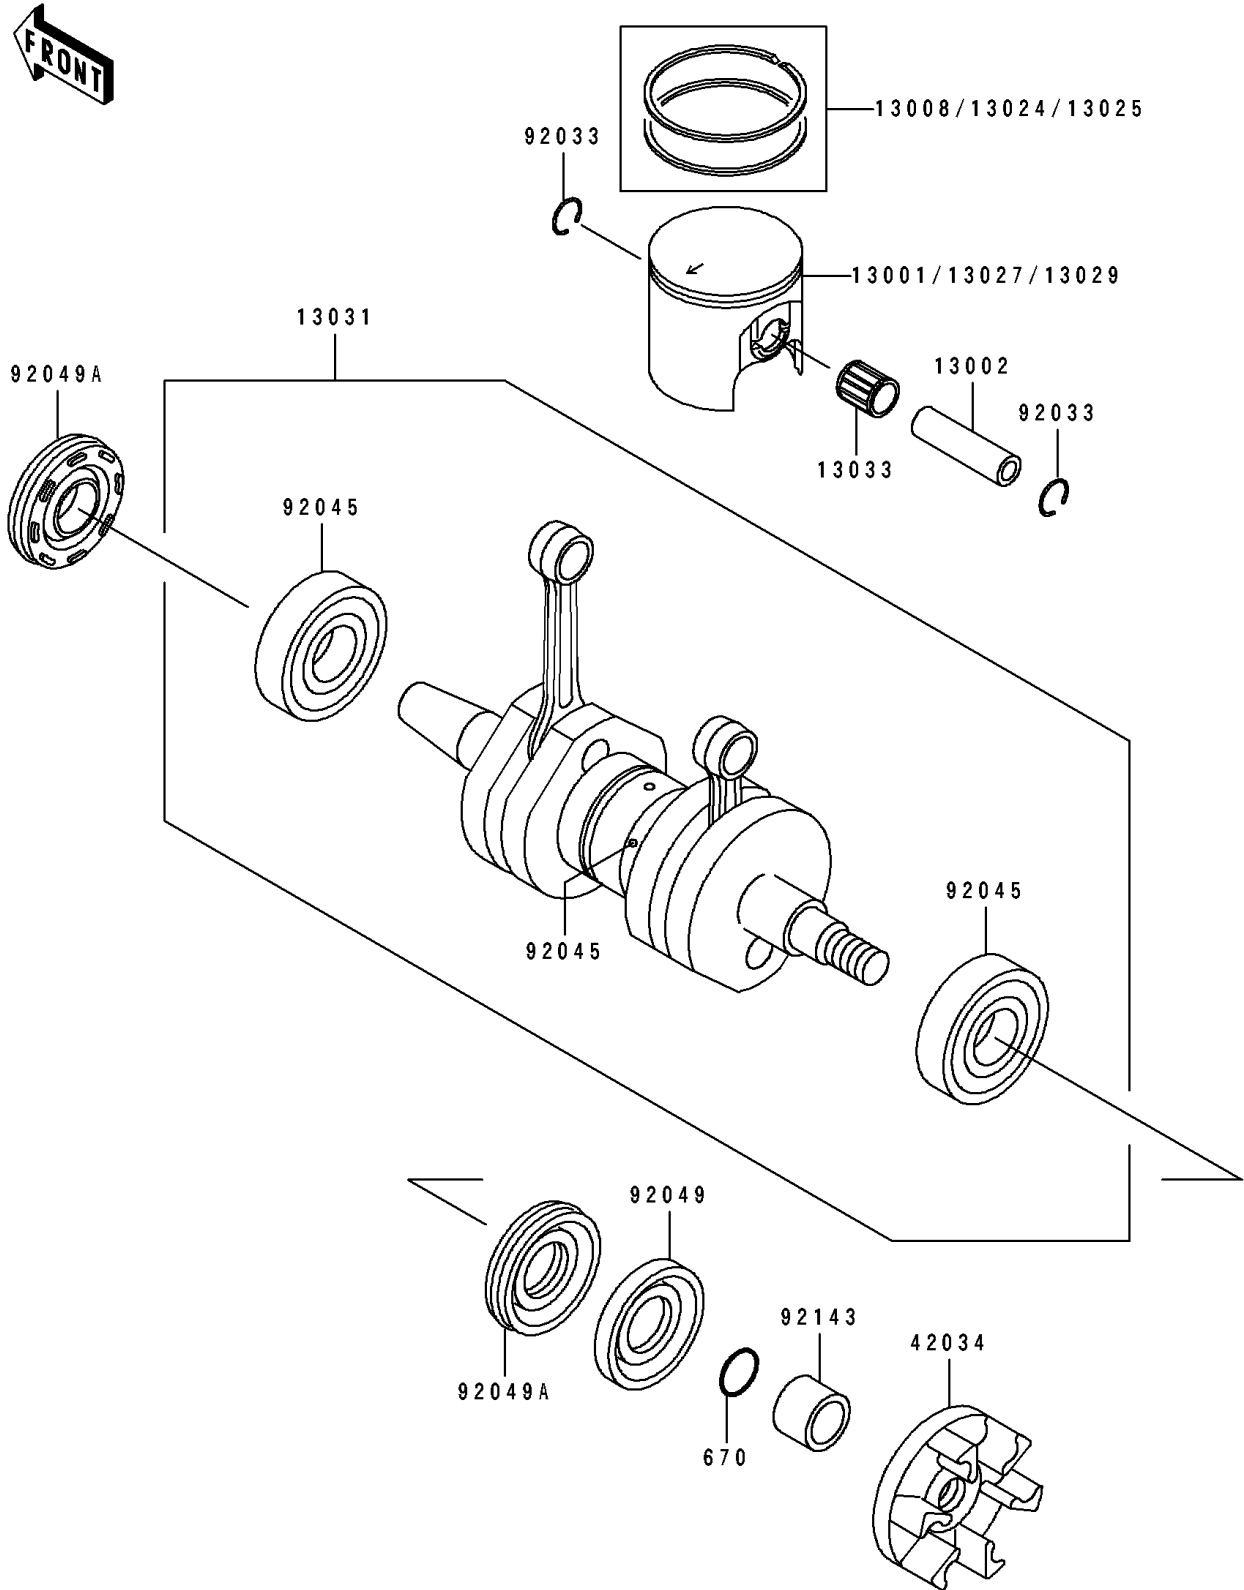

## PARTS DIAGRAM

### Crankshaft/Piston(s)

E 13 20

## PARTS LIST

### Crankshaft/Piston(s)

**Kawasaki**

Let the Good Times Roll®

ITEM NAME	PART NUMBER	QUANTITY
PISTON-ENGINE,STD (Ref # 13001)	13001-3718	2
PIN-PISTON (Ref # 13002)	13002-3702	2
RING-SET-PISTON (Ref # 13008)	13008-3708	2
RING-SET-PISTON LL,O/S 1.00 (Ref # 13024)	13024-3706	AR
RING-SET-PISTON L,O/S 0.50 (Ref # 13025)	13025-3706	AR
PISTON-ENGINE LL,O/S 1.00 (Ref # 13027)	13027-3710	AR
PISTON-ENGINE L,O/S 0.50 (Ref # 13029)	13029-3710	AR
CRANKSHAFT-COMP (Ref # 13031)	13031-3718	1
BEARING-SMALL END (Ref # 13033)	13033-3702	2
COUPLING (Ref # 42034)	42034-3707	1
RING-SNAP (Ref # 92033)	92033-1207	4
BEARING-BALL (Ref # 92045)	92045-3714	3
SEAL-OIL,S30726 (Ref # 92049)	92049-3706	1
SEAL-OIL,FWJ7307210ZS (Ref # 92049A)	92049-3713	2
COLLAR,21X30X22 (Ref # 92143)	92143-3735	1
O RING,16MM (Ref # 670)	670B2016	1