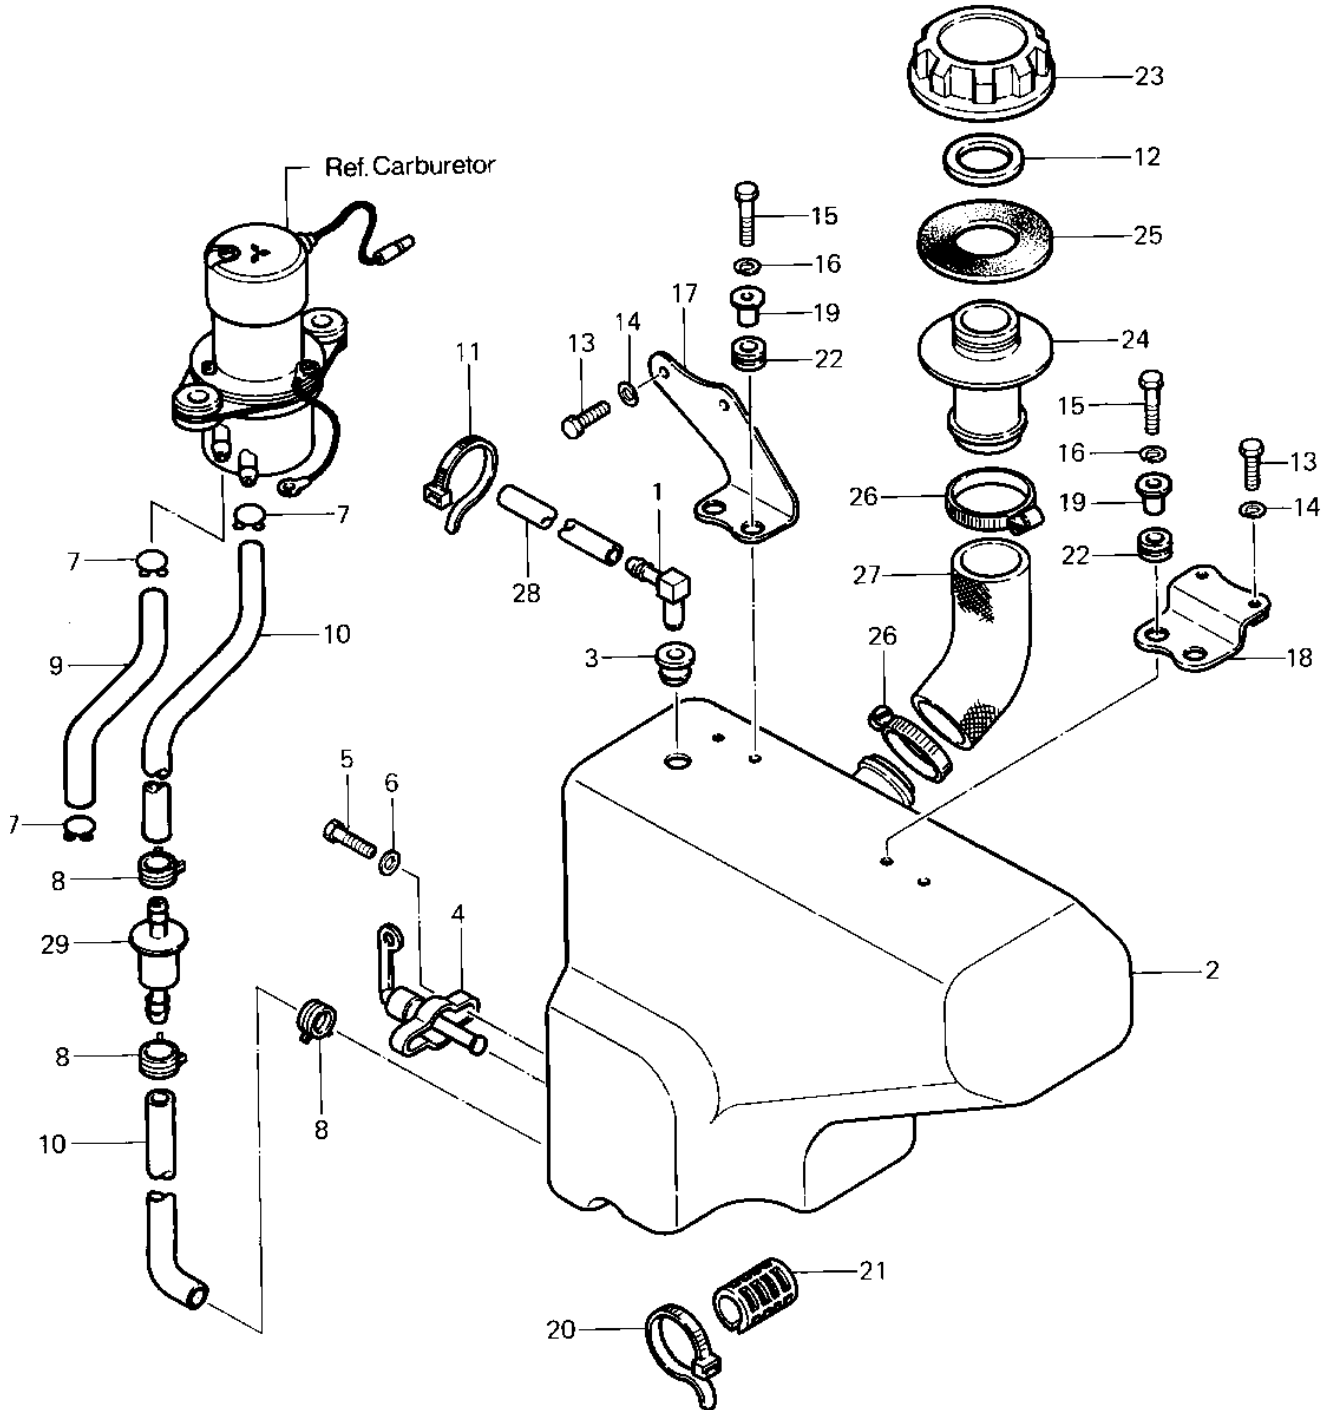

1983 Prairie

PARTS DIAGRAM

FUEL TANK ('83 C1)

Part No.	QTY	Part Name
1	1	...
2	1	...
3	1	...
4	1	...
5	1	...
6	1	...
7	1	...
8	1	...
9	1	...
10	1	...
11	1	...
12	1	...
13	1	...
14	1	...
15	1	...
16	1	...
17	1	...
18	1	...
19	1	...
20	1	...
21	1	...
22	1	...
23	1	...
24	1	...
25	1	...
26	1	...
27	1	...
28	1	...
29	1	...

1032-1332

1983 Prairie

PARTS LIST

FUEL TANK ('83 C1)

Kawasaki

Let the Good Times Roll®

ITEM NAME

PART NUMBER

QUANTITY
