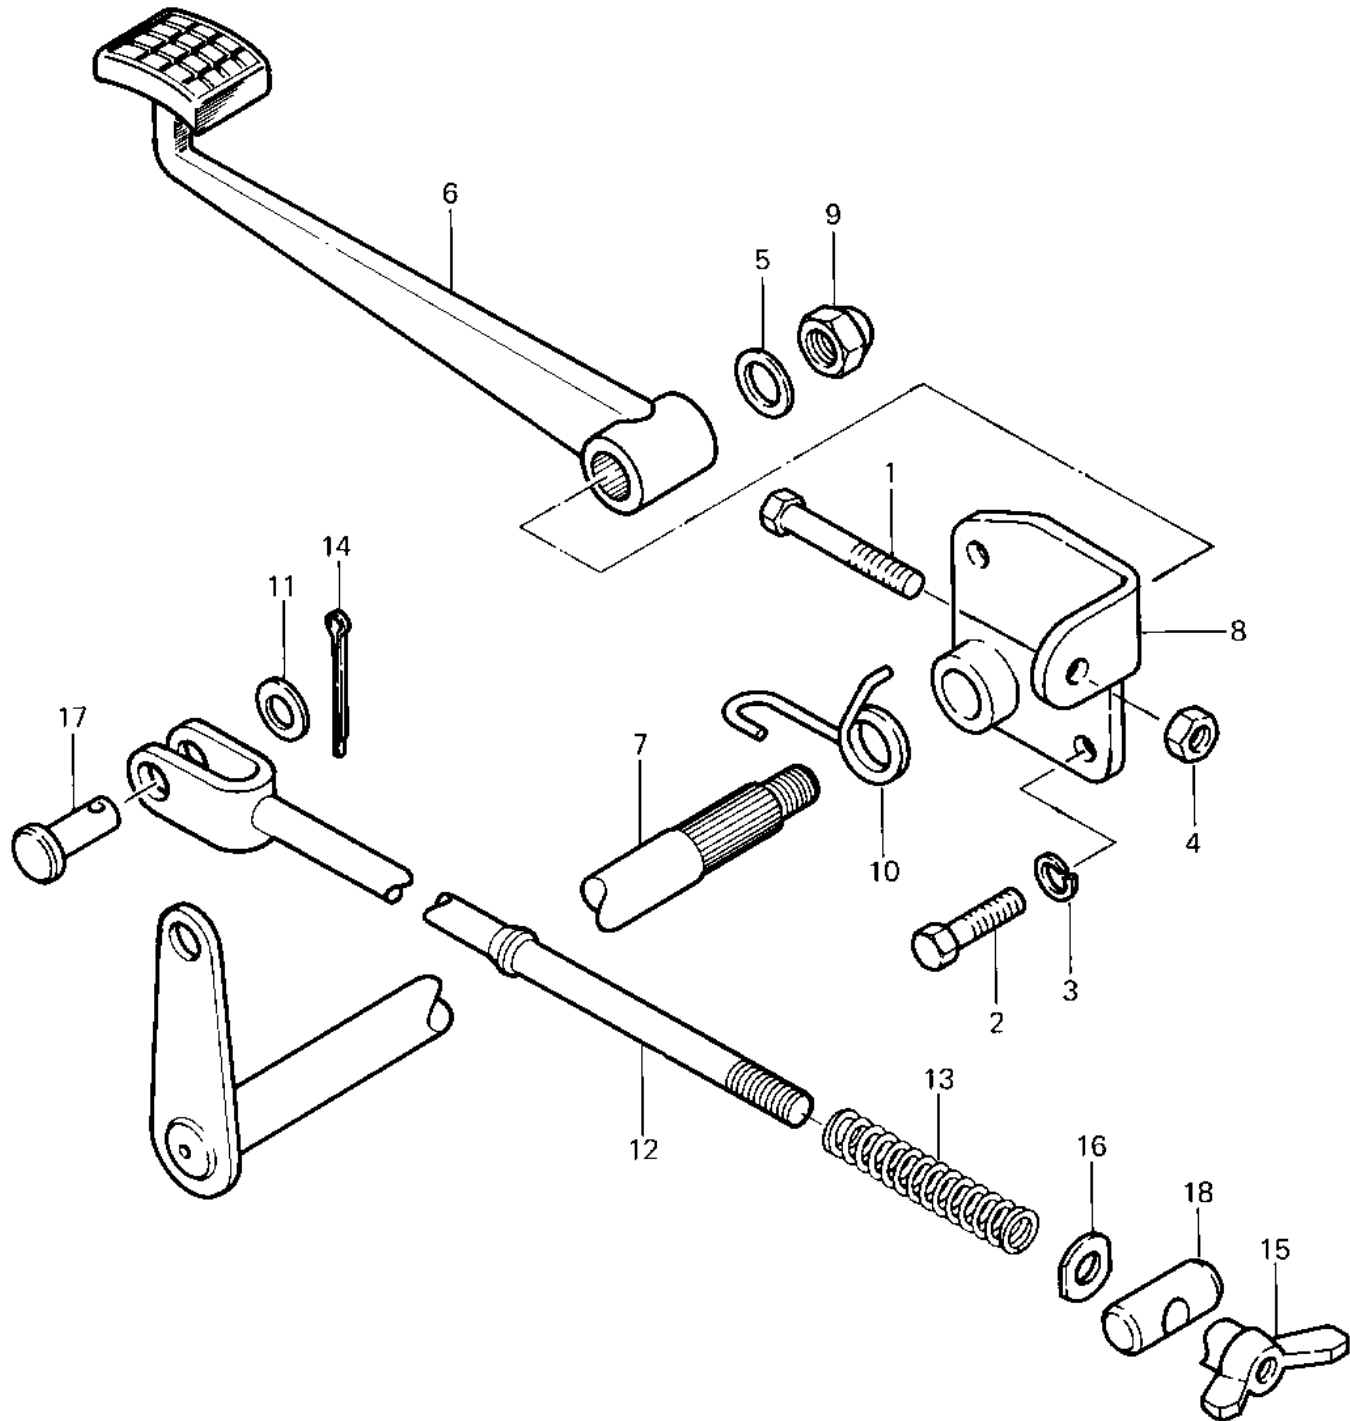

1983 Prairie

PARTS DIAGRAM

BRAKE PEDAL ('83 C1)

1032-1

1983 Prairie

PARTS LIST

BRAKE PEDAL ('83 C1)

ITEM NAME

PART NUMBER

QUANTITY
