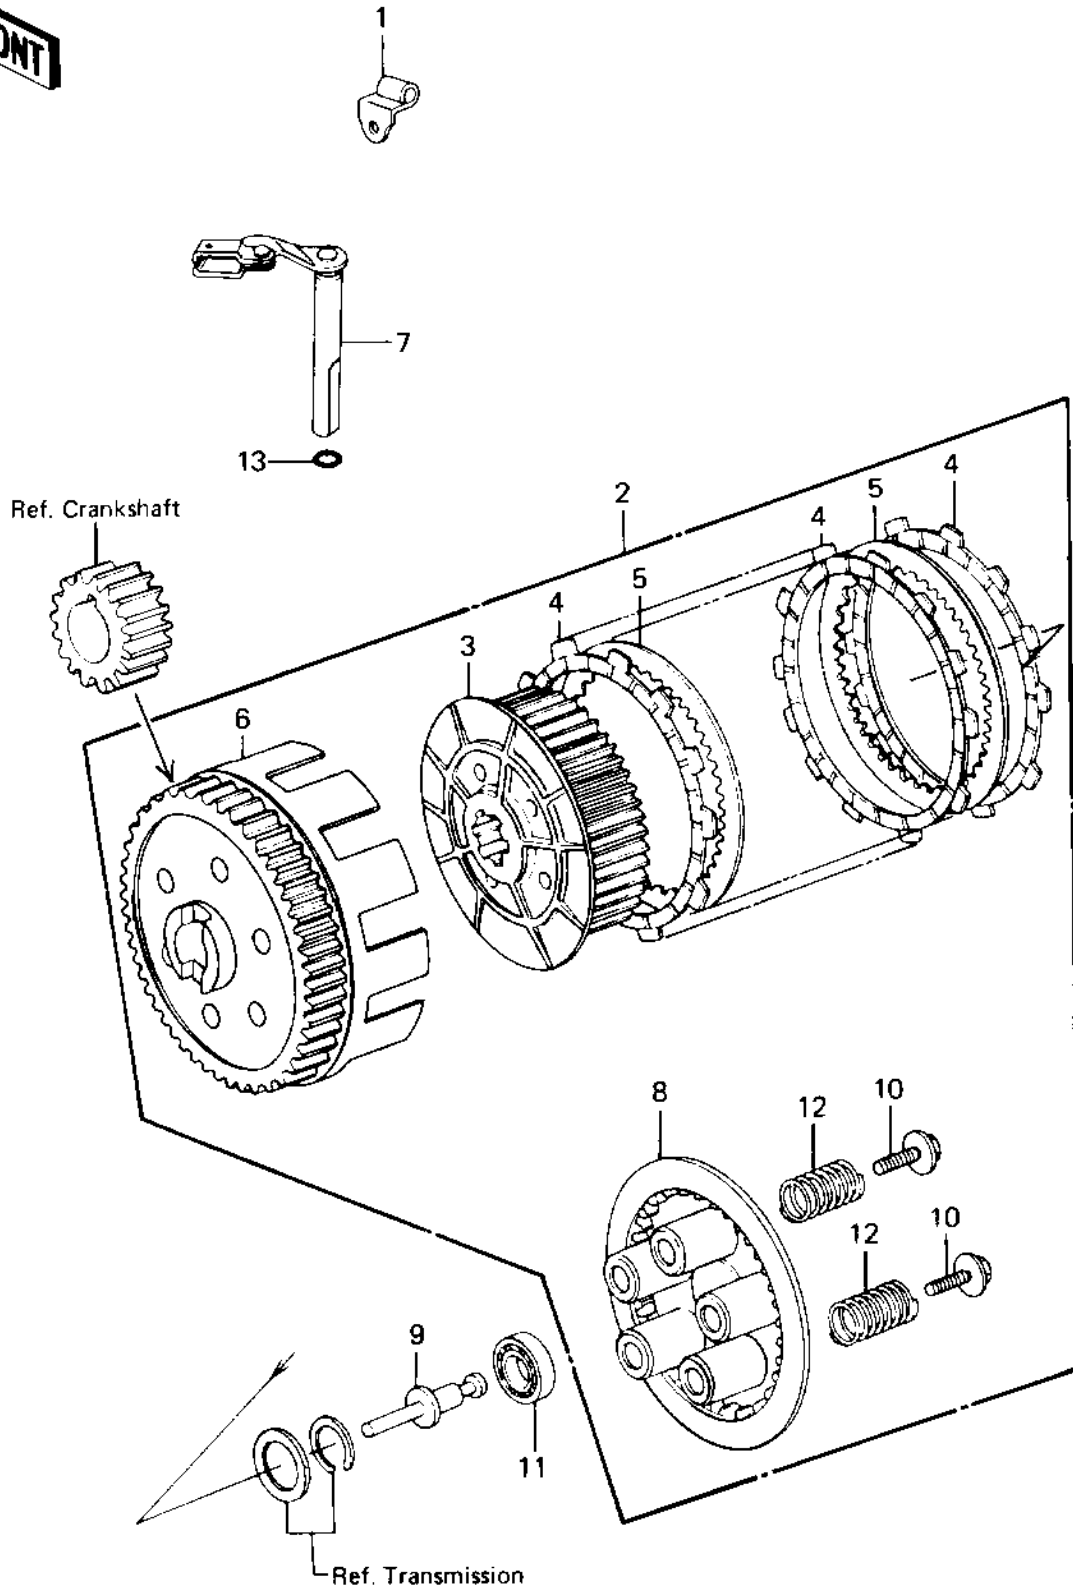

1983 Prairie

PARTS DIAGRAM

CLUTCH ('83 C1)

E1350-0056

1983 Prairie

PARTS LIST

CLUTCH ('83 C1)

Kawasaki

Let the Good Times Roll®

ITEM NAME

PART NUMBER

QUANTITY
