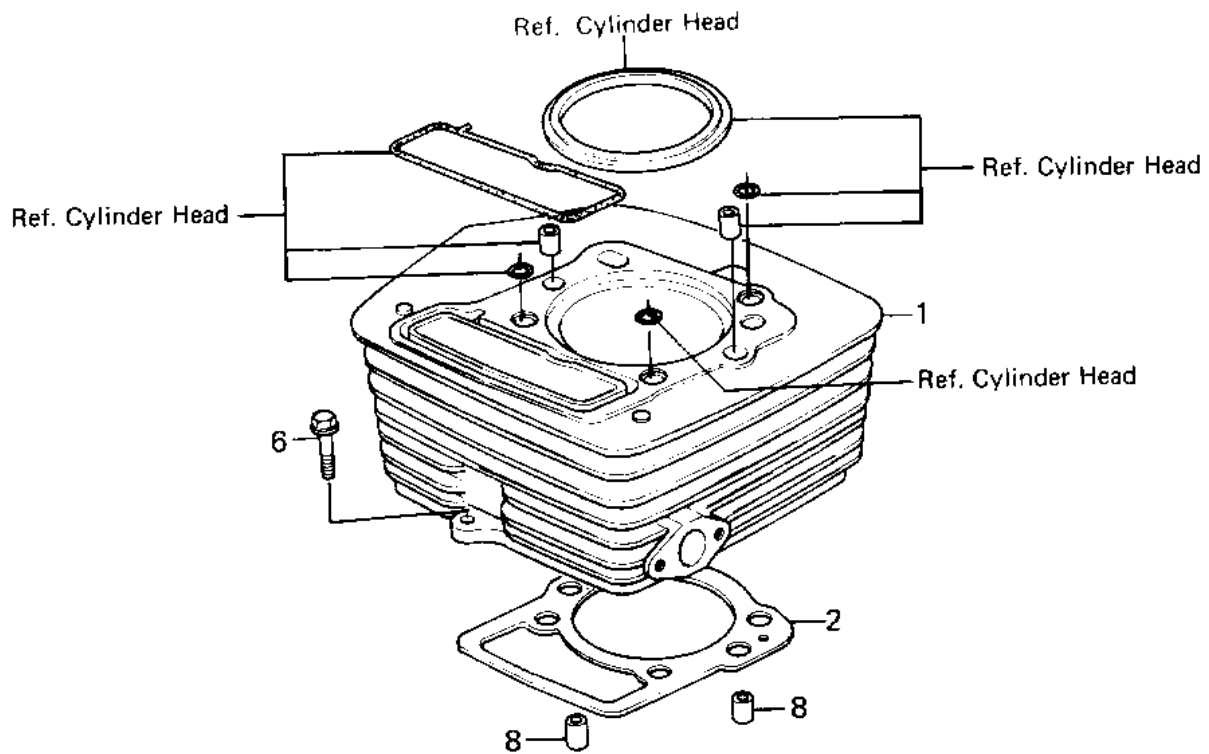

1983 Prairie

PARTS DIAGRAM

CYLINDER/PISTON ('83 C1)

E1120-0039

1983 Prairie

PARTS LIST

CYLINDER/PISTON ('83 C1)

ITEM NAME

PART NUMBER

QUANTITY
