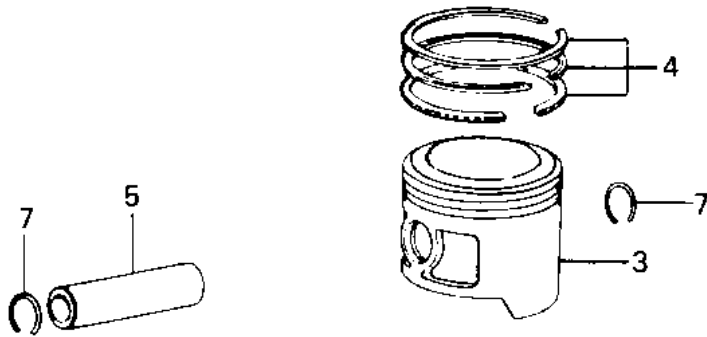

1983 Prairie

PARTS DIAGRAM

CYLINDER/PISTON ('83 C1)

E1120-0039

1983 Prairie

PARTS LIST

CYLINDER/PISTON ('83 C1)

ITEM NAME

PART NUMBER

QUANTITY
