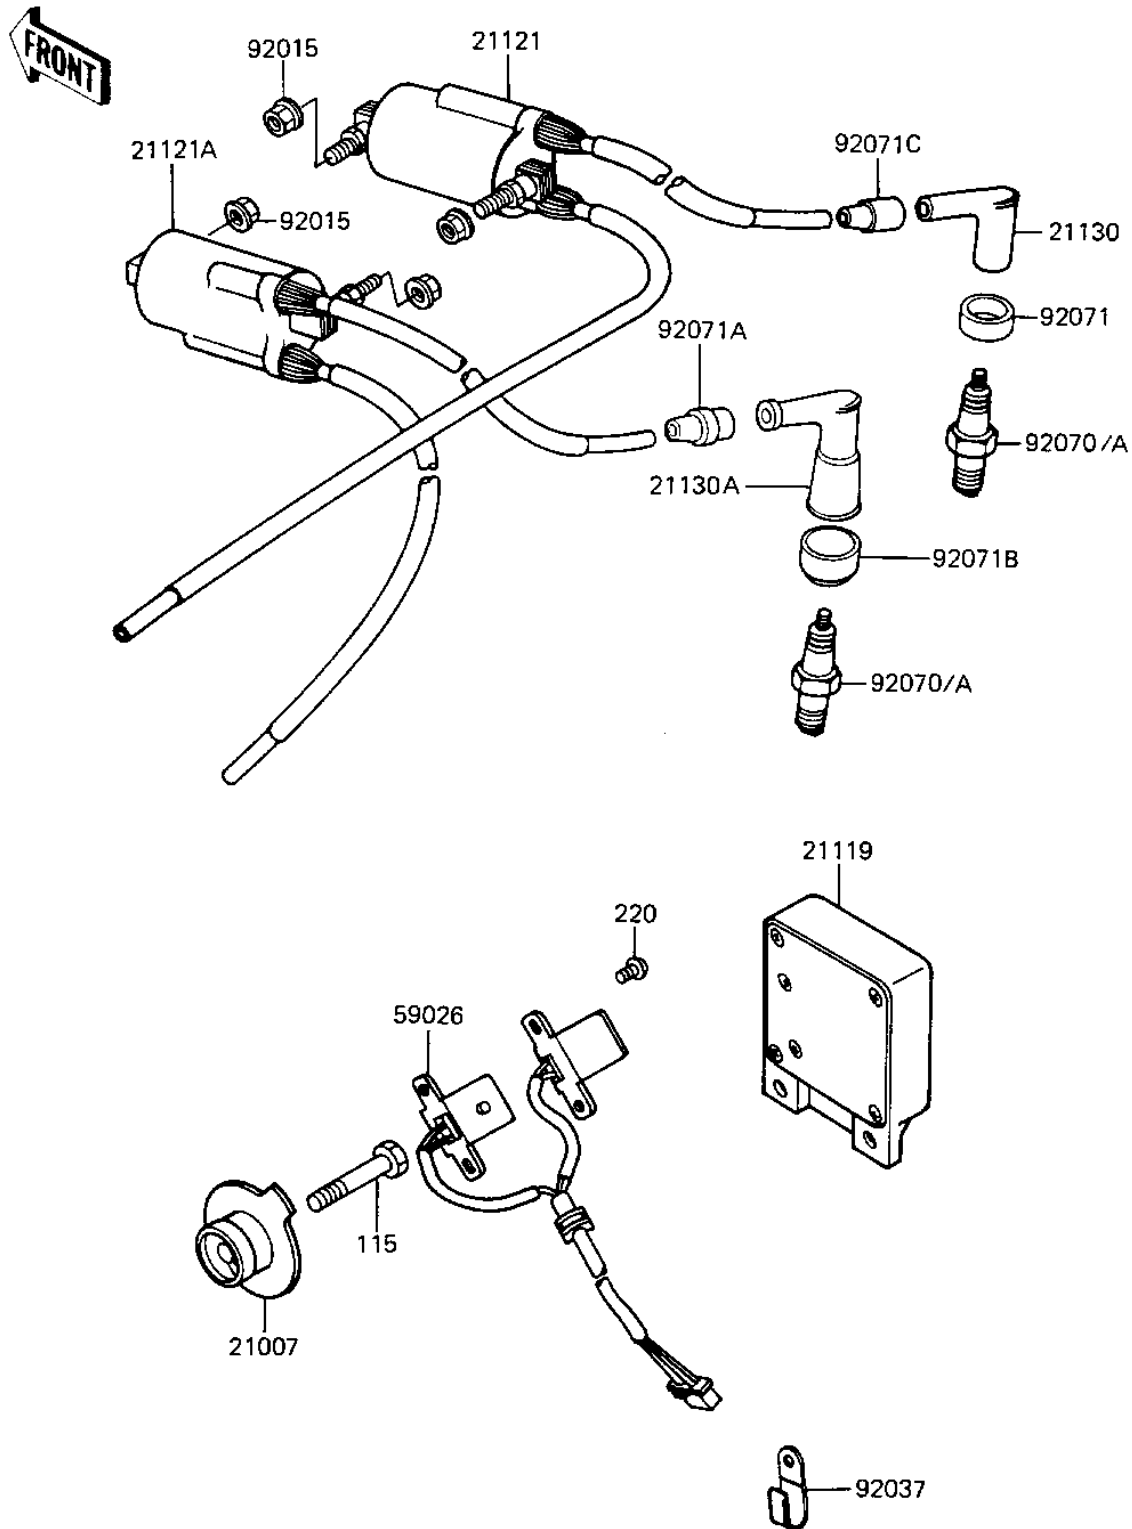

1983 GPz

PARTS DIAGRAM

IGNITION

E1830-0163

1983 GPz

PARTS LIST

IGNITION

Kawasaki

Let the Good Times Roll®

ITEM NAME

PART NUMBER

QUANTITY
