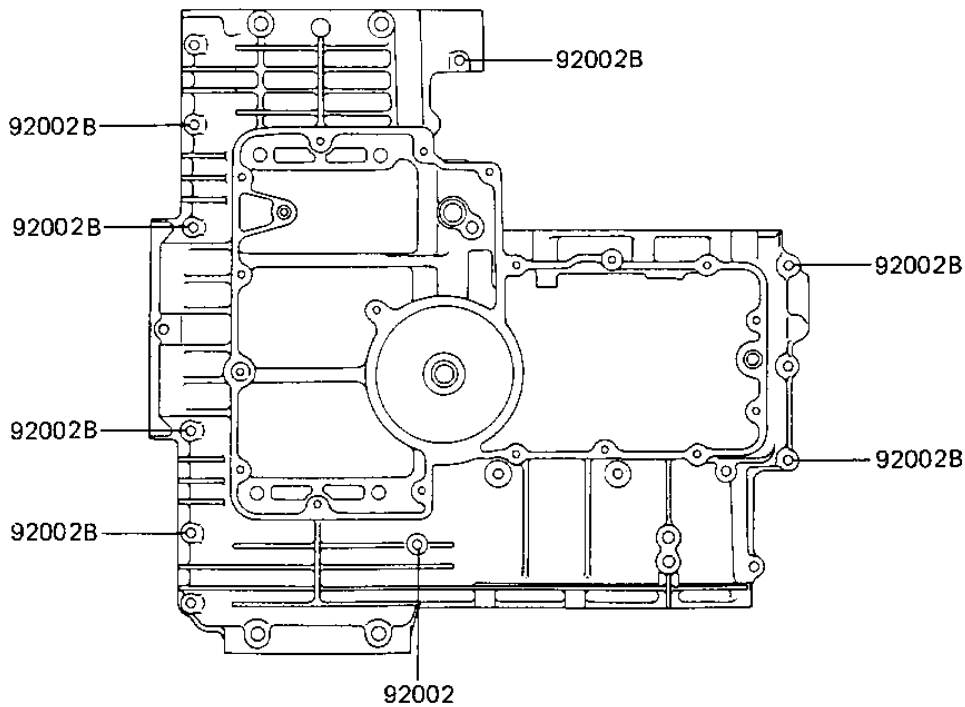

1983 GPz

PARTS DIAGRAM

CRANKCASE BOLT & STUD PATTERN

E1412-0018

1983 GPz

PARTS LIST

CRANKCASE BOLT & STUD PATTERN

ITEM NAME

PART NUMBER

QUANTITY
