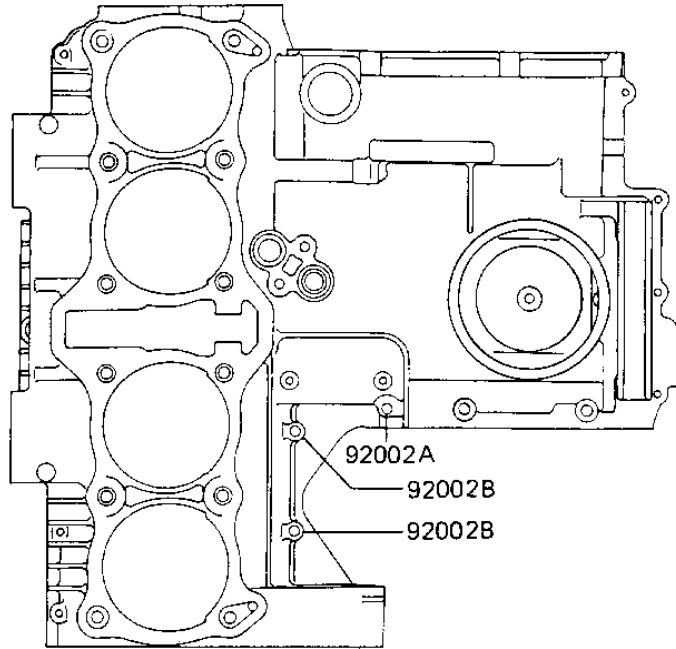

1983 GPz

PARTS DIAGRAM

CRANKCASE BOLT & STUD PATTERN

E1412-0018

1983 GPz

PARTS LIST

CRANKCASE BOLT & STUD PATTERN

ITEM NAME

PART NUMBER

QUANTITY
