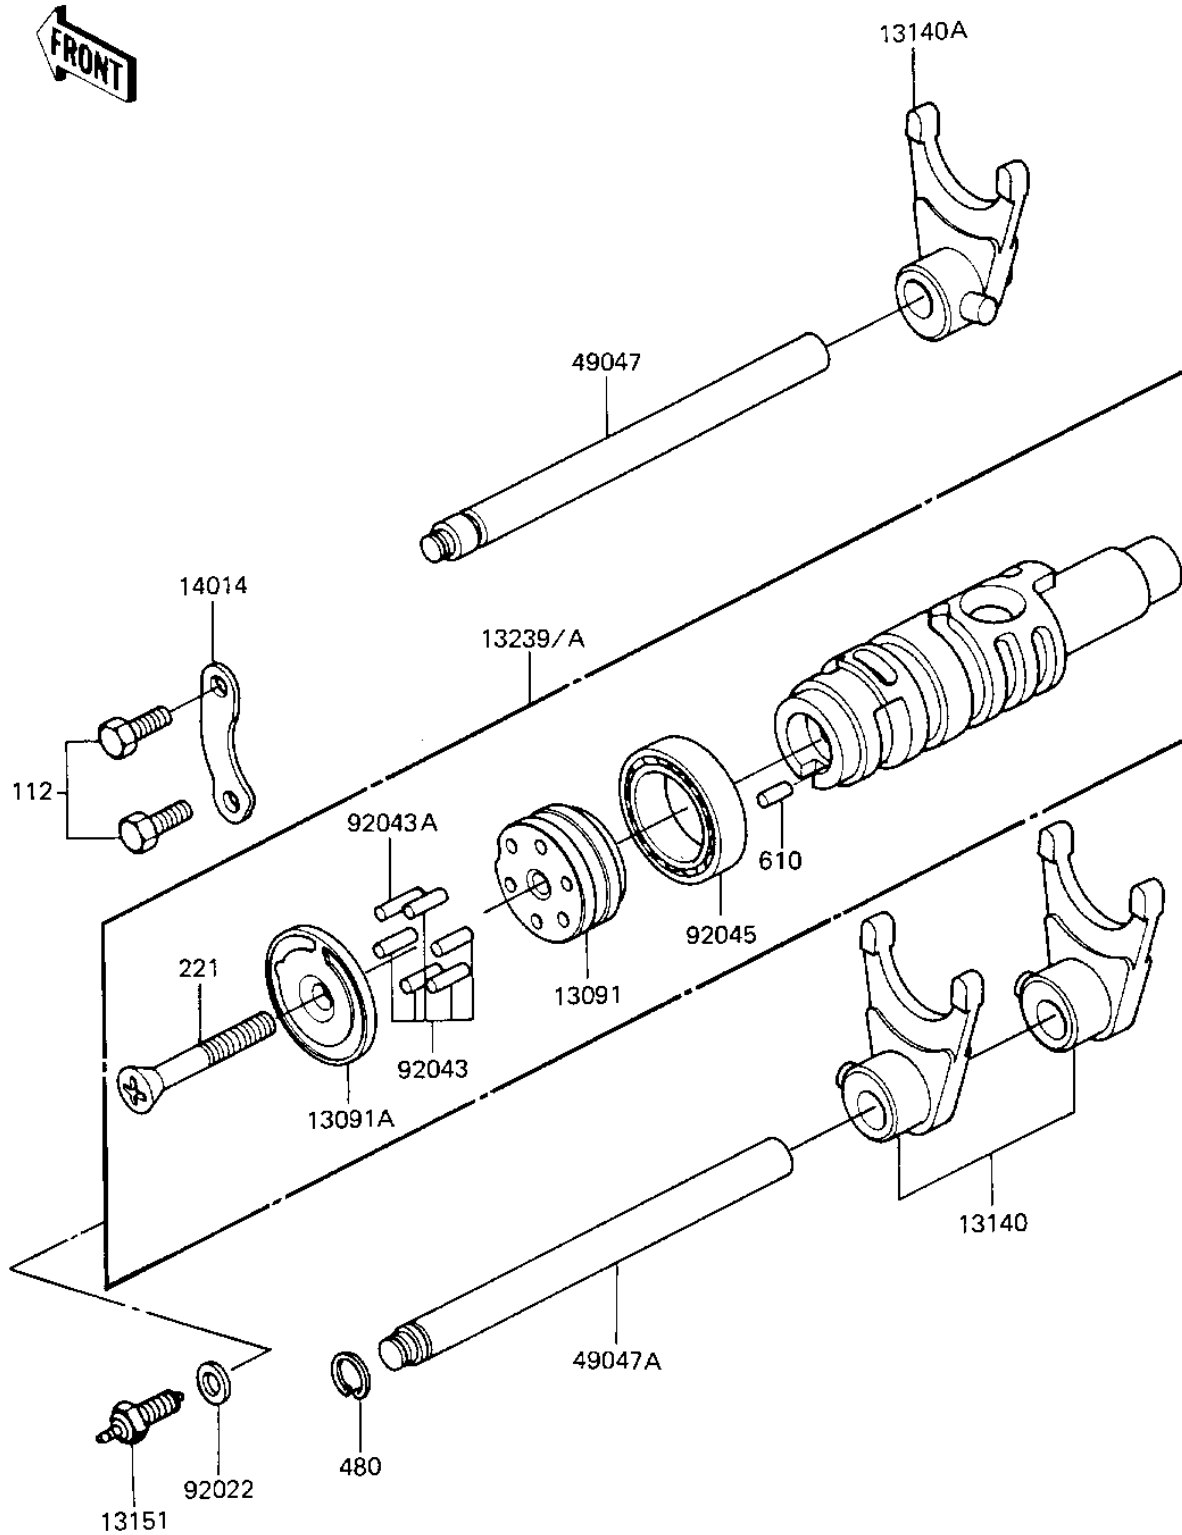

1983 GPz

PARTS DIAGRAM

GEAR CHANGE DRUM & FORKS

E1362-0074

1983 GPz

PARTS LIST

GEAR CHANGE DRUM & FORKS

ITEM NAME

PART NUMBER

QUANTITY
