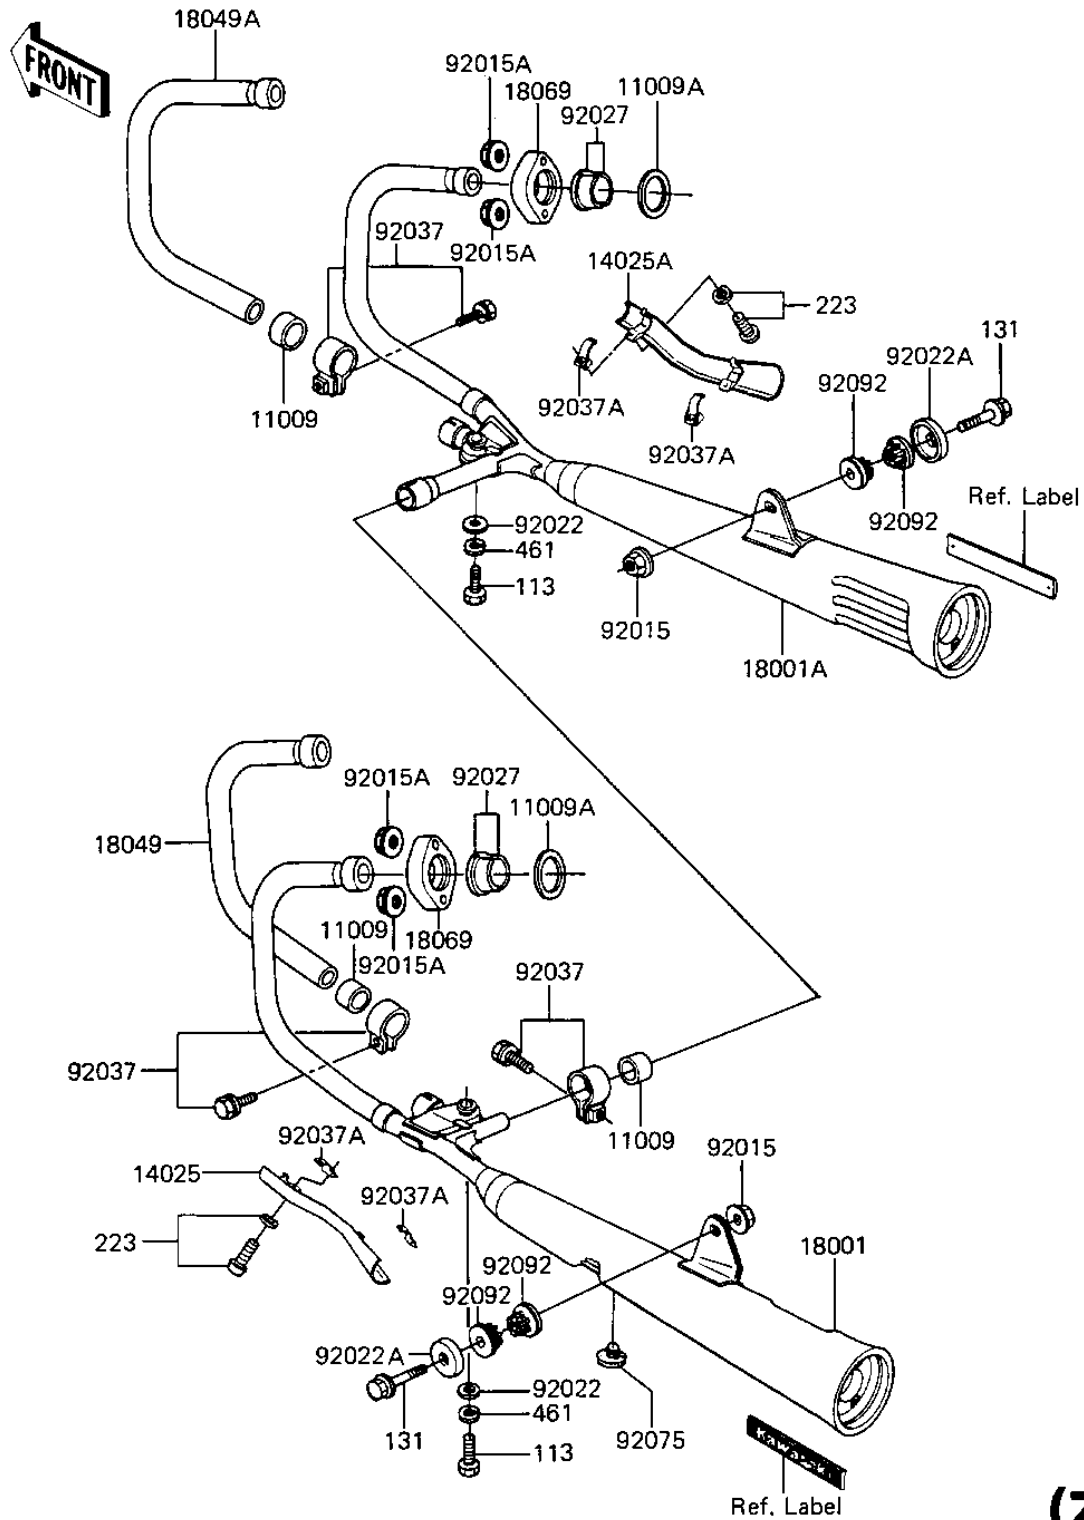

1983 GPz

PARTS DIAGRAM

MUFFLERS (ZX1100-A1)

E1140-0155

(ZX110)

1983 GPz

PARTS LIST

MUFFLERS (ZX1100-A1)

Kawasaki

Let the Good Times Roll®

ITEM NAME

PART NUMBER

QUANTITY
