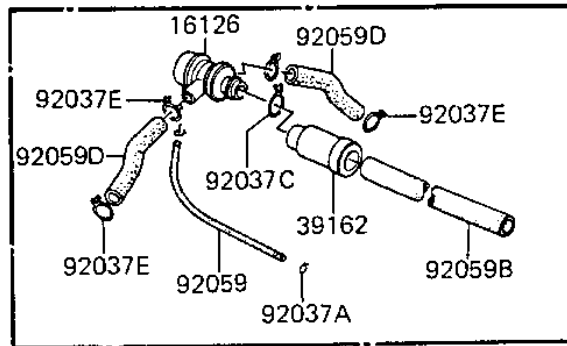

## PARTS DIAGRAM

### AIR CLEANER

E1130-0146