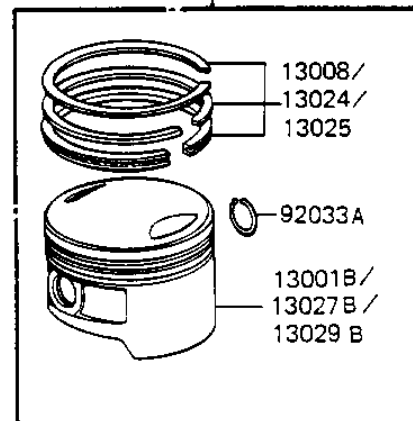

1983 GPz

PARTS DIAGRAM

CYLINDER/PISTONS

E1120-0065

~ KZT10BE034375

KZT10BE034376~

13001C/13027C/13029C

1983 GPz

PARTS LIST CYLINDER/PISTONS

ITEM NAME

PART NUMBER

QUANTITY
