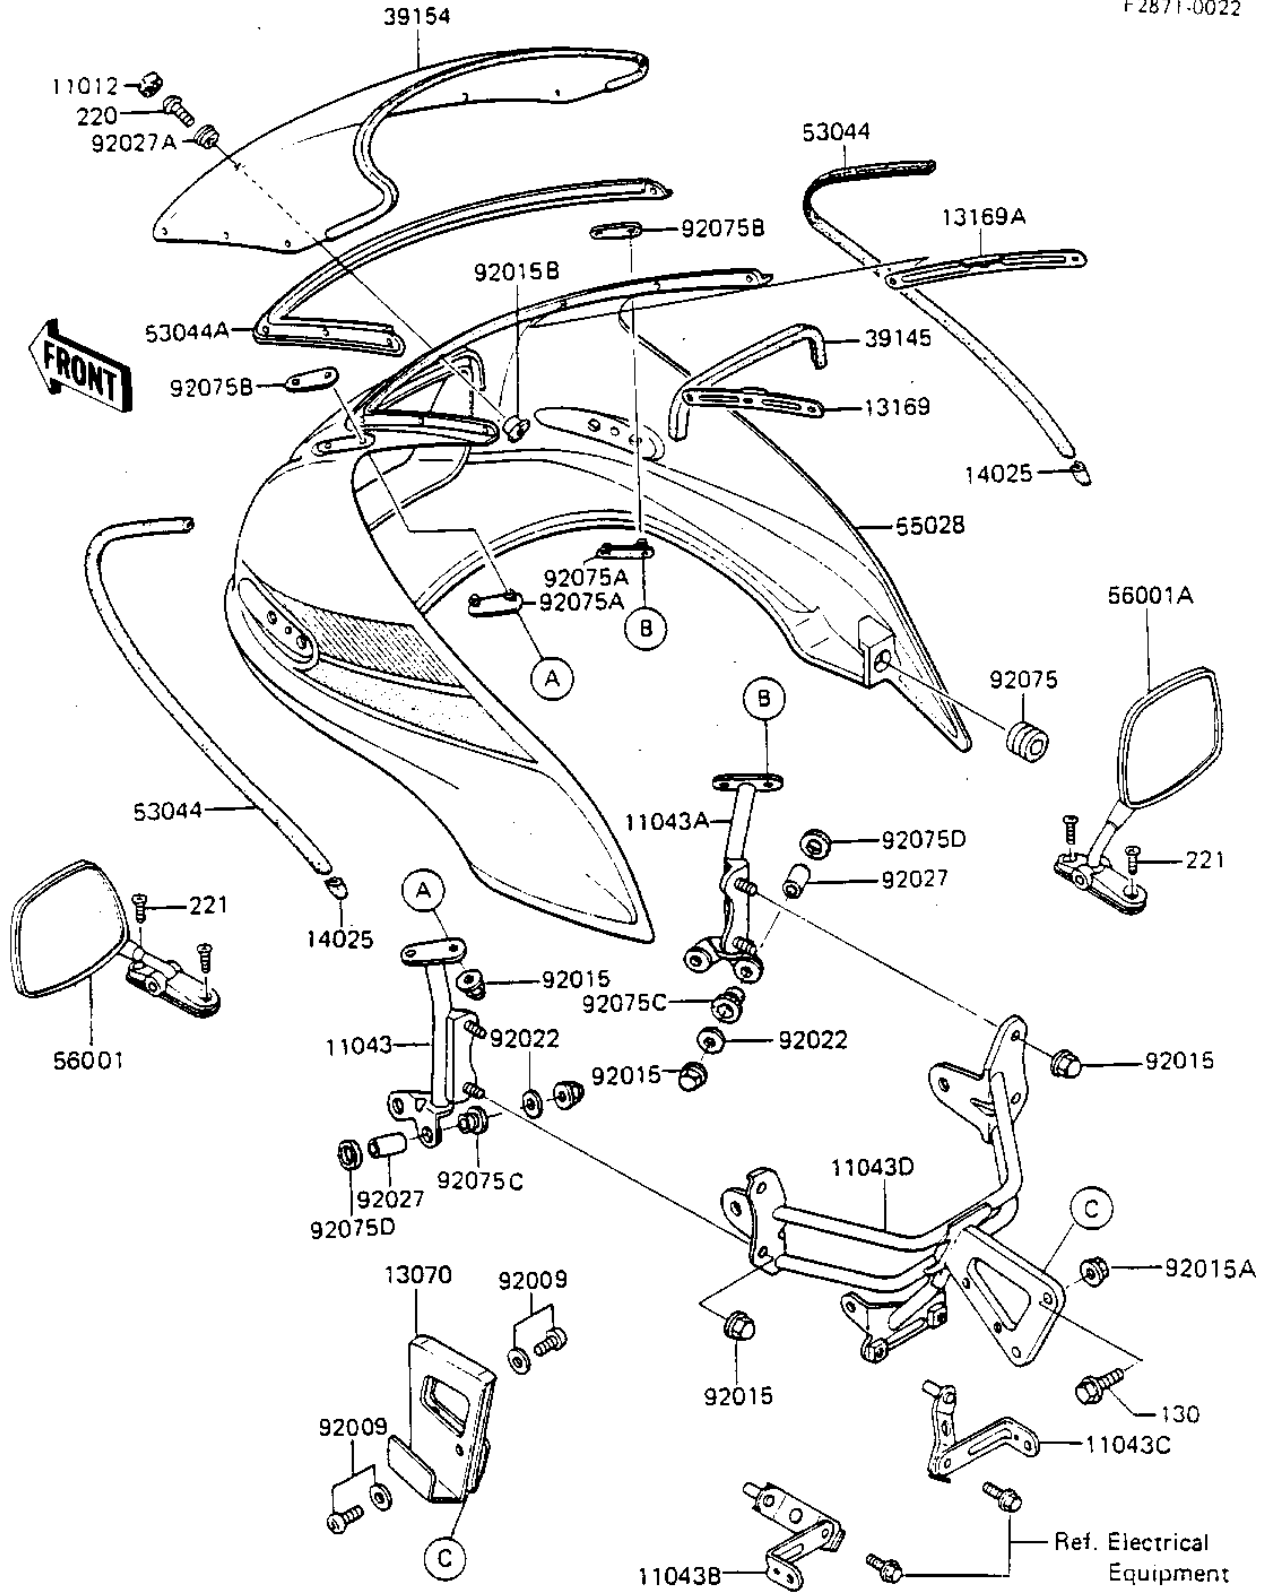

1984 GPz 750

PARTS DIAGRAM FAIRING (ZX750-A1)

F2871-0022

1984 GPz 750

PARTS LIST

FAIRING (ZX750-A1)

Kawasaki

Let the Good Times Roll®

ITEM NAME

PART NUMBER

QUANTITY
