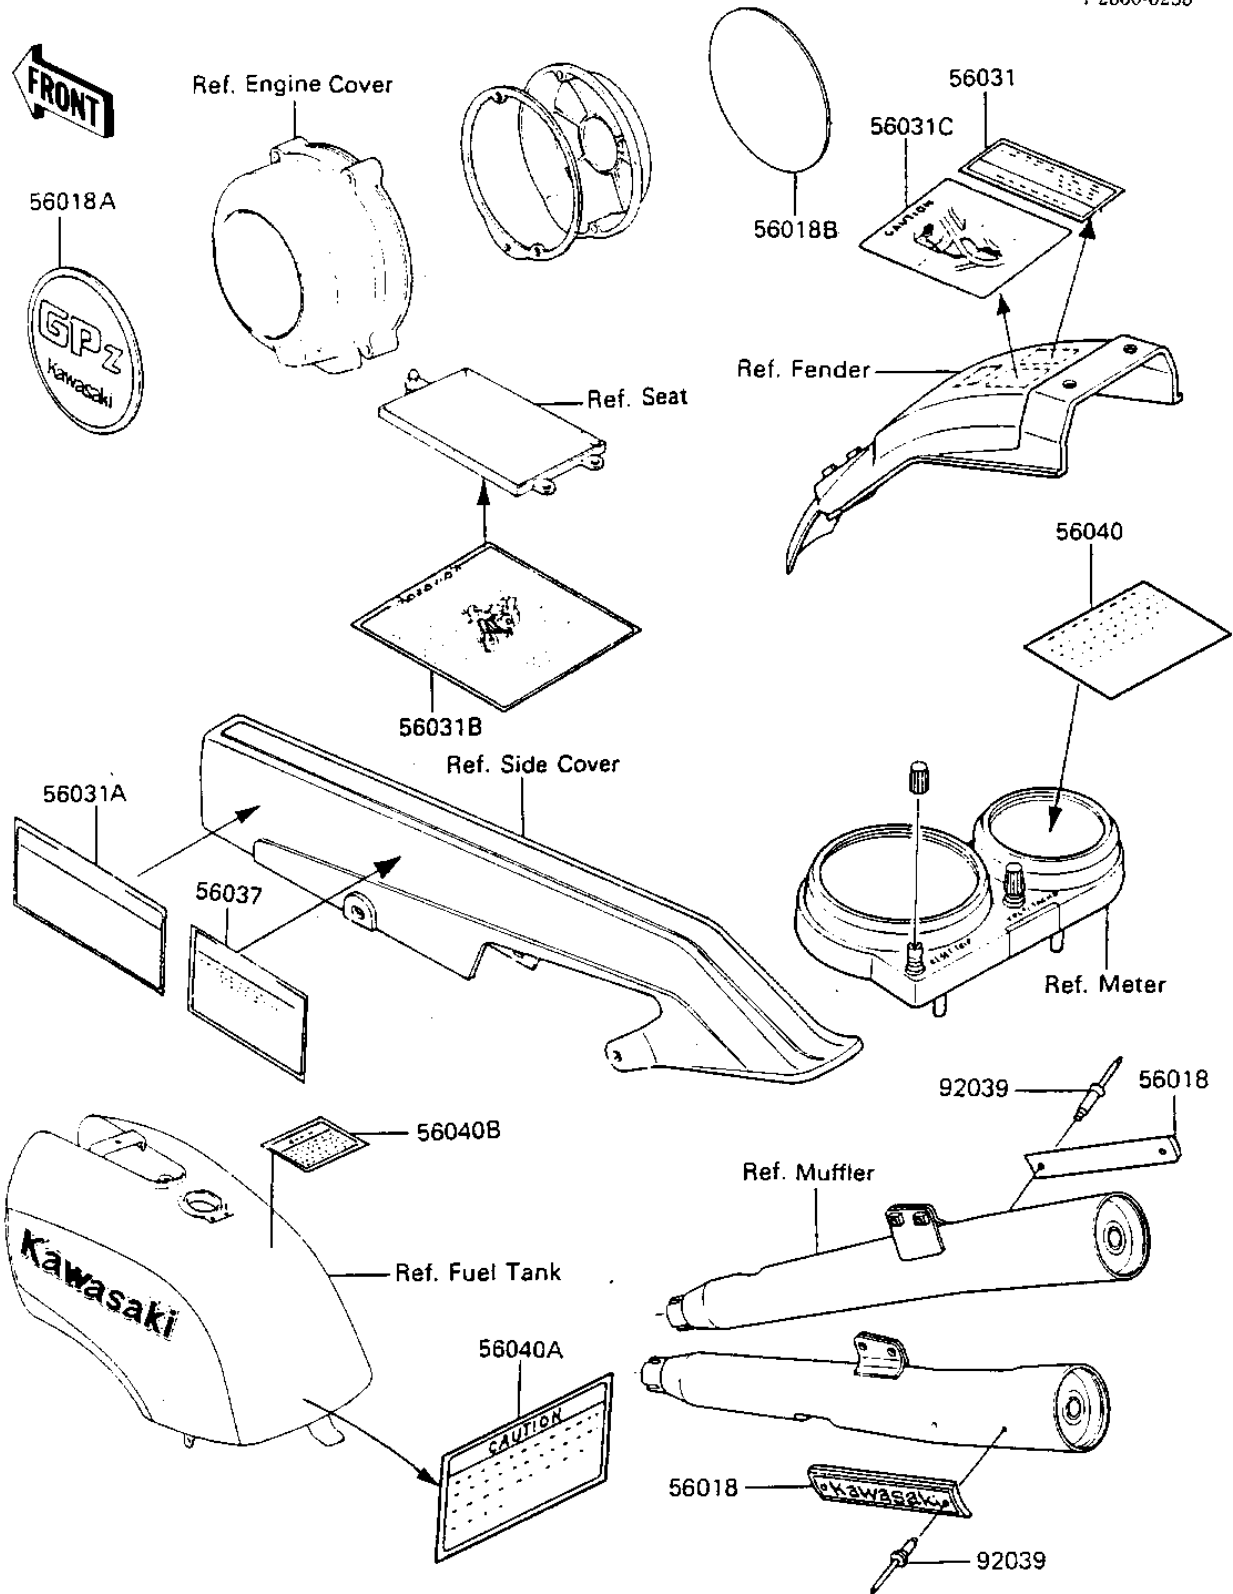

## PARTS DIAGRAM

### LABELS

F2860-0238

## PARTS LIST

## LABELS

**Kawasaki**

Let the Good Times Roll®

**ITEM NAME**

**PART NUMBER**

**QUANTITY**

---