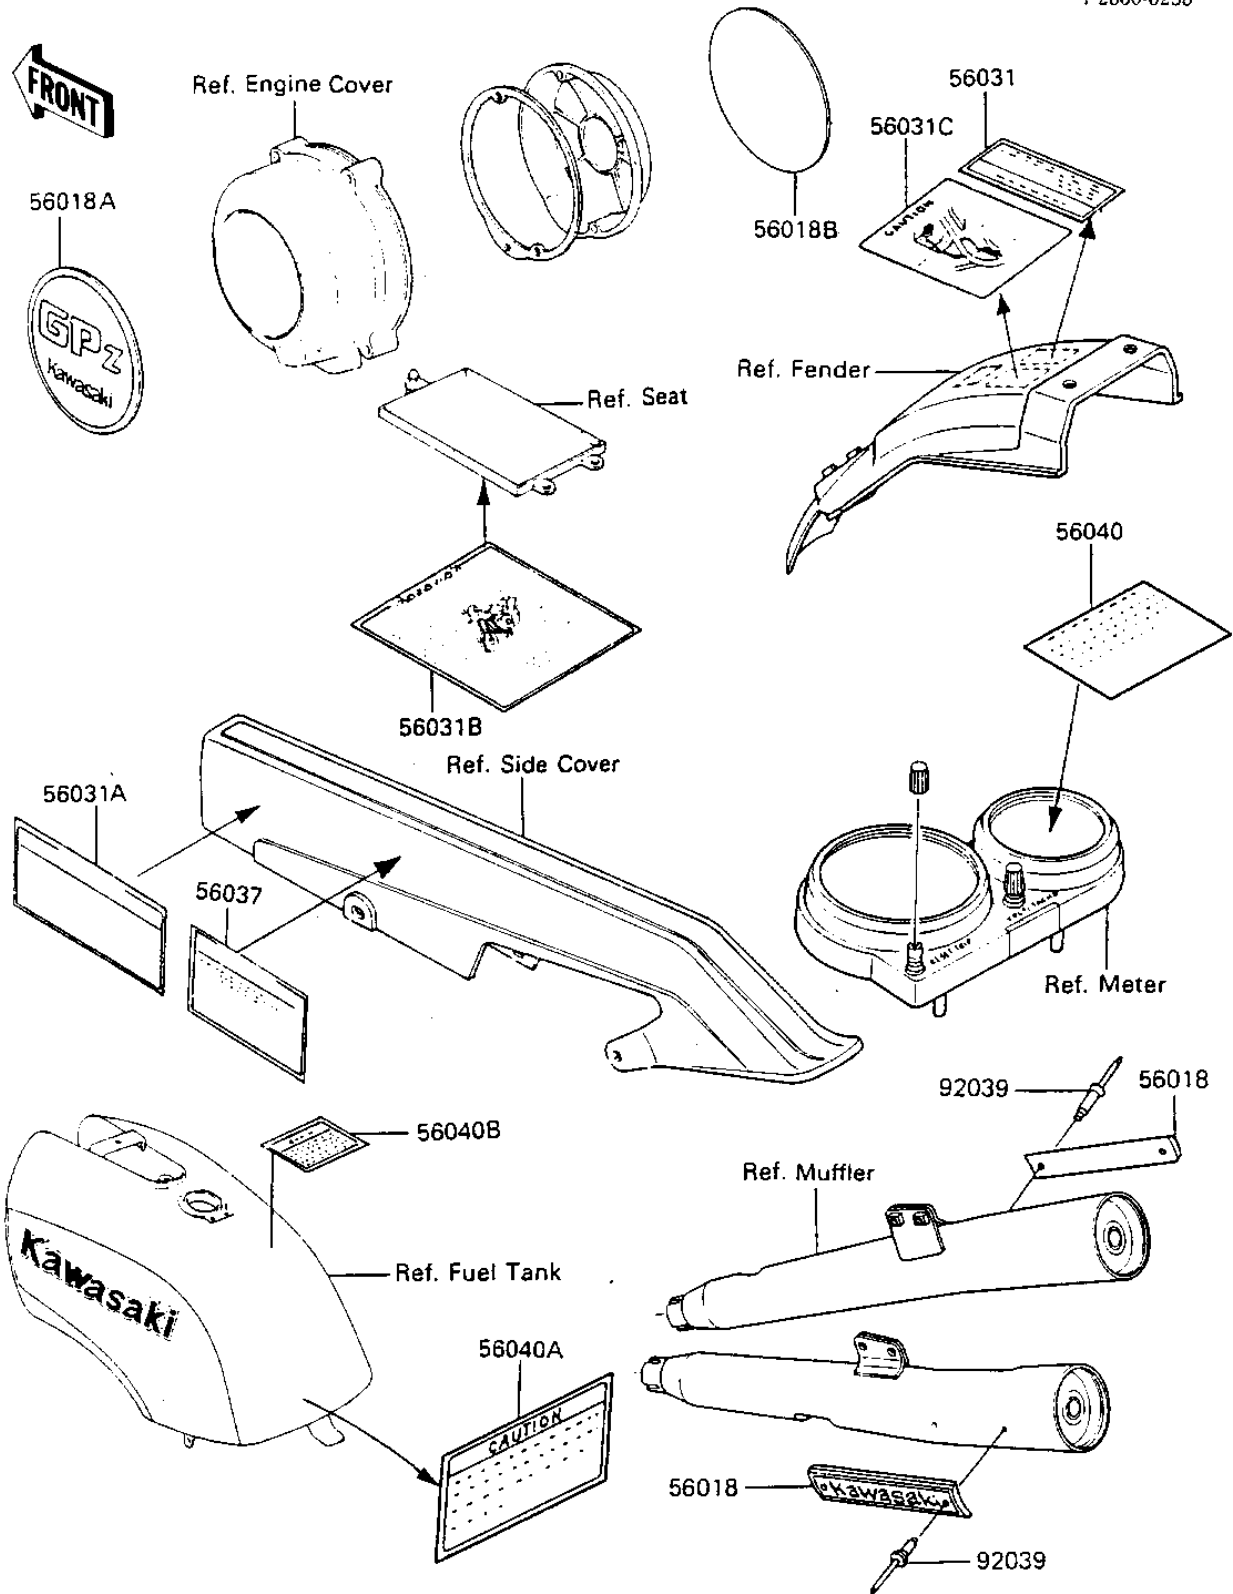

## PARTS DIAGRAM

### LABELS

F2860-0238

## PARTS LIST

### LABELS

**Kawasaki**

Let the Good Times Roll®

ITEM NAME	PART NUMBER	QUANTITY
MARK,GENERATOR COVER (Ref # 56018A)	56018-1406	1
MARK,PULSING COIL COV (Ref # 560188)	56018-1407	1
LABEL,OIL&OIL FILTER (Ref # 56031)	56031-1124	1
LABEL,CHAIN (Ref # 56031A)	56031-1228	1
LABEL,DAILY SAFETY (Ref # 56031B)	56031-1229	1
LABEL,BATTERY VENT (Ref # 56031C)	56031-1230	1
LABEL,TIRE & LOAD (Ref # 56037)	56037-1223	1
LABEL,BRAKE-IN (Ref # 56040)	56040-1007	1