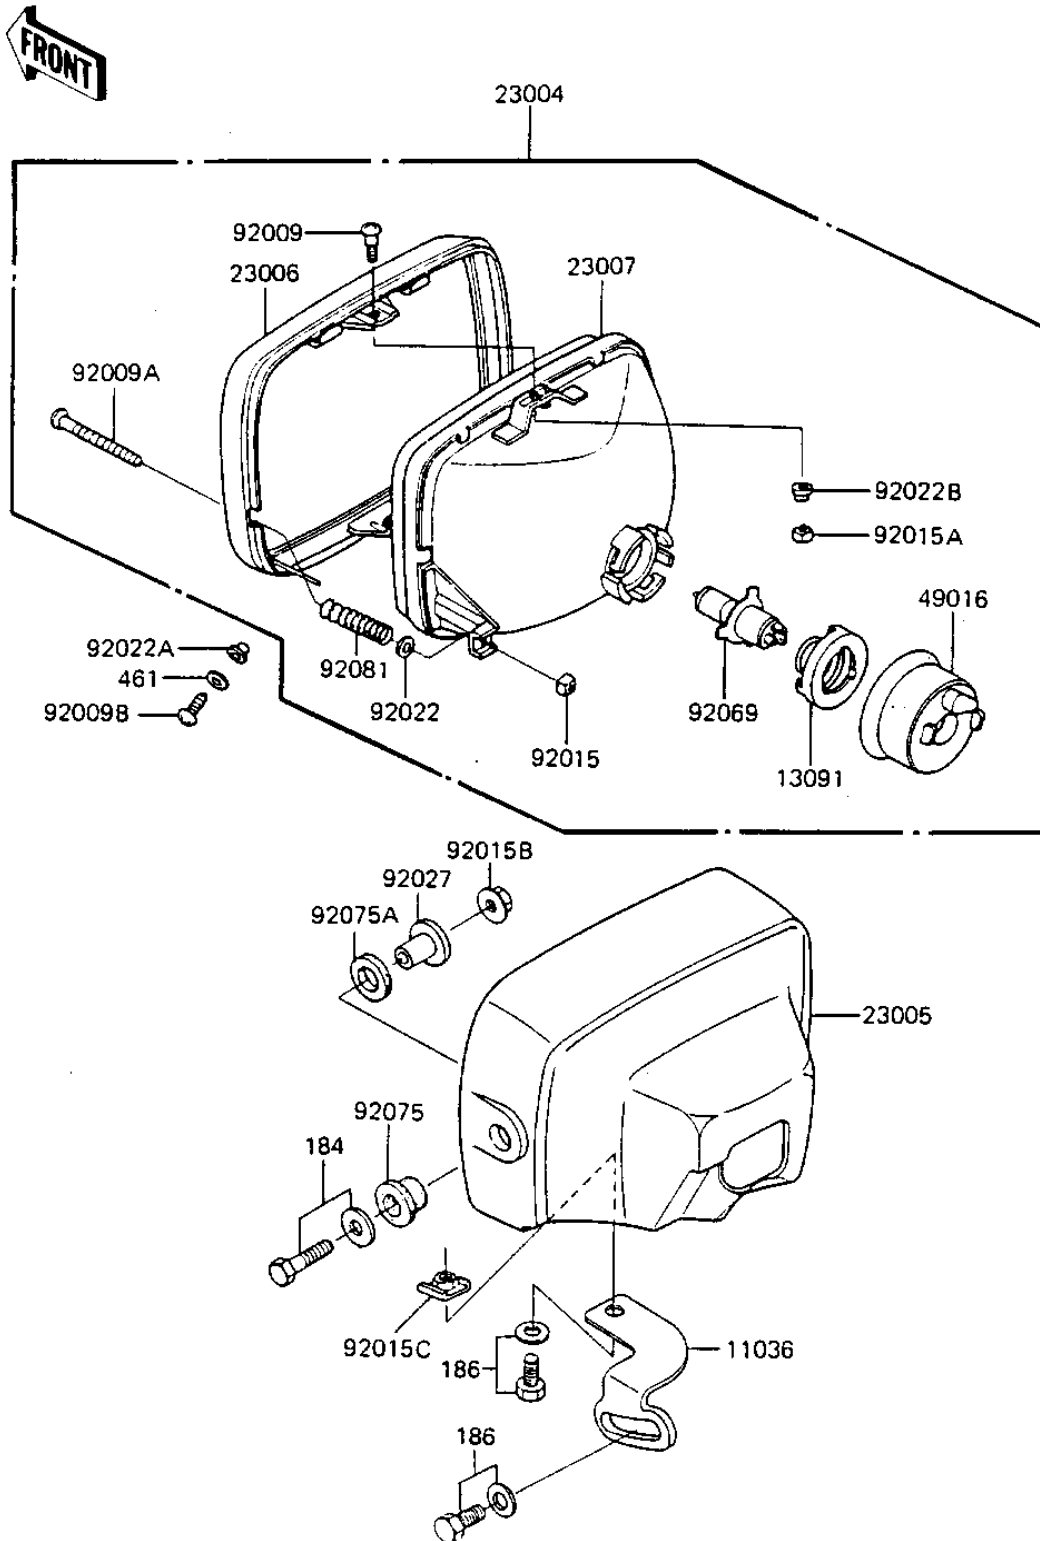

1984 GPz 750

PARTS DIAGRAM

HEADLIGHT (ZX750-A1)

F2710-0190

(ZX750)

1984 GPz 750

PARTS LIST

HEADLIGHT (ZX750-A1)

Kawasaki

Let the Good Times Roll®

ITEM NAME

PART NUMBER

QUANTITY
