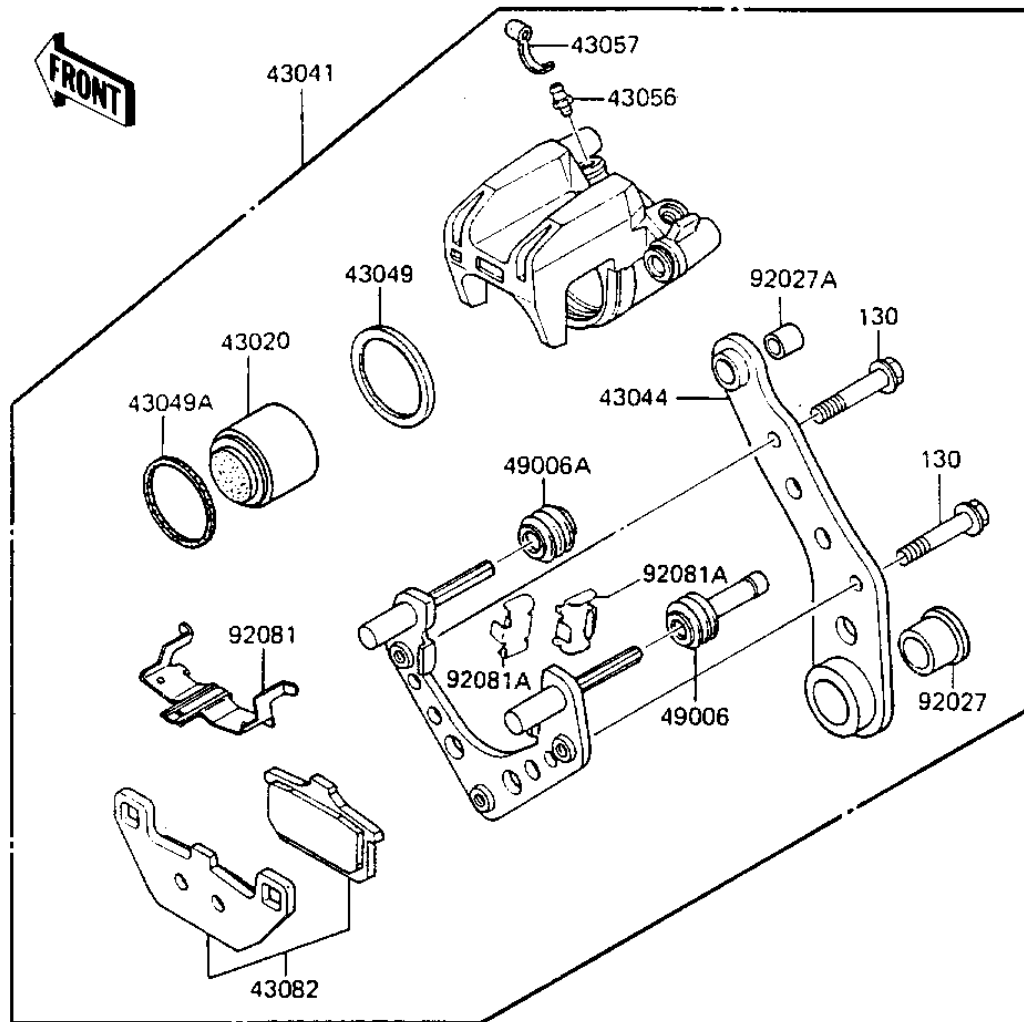

1984 GPz 750

PARTS DIAGRAM

REAR BRAKE

F2294-0013

1984 GPz 750

PARTS LIST

REAR BRAKE

ITEM NAME	PART NUMBER	QUANTITY
DISC,RR,SILVER (Ref # 41080)	41080-1111	1
PISTON-COMP-BRAKE (Ref # 43020)	43020-1066	1
CALIPER-ASSY,RR (Ref # 43041)	43041-1105	1
HOLDER-COMP-CALIPER,R (Ref # 43044)	43044-1037	1
RING,PISTON SEAL (Ref # 43049)	43049-002	1
PACKING,PISTON (Ref # 43049A)	43049-1028	1
BREEDER (Ref # 43056)	43056-003	1
CAP,BREEDER (Ref # 43057)	43057-003	1
PAD-ASSY-BRAKE (Ref # 43082)	43082-1029	1
BOOT,CALIPER (Ref # 49006)	49006-1094	1
BOOT,CALIPER (Ref # 49006A)	49006-1095	1
BOLT,SOCKET,8X30 (Ref # 92001)	92001-1951	6
COLLAR,RR CALIPER,ID= (Ref # 92027)	92027-1655	1
COLLAR,10.5X18X17 (Ref # 92027A)	92027-1656	1
SPRING,PAD (Ref # 92081)	92081-1525	1
SPRING,PAD STOPPER (Ref # 92081A)	92081-1661	2
BOLT-FLANGED,10X14 (Ref # 130)	130G1014	2