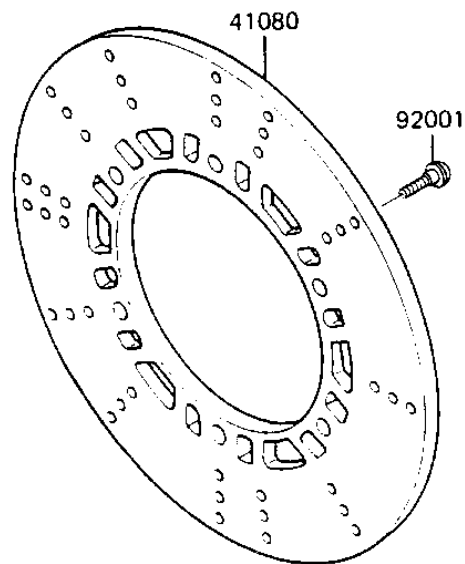

1984 GPz 750

PARTS DIAGRAM

REAR BRAKE

F2294-0013

1984 GPz 750

PARTS LIST

REAR BRAKE

ITEM NAME	PART NUMBER	QUANTITY
DISC,RR,SILVER (Ref # 41080)	41080-1111	1
PISTON-COMP-BRAKE (Ref # 43020)	43020-1066	1
CALIPER-ASSY,RR (Ref # 43041)	43041-1105	1
HOLDER-COMP-CALIPER,R (Ref # 43044)	43044-1037	1
RING,PISTON SEAL (Ref # 43049)	43049-002	1
PACKING,PISTON (Ref # 43049A)	43049-1028	1
BREEDER (Ref # 43056)	43056-003	1
CAP,BREEDER (Ref # 43057)	43057-003	1
PAD-ASSY-BRAKE (Ref # 43082)	43082-1029	1
BOOT,CALIPER (Ref # 49006)	49006-1094	1
BOOT,CALIPER (Ref # 49006A)	49006-1095	1
BOLT,SOCKET,8X30 (Ref # 92001)	92001-1951	6
COLLAR,RR CALIPER,ID= (Ref # 92027)	92027-1655	1
COLLAR,10.5X18X17 (Ref # 92027A)	92027-1656	1
SPRING,PAD (Ref # 92081)	92081-1525	1
SPRING,PAD STOPPER (Ref # 92081A)	92081-1661	2
BOLT-FLANGED,10X14 (Ref # 130)	130G1014	2