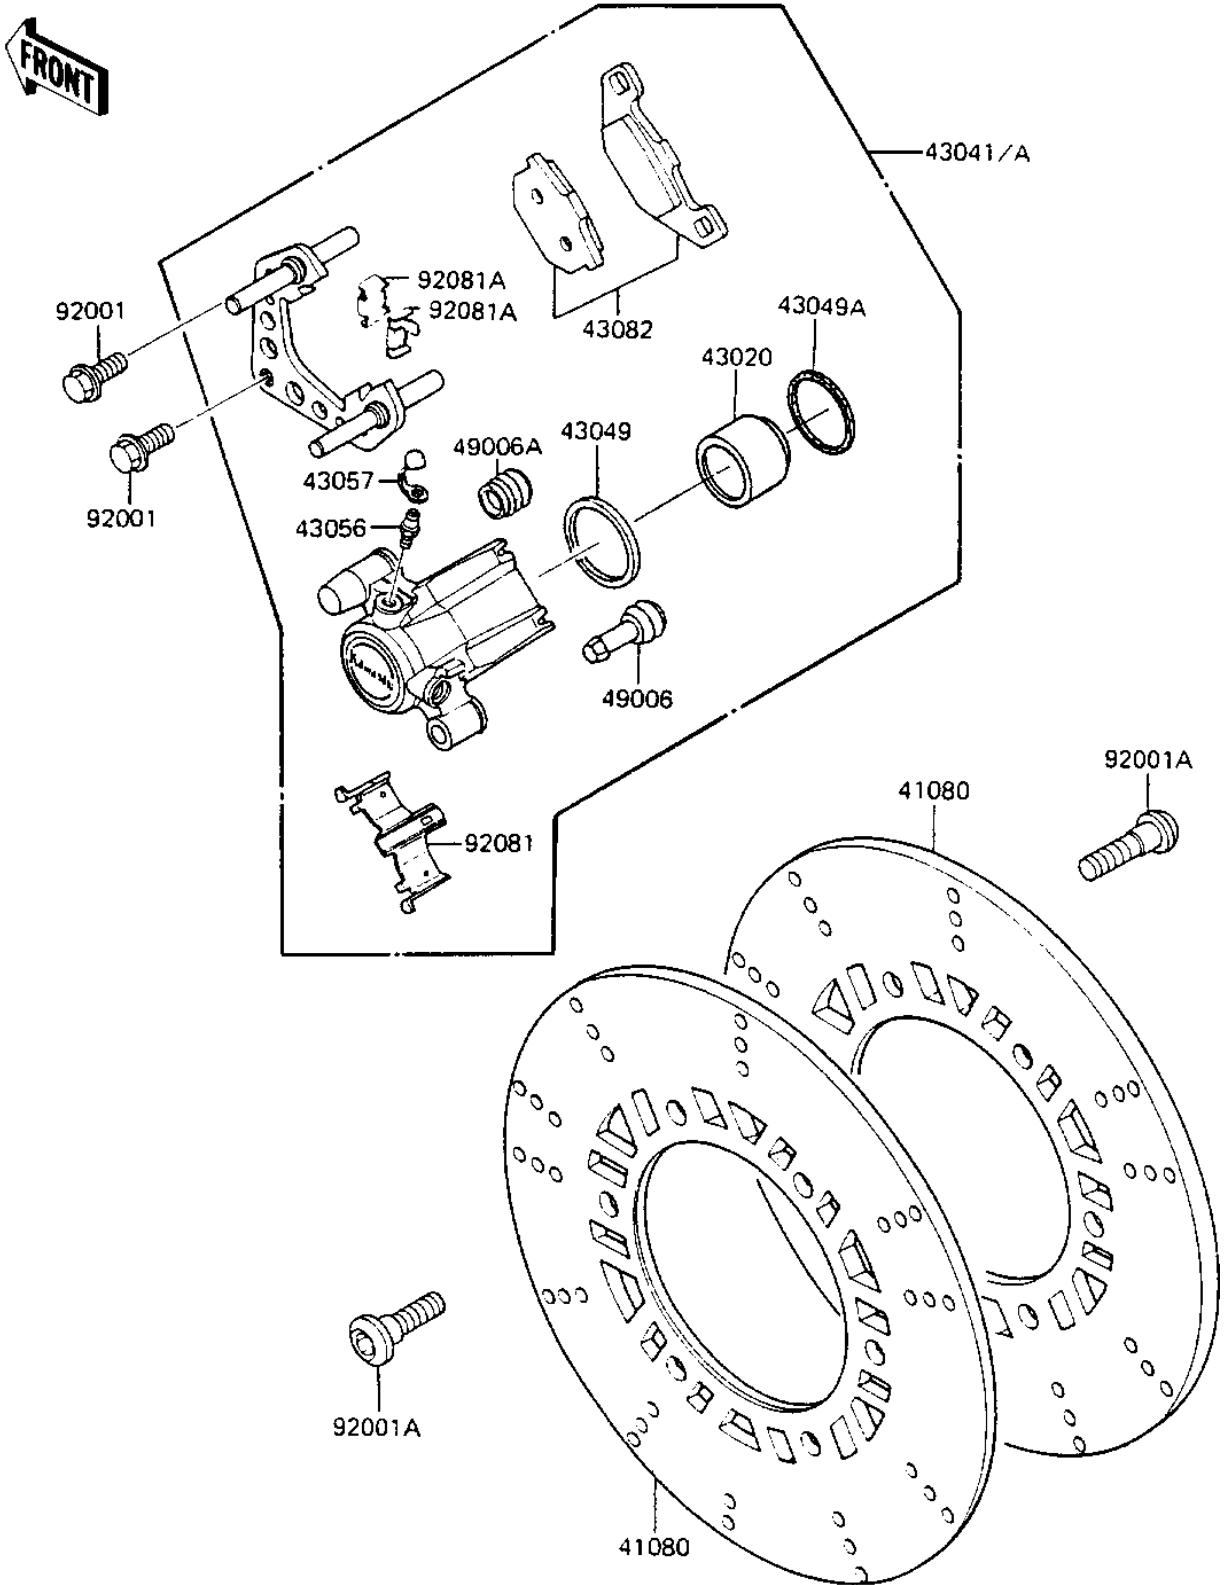

1984 GPz 750

PARTS DIAGRAM

FRONT BRAKE

F2292-0056

1984 GPz 750

PARTS LIST FRONT BRAKE

ITEM NAME	PART NUMBER	QUANTITY
-----------	-------------	----------
