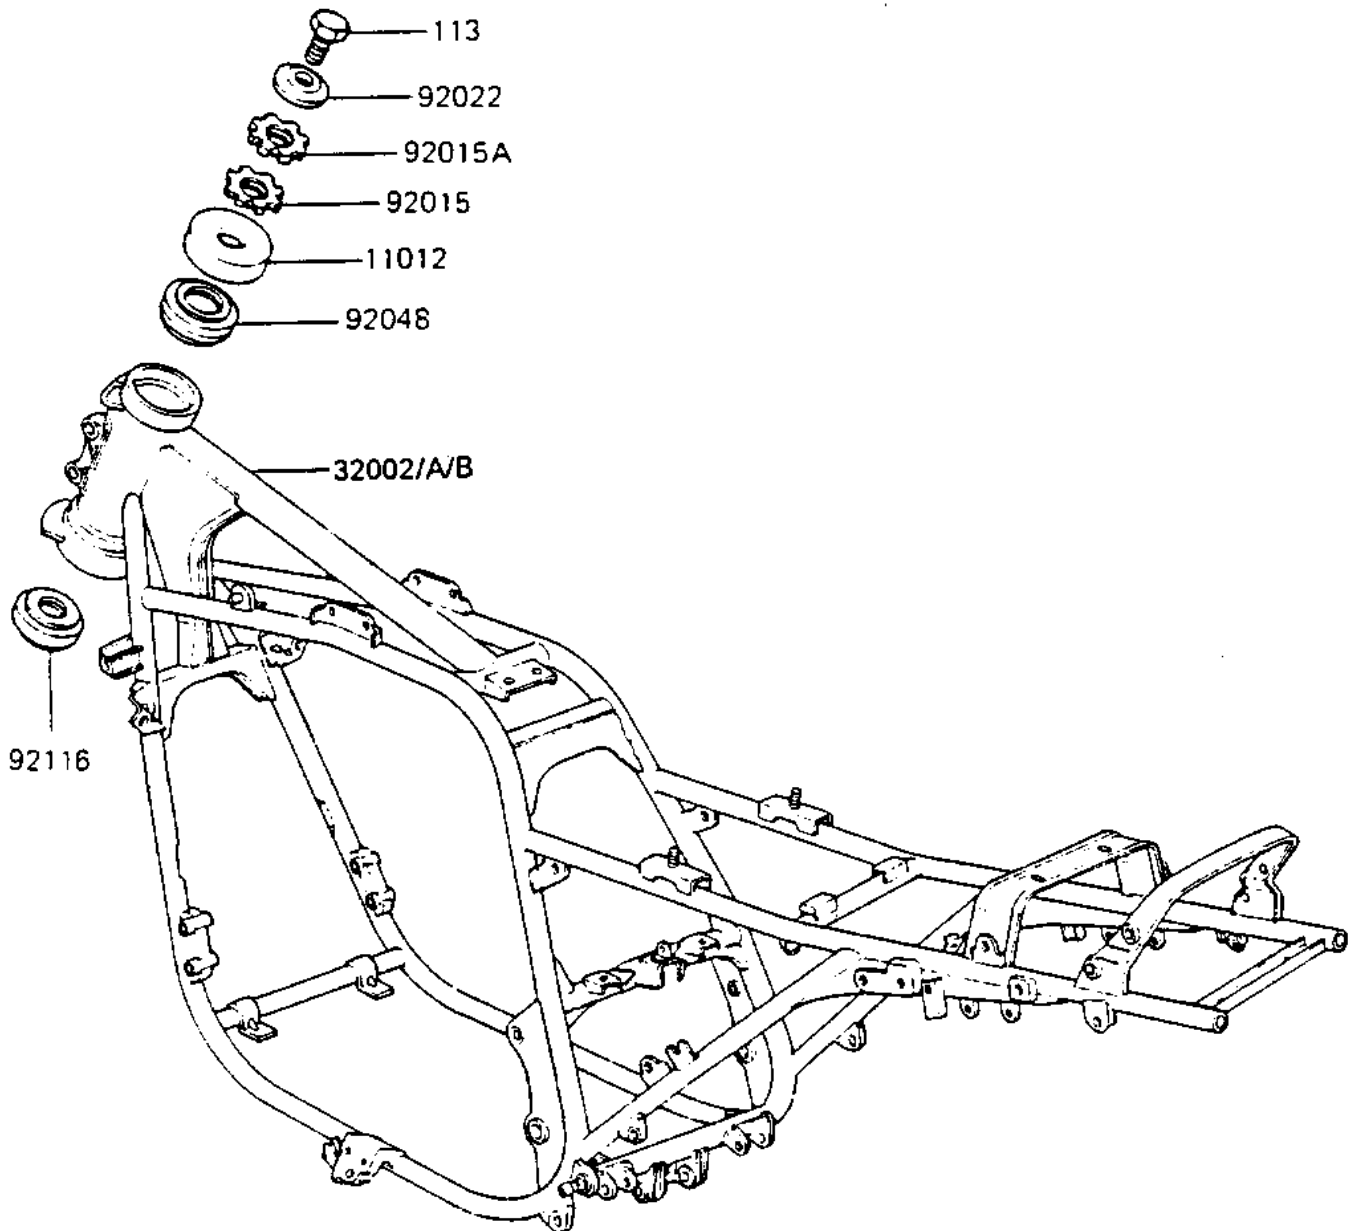

## PARTS DIAGRAM

### FRAME

F2120-0234

## PARTS LIST

### FRAME

**Kawasaki**

Let the Good Times Roll®

**ITEM NAME**

**PART NUMBER**

**QUANTITY**

---