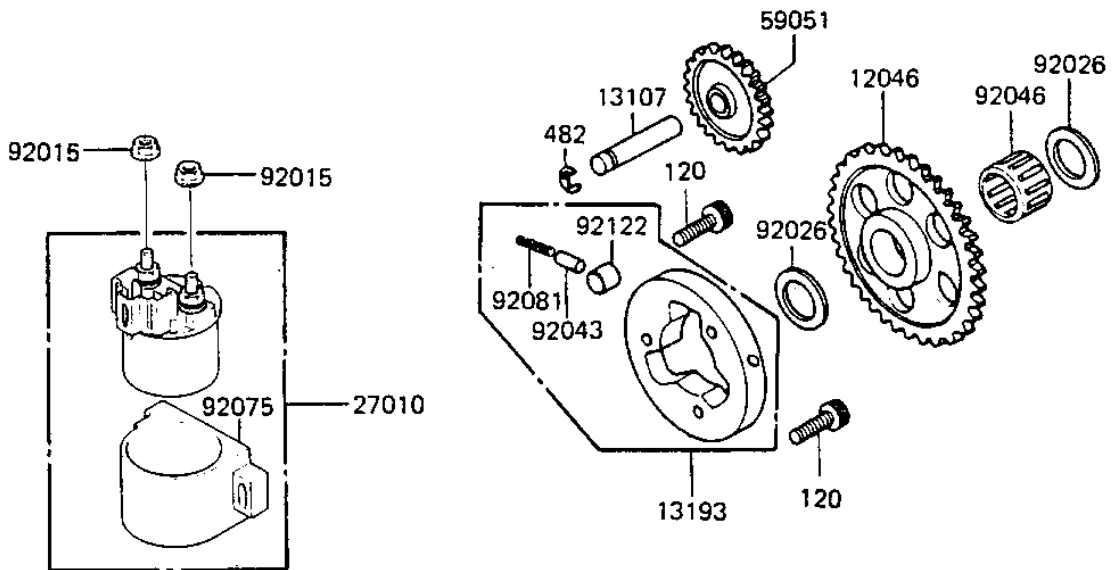

1984 GPz 750

PARTS DIAGRAM

STARTER MOTOR/STARTER CLUTCH

E1840-0053

1984 GPz 750

PARTS LIST

STARTER MOTOR/STARTER CLUTCH

ITEM NAME

PART NUMBER

QUANTITY
