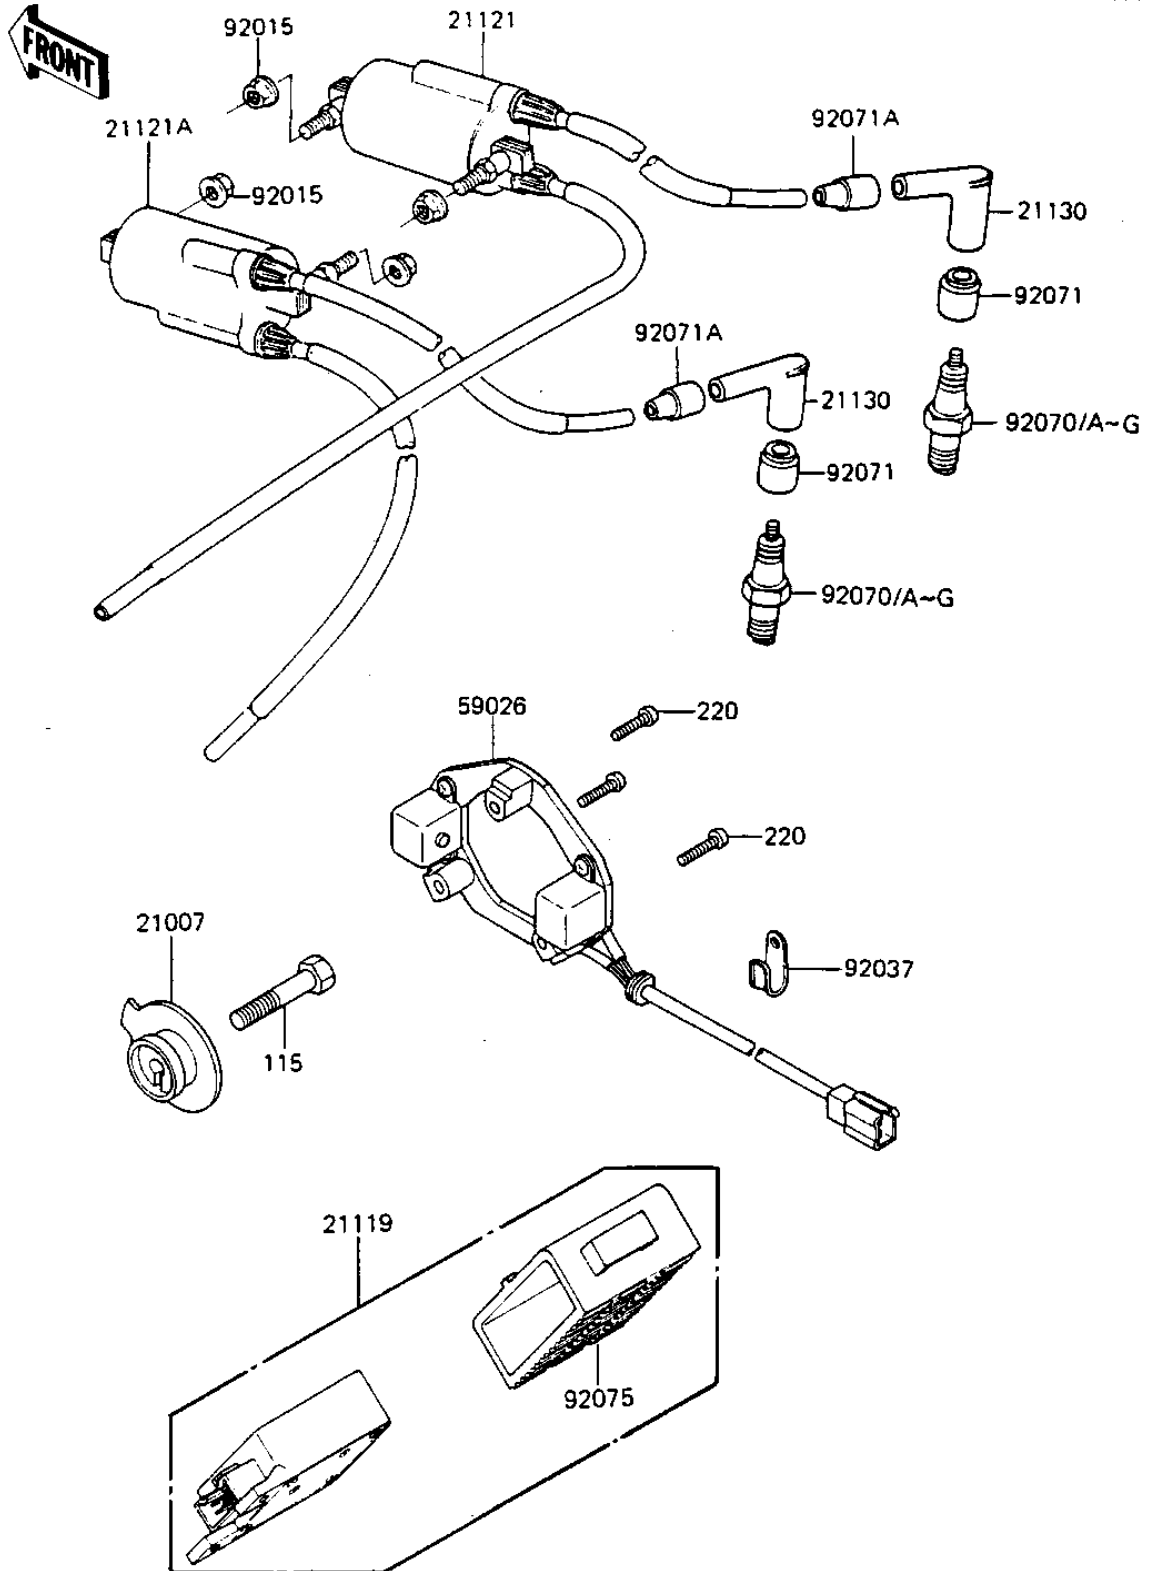

1984 GPz 750

PARTS DIAGRAM

IGNITION

E1830-0171

1984 GPz 750

PARTS LIST

IGNITION

ITEM NAME	PART NUMBER	QUANTITY
ROTOR,PULSING COIL (Ref # 21007)	21007-1069	1
IGNITER (Ref # 21119)	21119-1075	1
COIL,IGNITION #2.#3 (Ref # 21121)	21121-1028	1
COIL,IGNITION #2.#3 (Ref # 21121A)	21121-1028	1
CAP-SPARK PLUG,RTFM20 (Ref # 21130)	21130-1007	4
COIL-PULSING (Ref # 59026)	59026-1026	1
NUT-6MM (Ref # 92015)	92015-1078	4
CLAMP,WIRING HARNESS (Ref # 92037)	21126-008	2
SPARK PLUG B8ES (Ref # 92070)	B8ES	4
SPARK PLUG B9ES (Ref # 92070A)	B9ES	4
SPARK PLUG BR8ES (Ref # 92070C)	BR8ES	4
SPARK PLUG BR9ES (Canada) (Ref # 92070G)	92070-1053	4
GROMMET-PLUG CAP,A (Ref # 92071)	21131-004	4
GROMMET,SPARK PLG CAP (Ref # 92071A)	21132-005	4
DAMPER,IGNITER (Ref # 92075)	92075-1504	1
BOLT-SMALL-UPSET (Ref # 115)	115G0845	1
SCREW-PAN-CROS,5X25 (Ref # 220)	220B0525	3