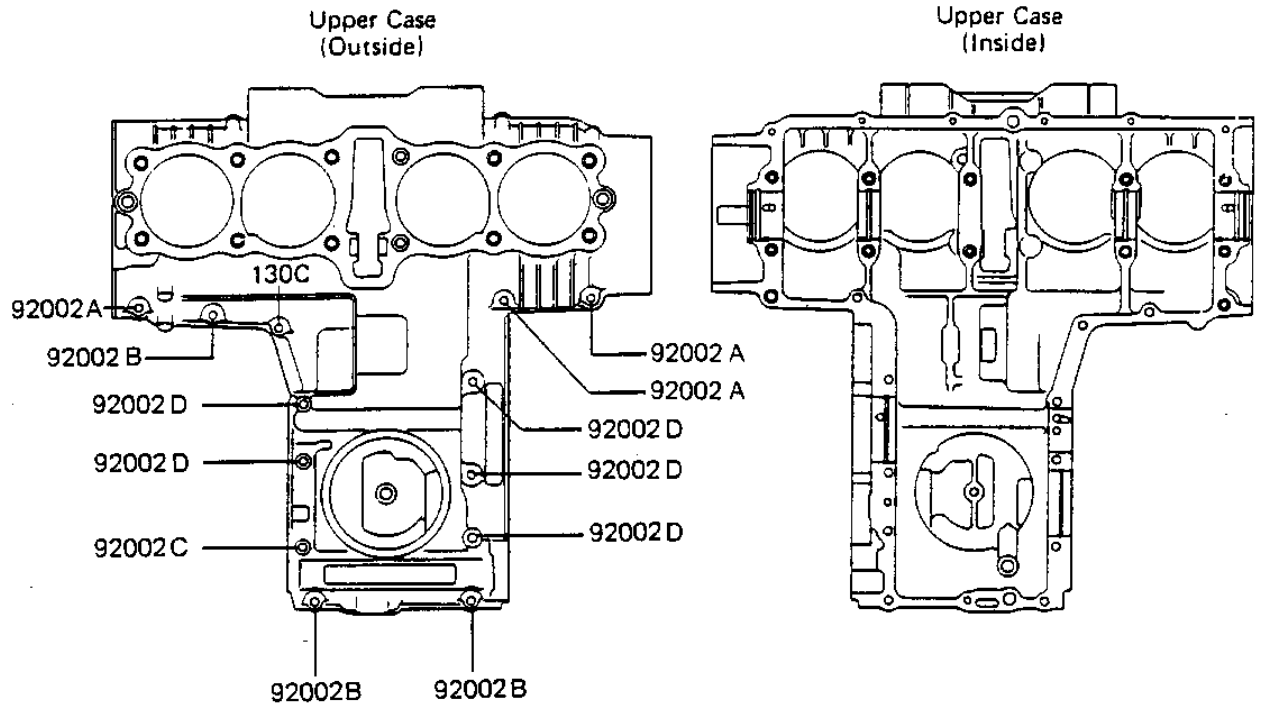

1984 GPz 750

PARTS DIAGRAM

CRANKCASE BOLT & STUD PATTERN

E1412-0019

1984 GPz 750

PARTS LIST

CRANKCASE BOLT & STUD PATTERN

ITEM NAME	PART NUMBER	QUANTITY
BOLT,8X95 (Ref # 92002)	92002-1077	10
BOLT,6X50 (Ref # 92002A)	92002-1079	1
BOLT,6X40 (Ref # 92002B)	92002-1080	9
BOLT (Ref # 92002C)	92150-1140	1
BOLT,6X100 (Ref # 92002D)	92002-1141	5
BOLT,6X105 (Ref # 92002E)	92002-1142	1
PIN-DOWEL (Ref # 92043)	92042-007	7
PIN,DOWEL,6X14 (Ref # 551)	551A0614	1