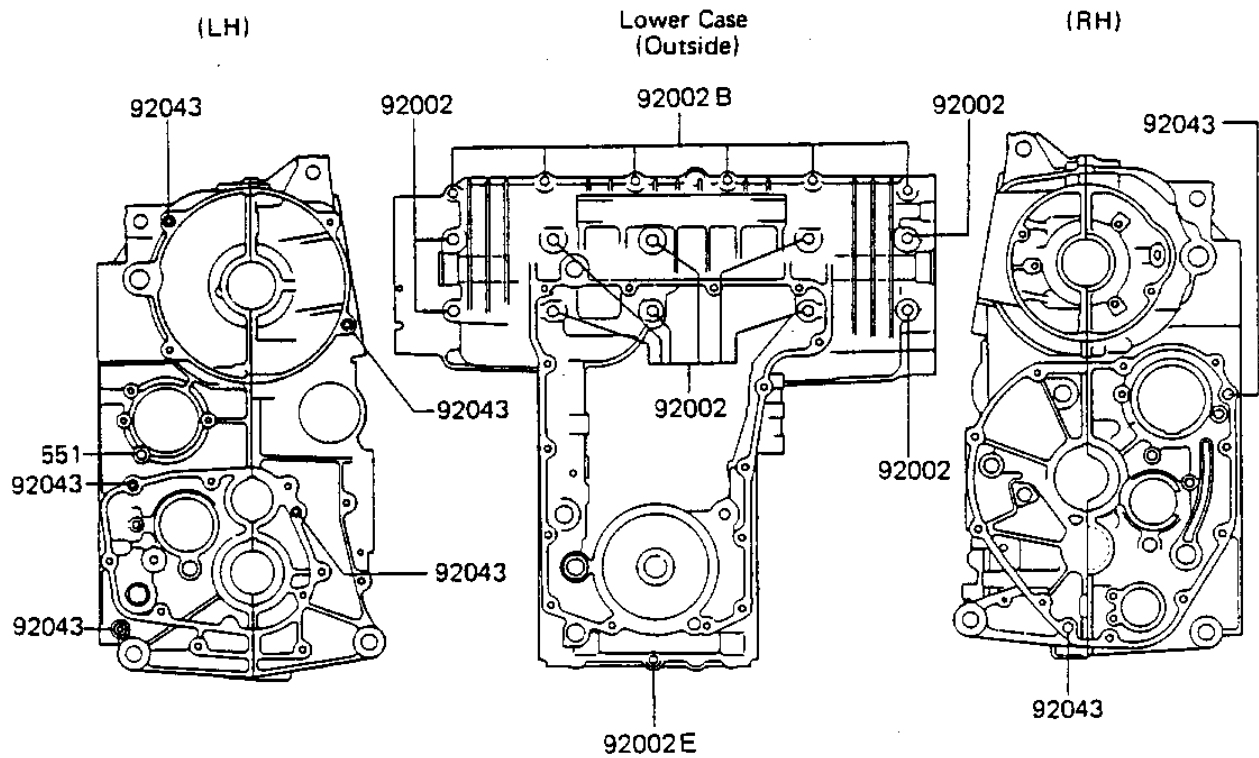

1984 GPz 750

PARTS DIAGRAM

CRANKCASE BOLT & STUD PATTERN

E1412-0019

1984 GPz 750

PARTS LIST

CRANKCASE BOLT & STUD PATTERN

ITEM NAME	PART NUMBER	QUANTITY
BOLT,8X95 (Ref # 92002)	92002-1077	10
BOLT,6X50 (Ref # 92002A)	92002-1079	1
BOLT,6X40 (Ref # 92002B)	92002-1080	9
BOLT (Ref # 92002C)	92150-1140	1
BOLT,6X100 (Ref # 92002D)	92002-1141	5
BOLT,6X105 (Ref # 92002E)	92002-1142	1
PIN-DOWEL (Ref # 92043)	92042-007	7
PIN,DOWEL,6X14 (Ref # 551)	551A0614	1