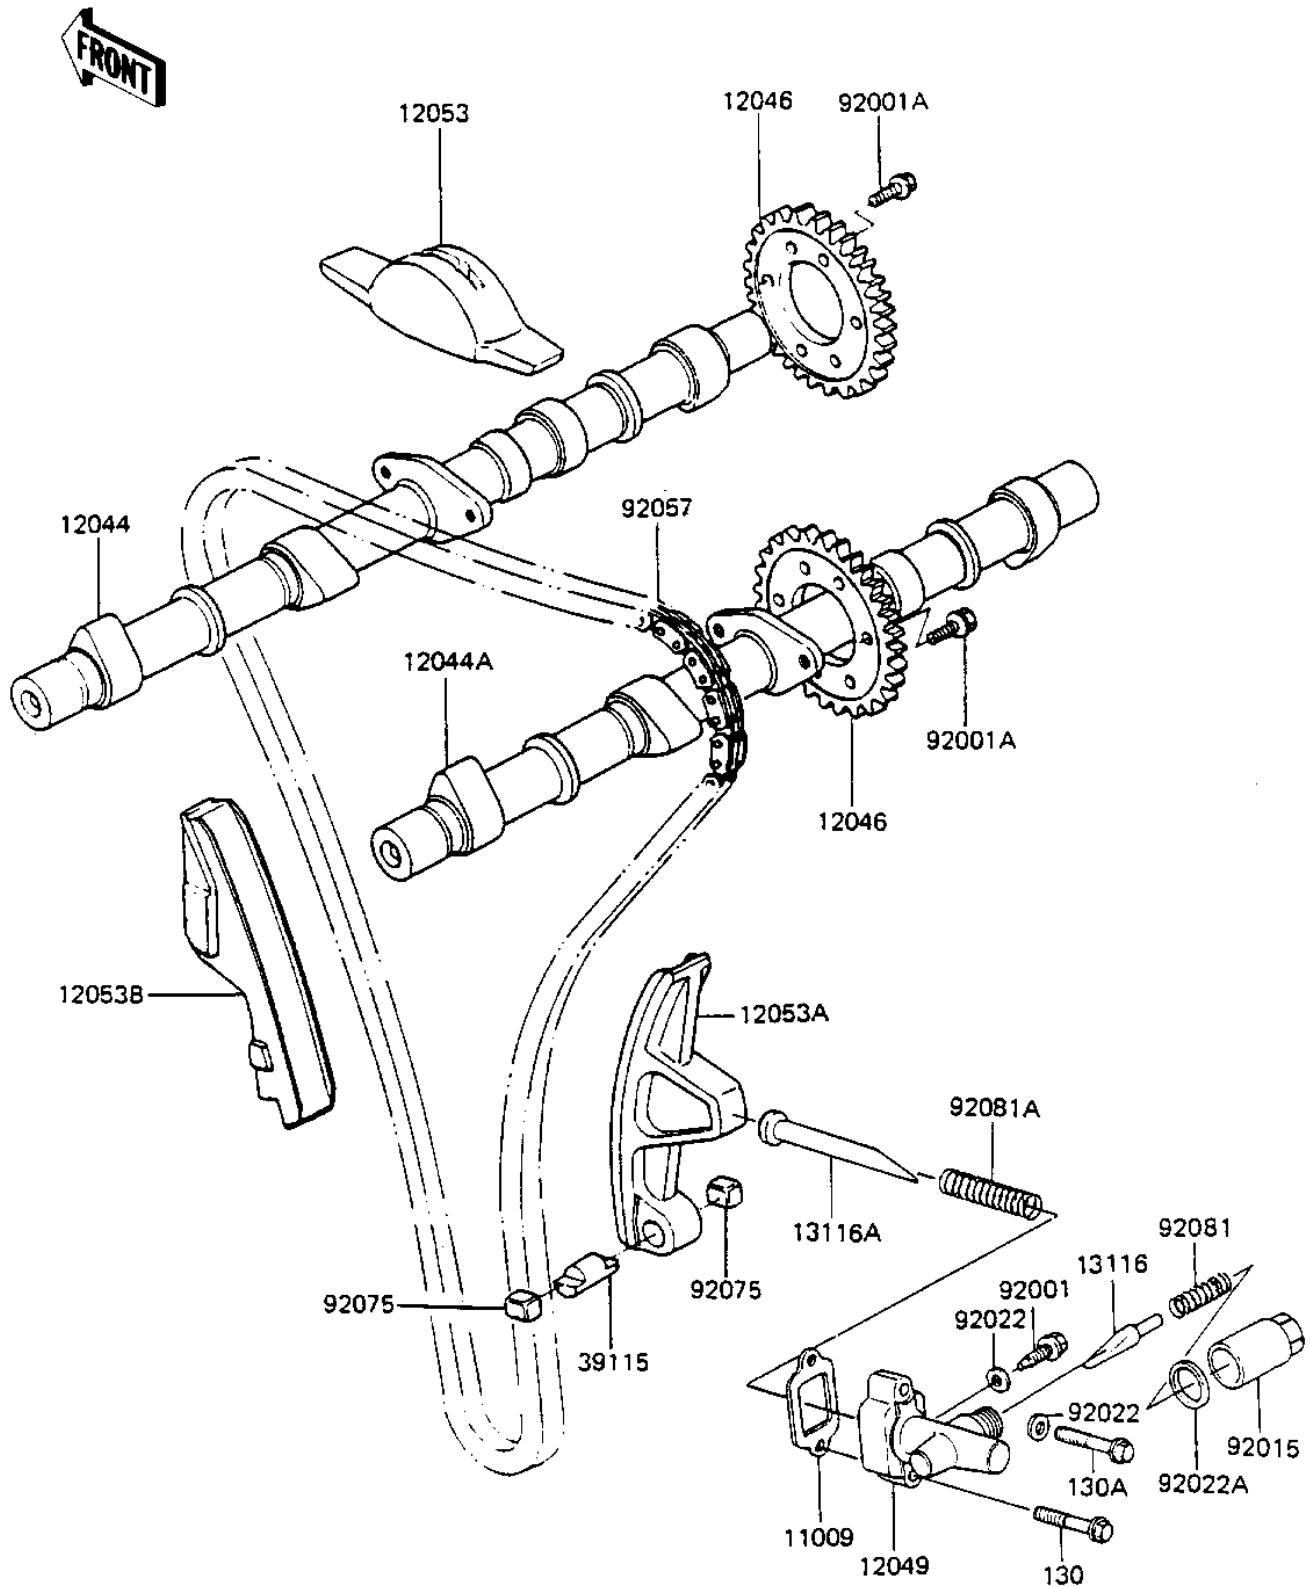

1984 GPz 750

PARTS DIAGRAM

CAMSHAFTS/CHAIN/TENSIONER

F1230-0038

1984 GPz 750

PARTS LIST

CAMSHAFTS/CHAIN/TENSIONER

ITEM NAME

PART NUMBER

QUANTITY
