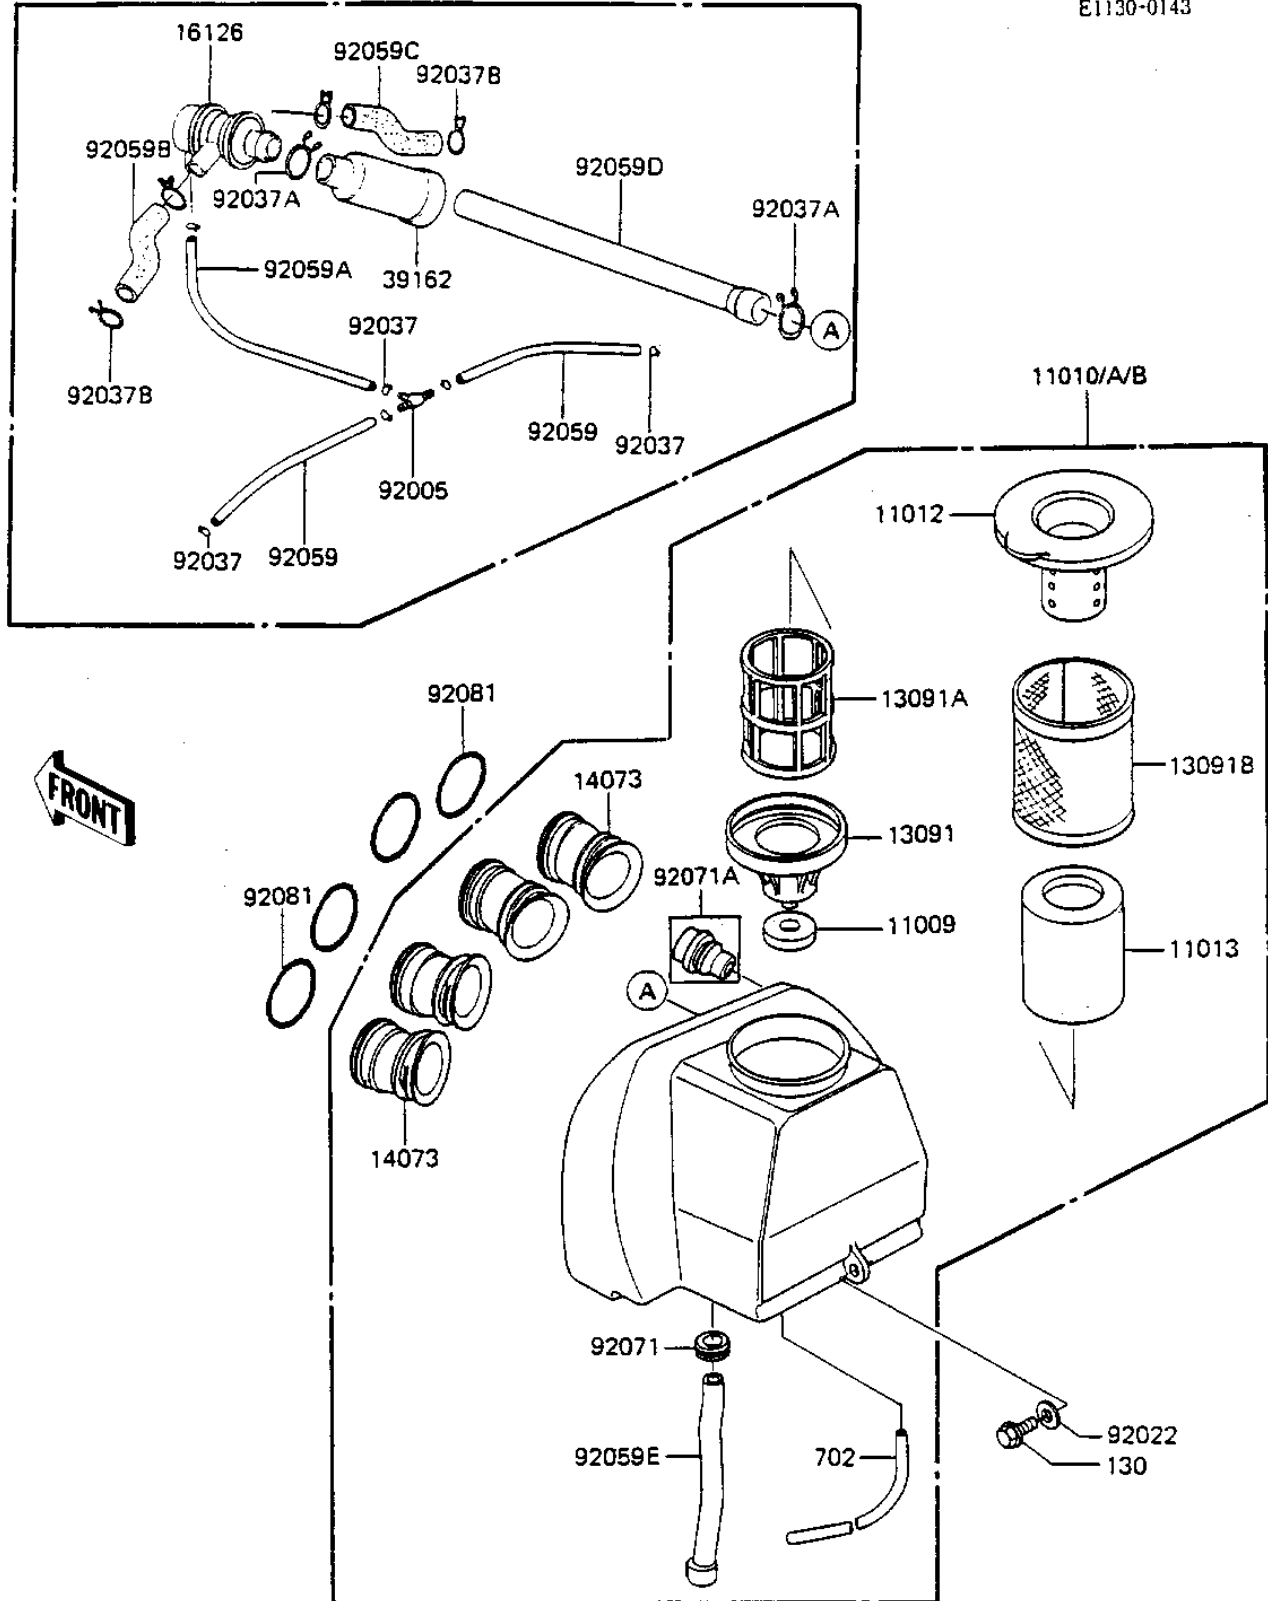

1984 GPz 750

PARTS DIAGRAM

AIR CLEANER

E1130-0143

1984 GPz 750

PARTS LIST AIR CLEANER

ITEM NAME

PART NUMBER

QUANTITY
