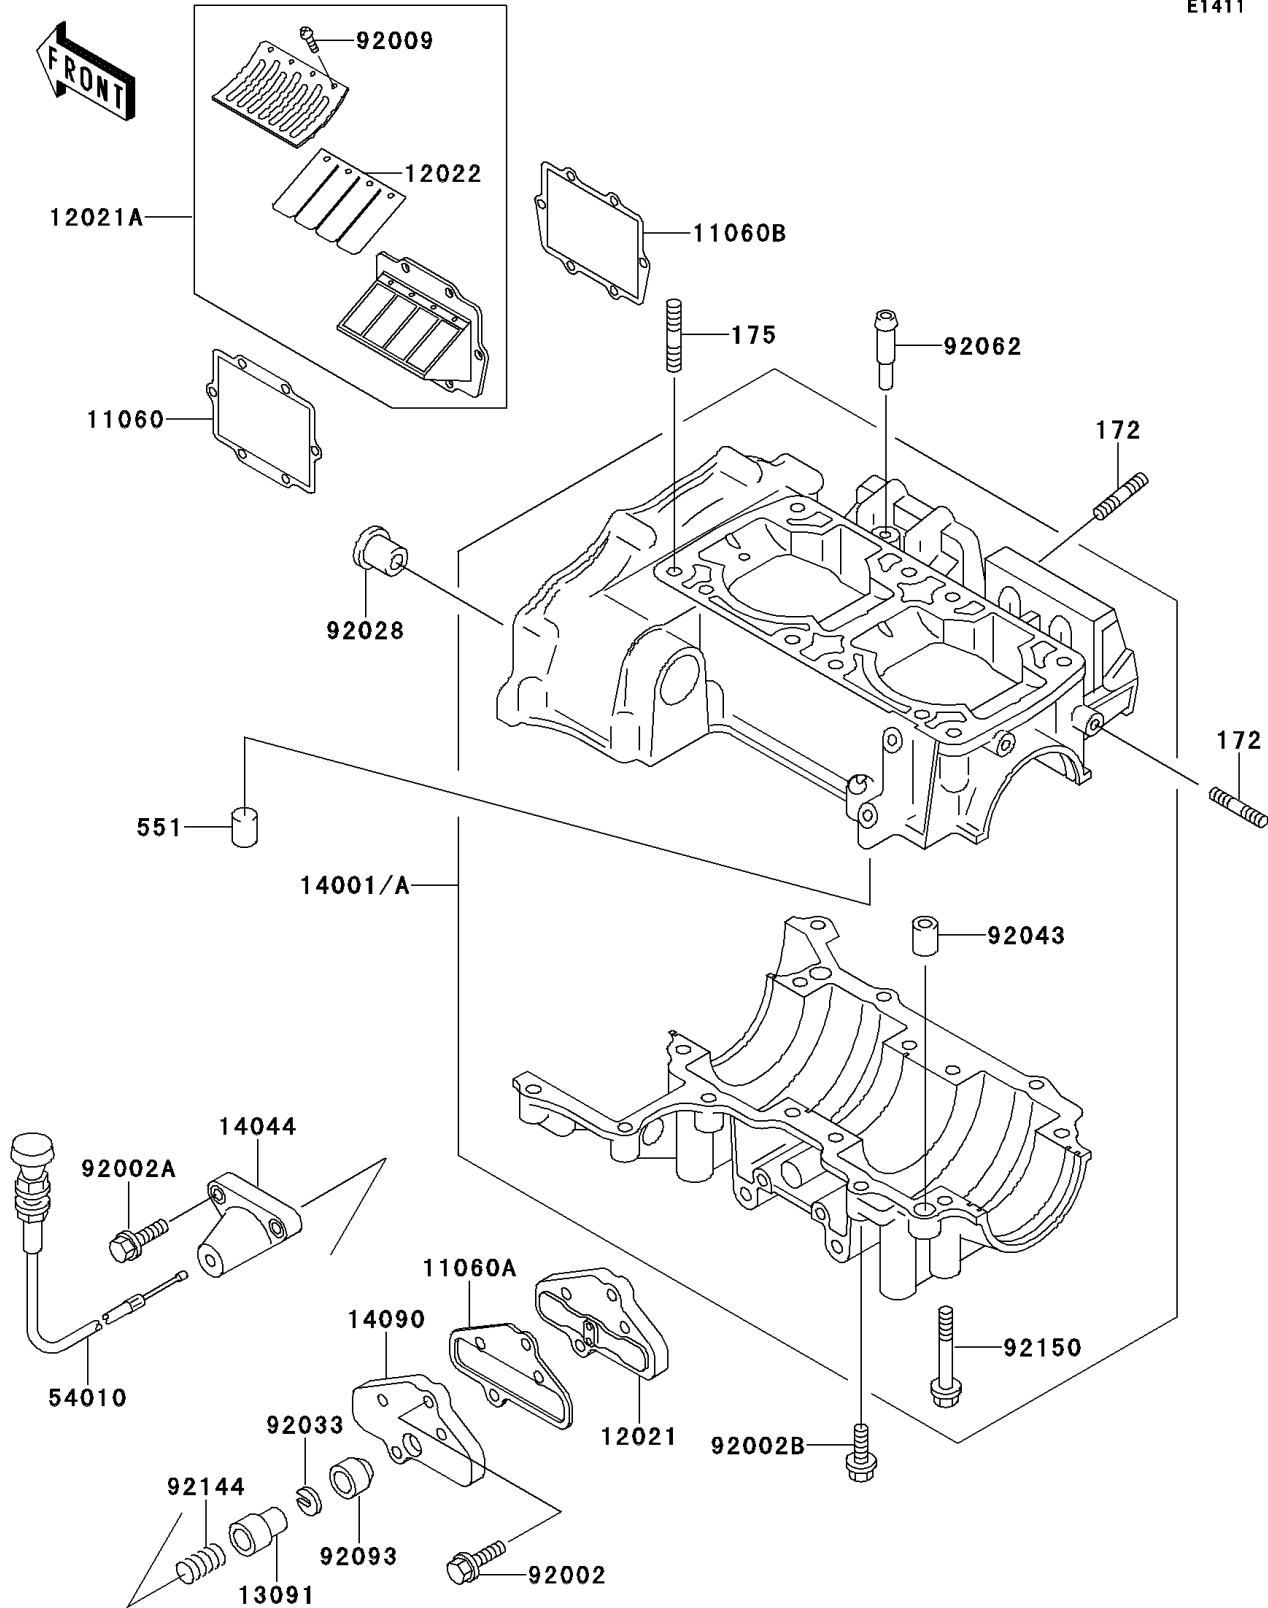

1997 750 ZXi

PARTS DIAGRAM

Crankcase

E1411

1997 750 ZXi

PARTS LIST

Crankcase

ITEM NAME

PART NUMBER

QUANTITY
