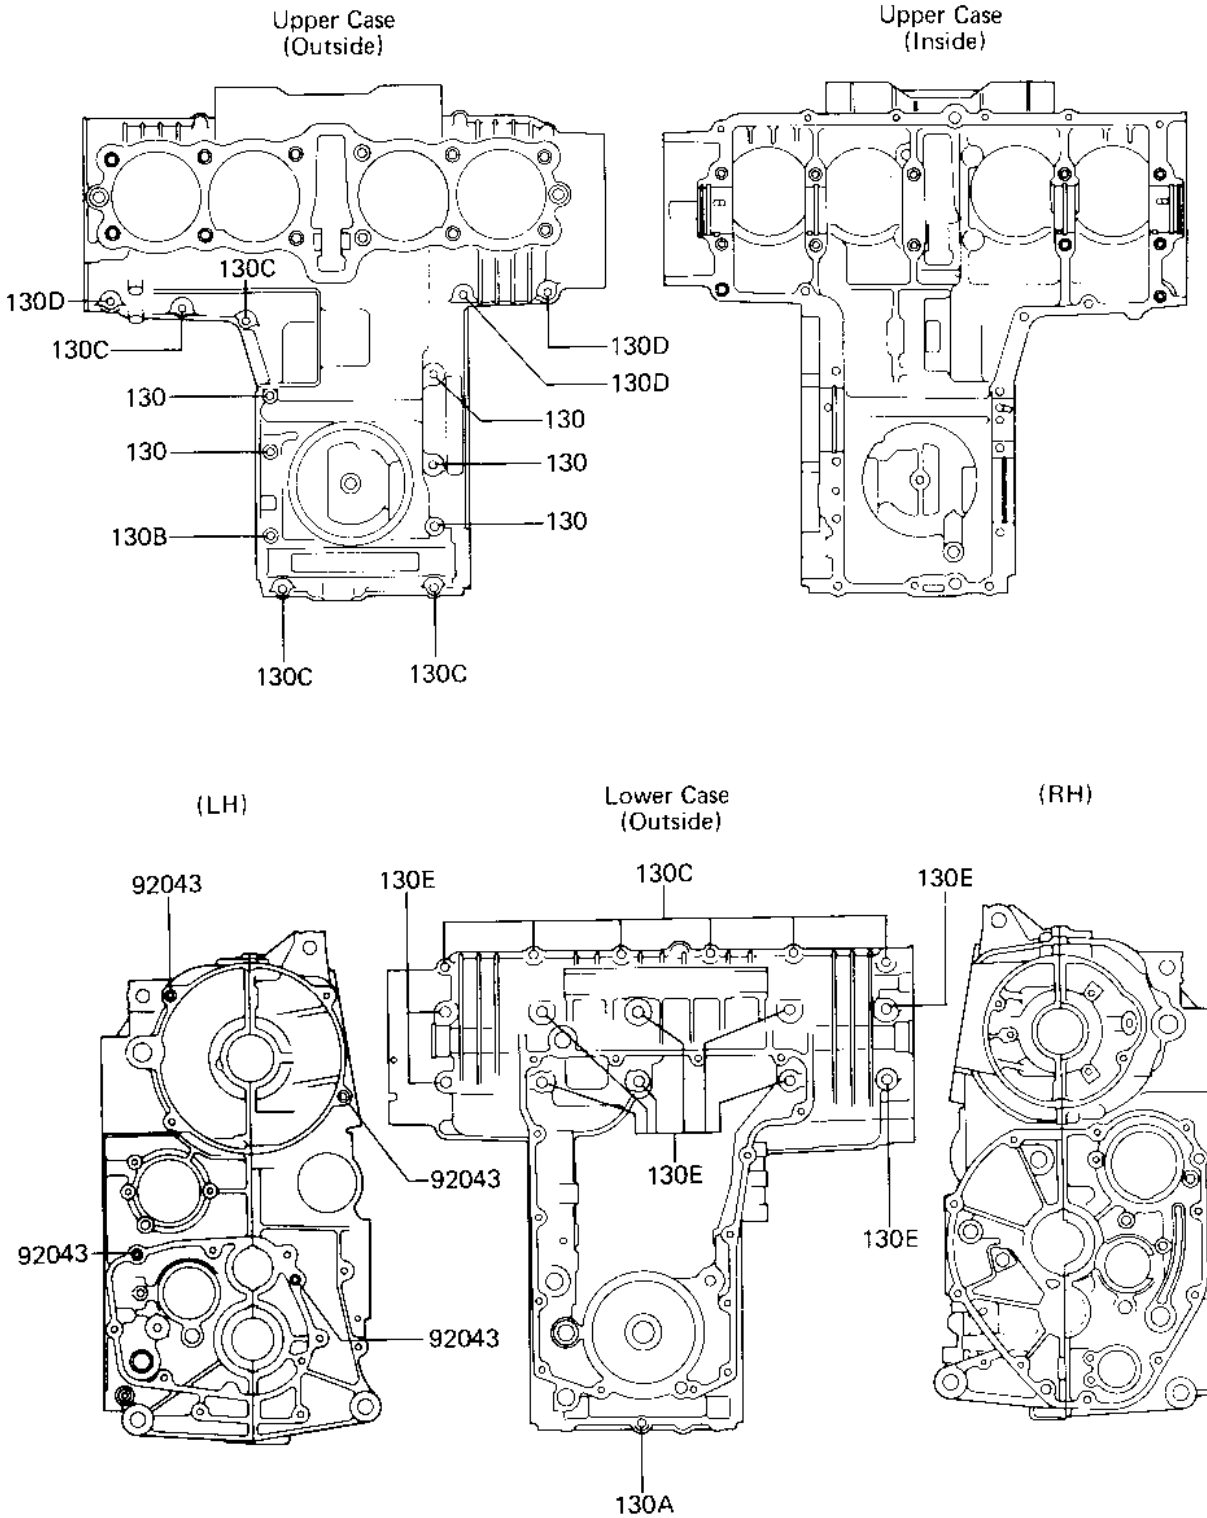

1983 LTD Shaft

PARTS DIAGRAM

CRANKCASE BOLT & STUD PATTERN

E1412-0013

1983 LTD Shaft

PARTS LIST

CRANKCASE BOLT & STUD PATTERN

ITEM NAME

PART NUMBER

QUANTITY
