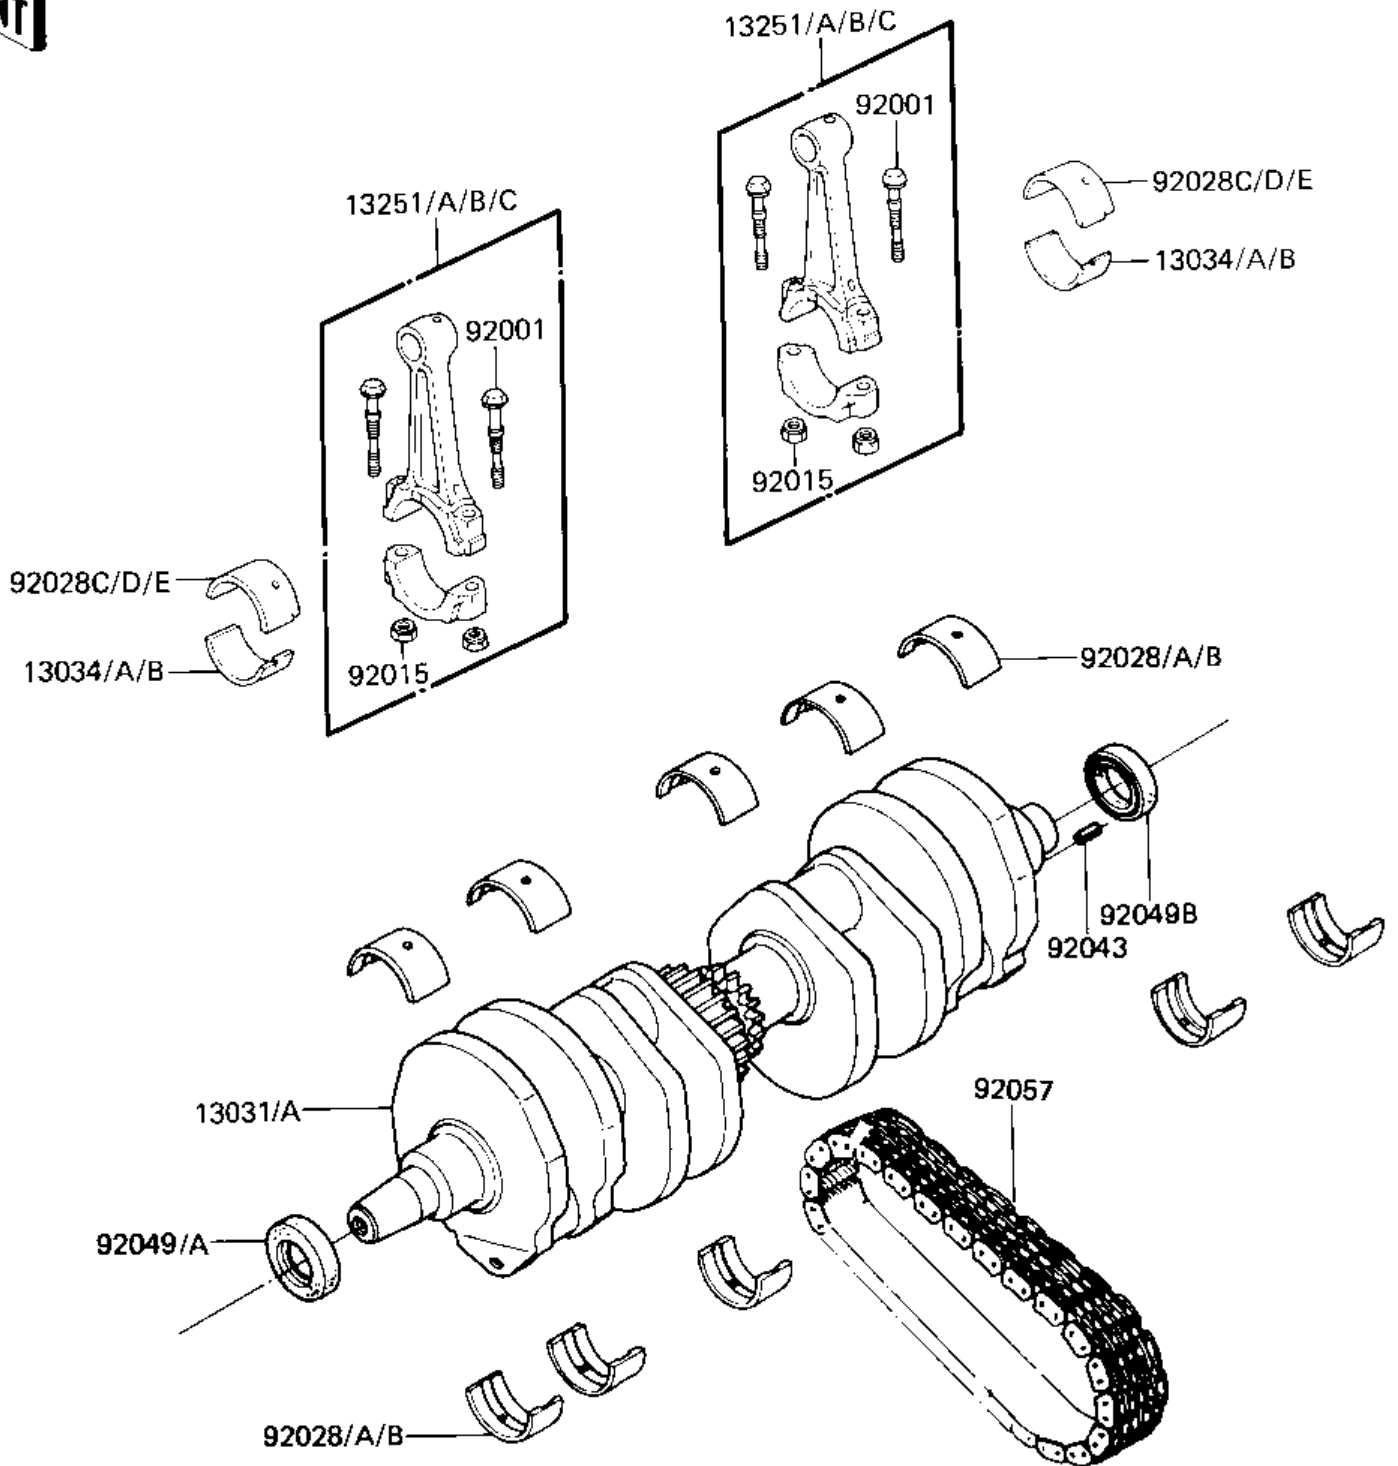

1983 LTD Shaft

PARTS DIAGRAM CRANKSHAFT

E1321-0072

1983 LTD Shaft

PARTS LIST CRANKSHAFT

ITEM NAME	PART NUMBER	QUANTITY
-----------	-------------	----------
