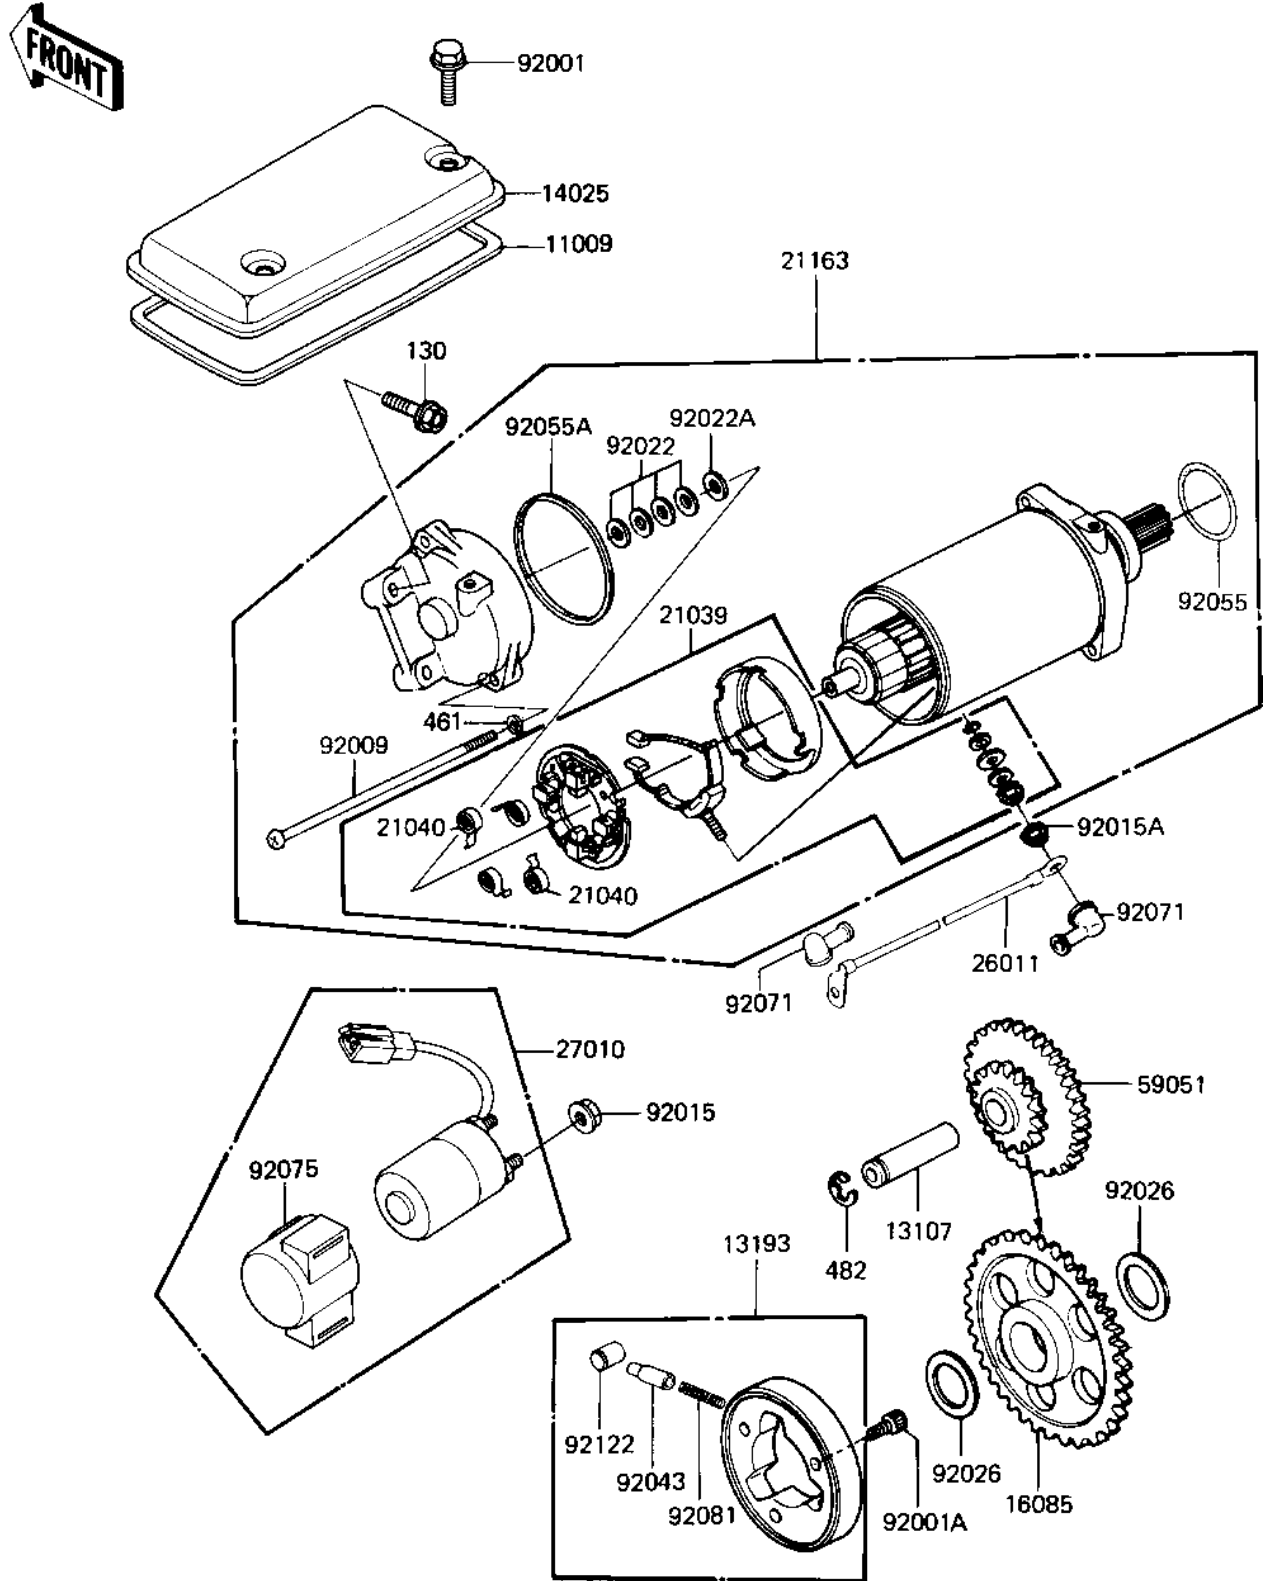

## PARTS DIAGRAM

### STARTER MOTOR/STARTER CLUTCH

E1840-0041

# 1983 LTD Shaft

## PARTS LIST