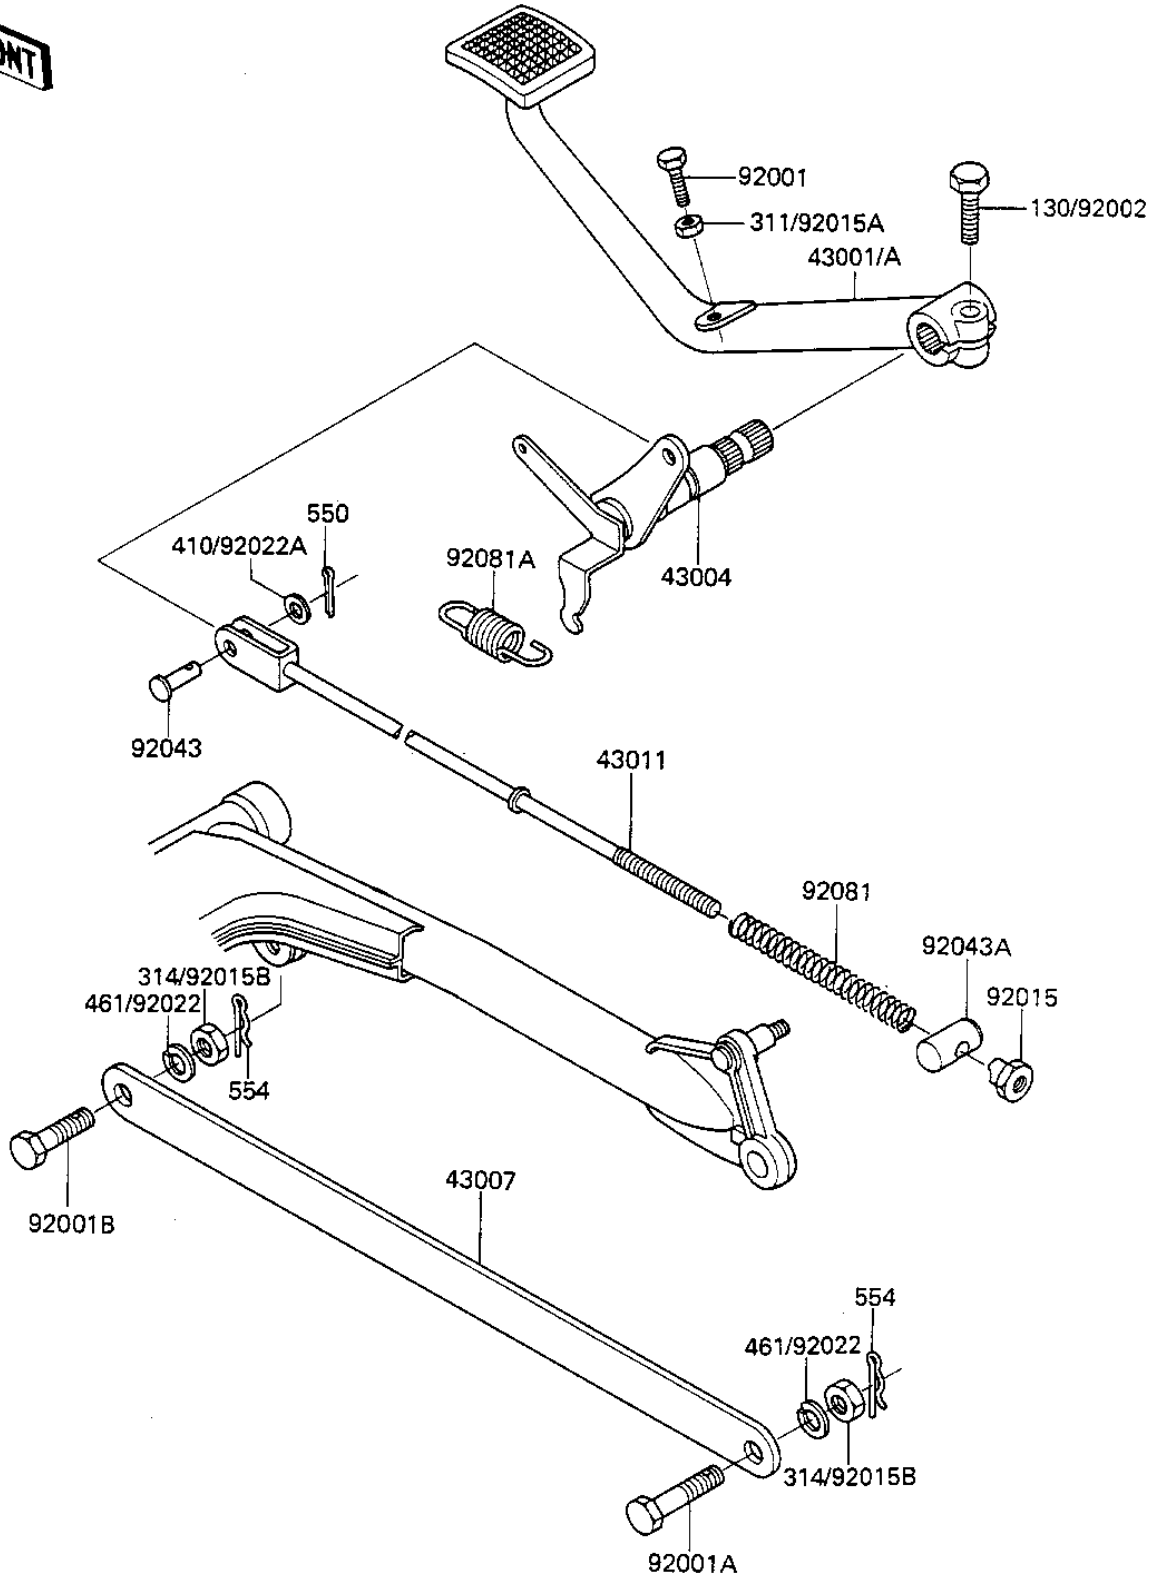

## PARTS DIAGRAM

### BRAKE PEDAL/TORQUE LINK

F2260-0097

## PARTS LIST

### BRAKE PEDAL/TORQUE LINK

**Kawasaki**

Let the Good Times Roll®

**ITEM NAME**

**PART NUMBER**

**QUANTITY**

---