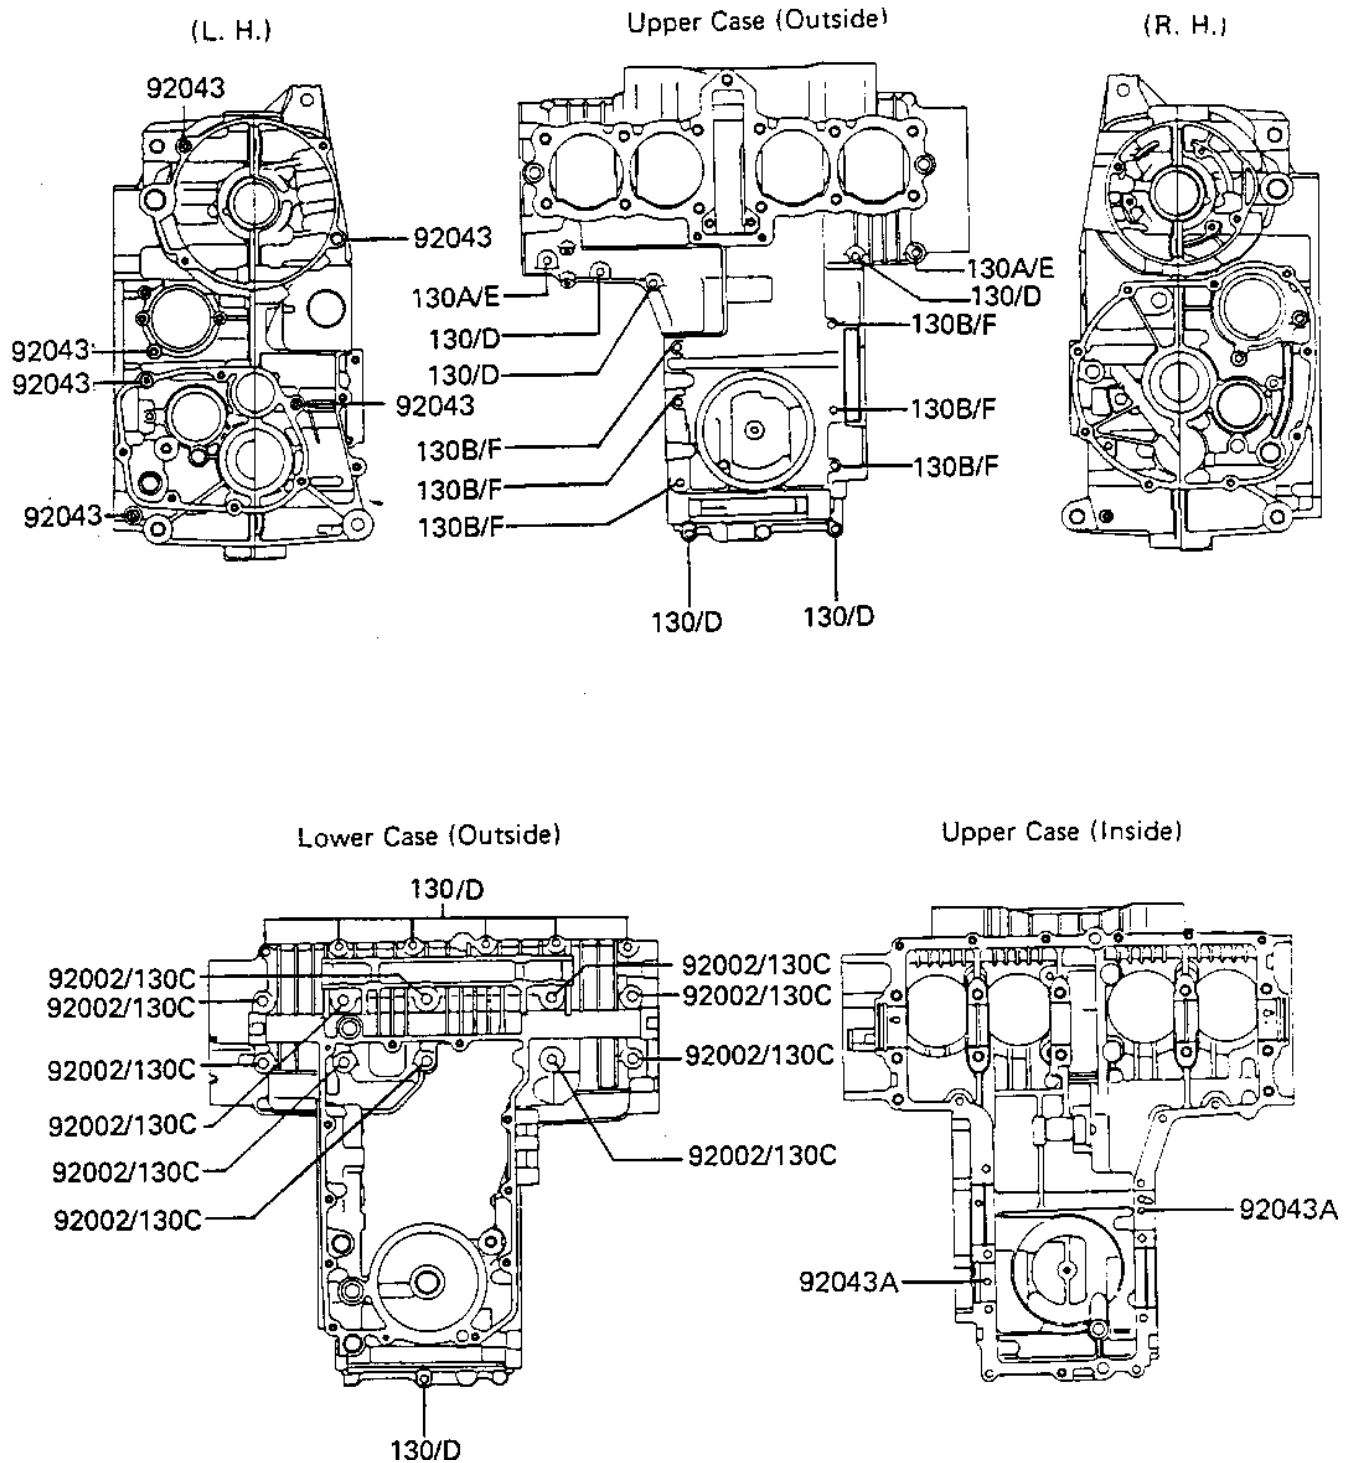

1983 Spectre

PARTS DIAGRAM

CRANKCASE BOLT & STUD PATTERN

E1412-0017

1983 Spectre

PARTS LIST

CRANKCASE BOLT & STUD PATTERN

ITEM NAME

PART NUMBER

QUANTITY
