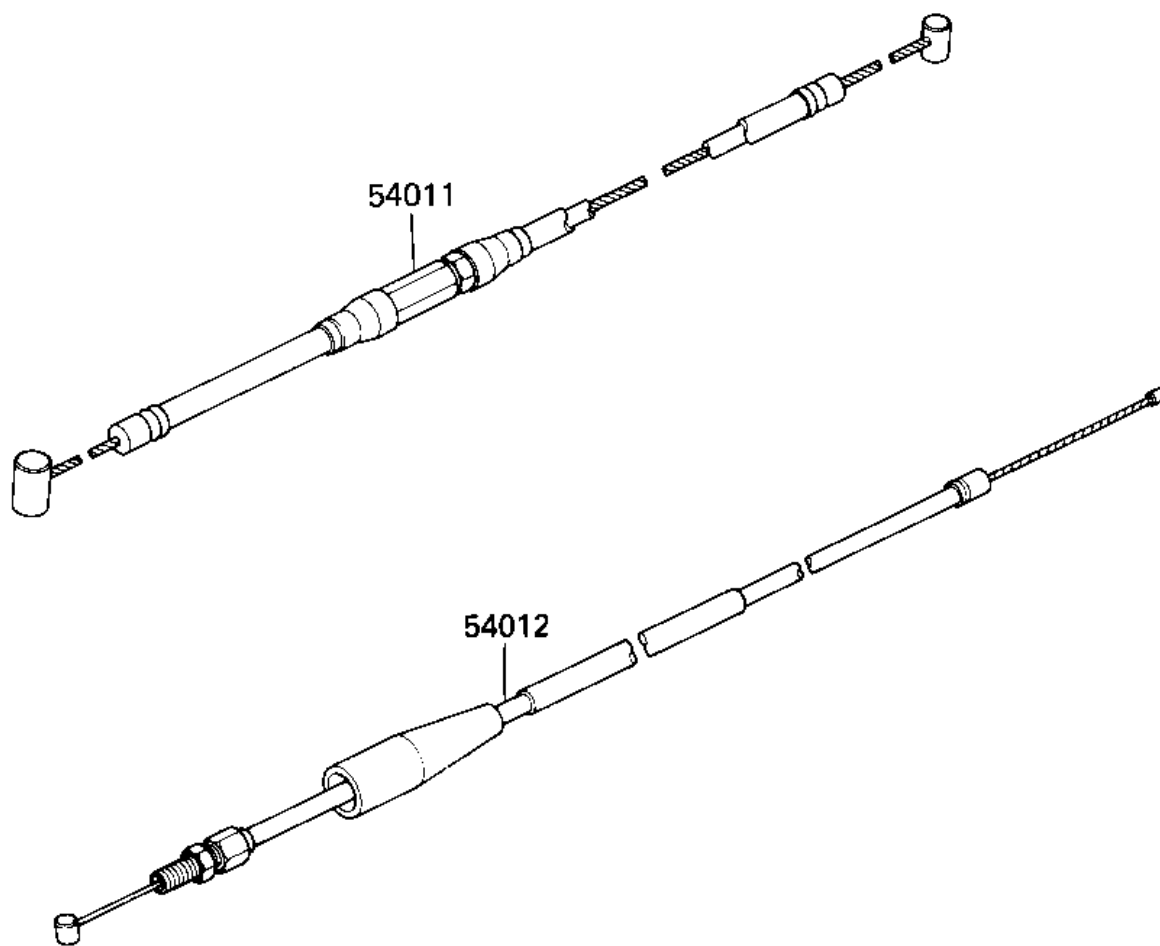

1984 KX500

PARTS DIAGRAM

CABLES ('84 A2)

Kawasaki

Let the Good Times Roll®

F2540-0200

1984 KX500

PARTS LIST

CABLES ('84 A2)

Kawasaki

Let the Good Times Roll®

ITEM NAME

PART NUMBER

QUANTITY
