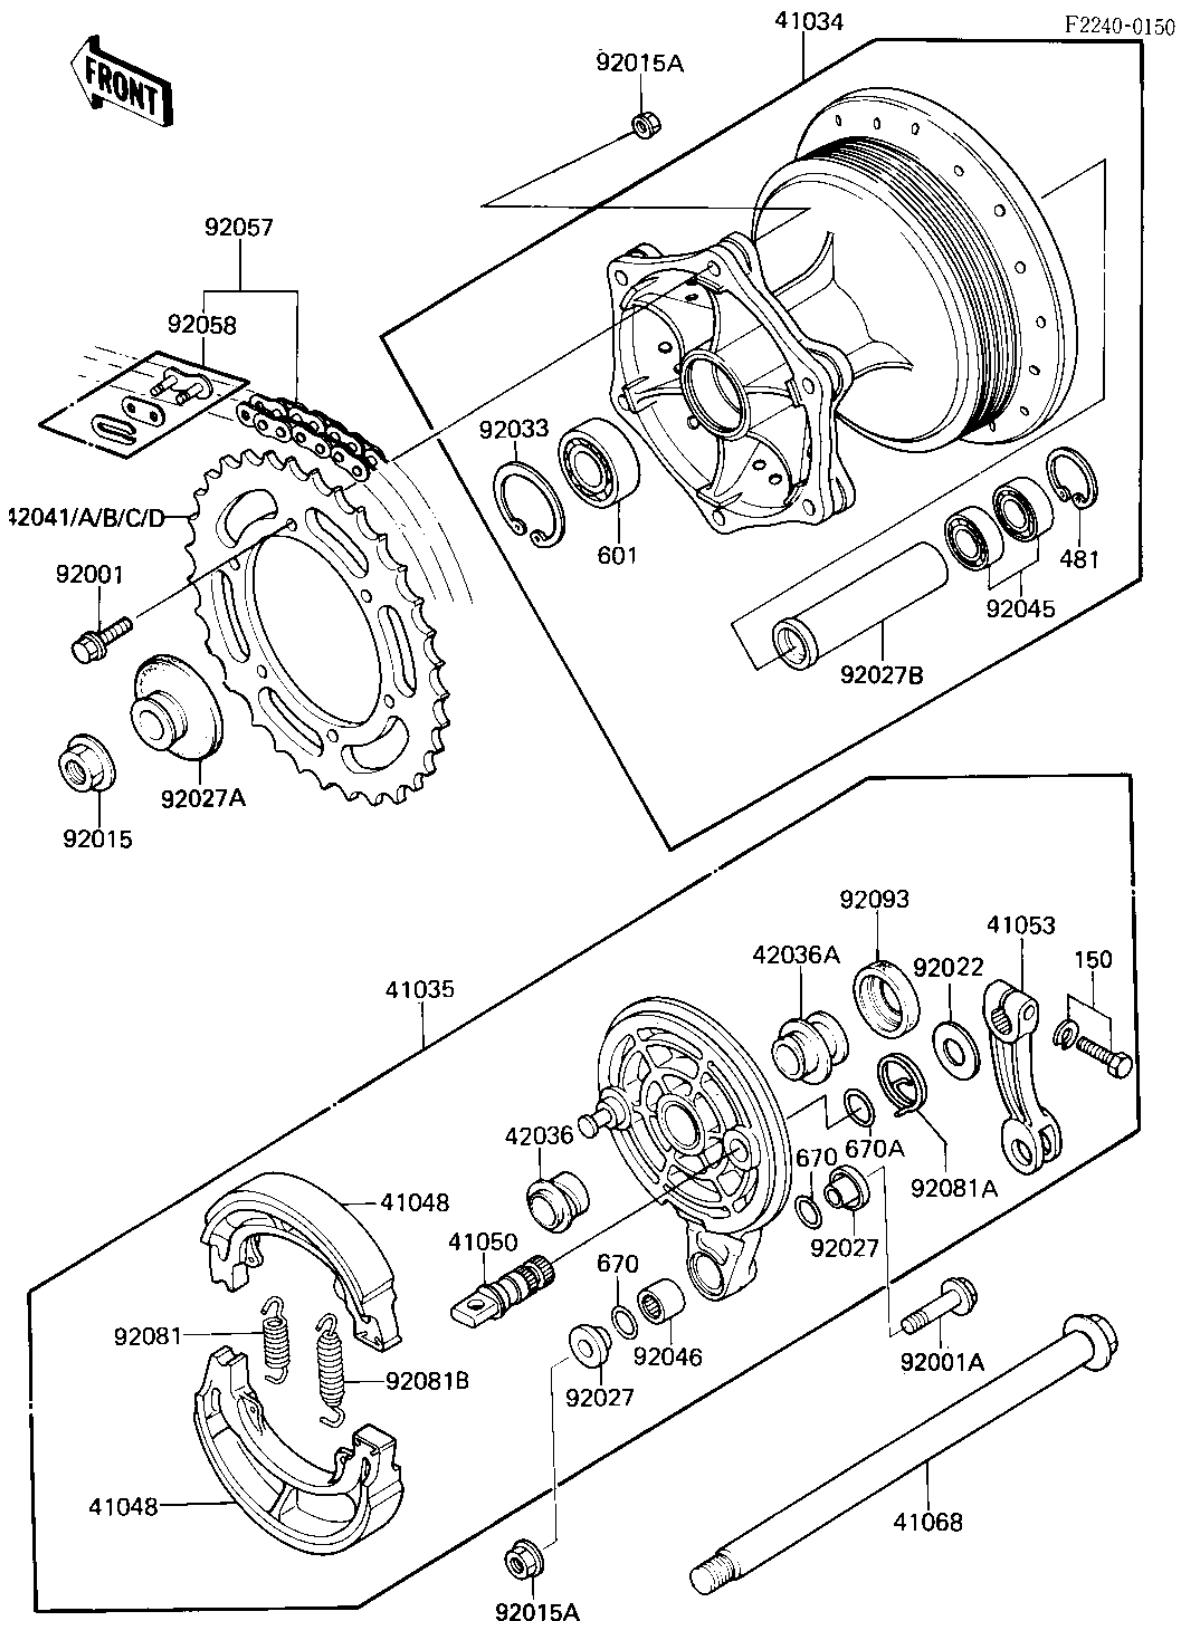

1984 KX500

PARTS DIAGRAM

REAR HUB/BRAKE/CHAIN ('84 A2)

1984 KX500

PARTS LIST

REAR HUB/BRAKE/CHAIN ('84 A2)

ITEM NAME

PART NUMBER

QUANTITY
