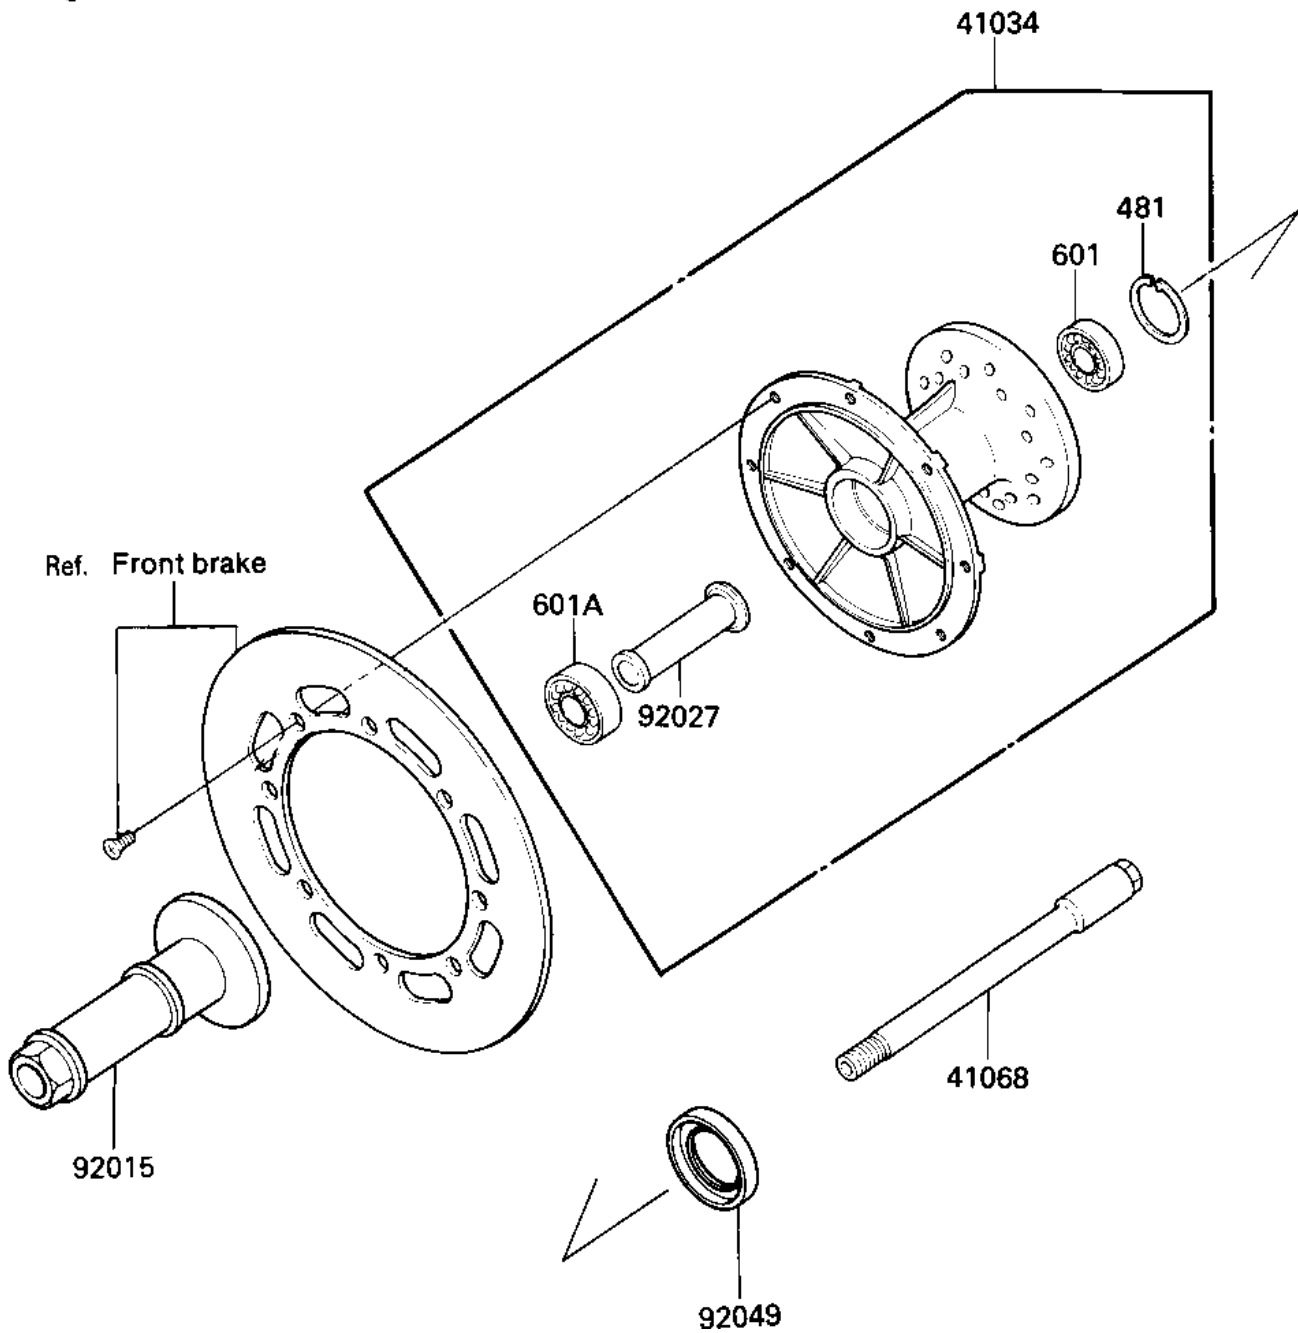

1984 KX500

PARTS DIAGRAM FRONT HUB ('84 A2)

F2230-0105

1984 KX500

PARTS LIST

FRONT HUB ('84 A2)

Kawasaki

Let the Good Times Roll®

ITEM NAME

PART NUMBER

QUANTITY
