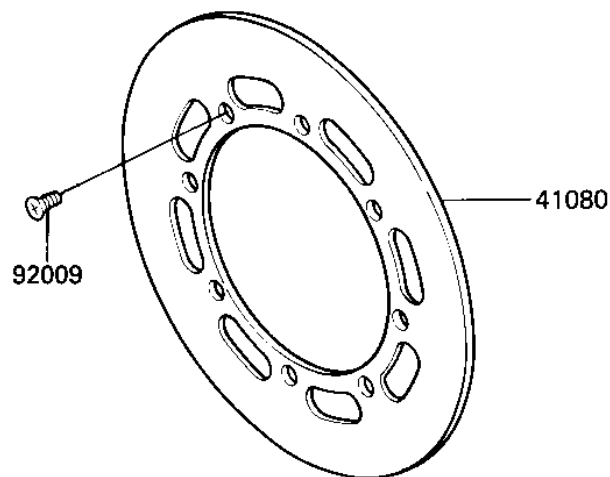

1984 KX500

PARTS DIAGRAM

FRONT BRAKE ('84 A2)

F2292-0040

1984 KX500

PARTS LIST

FRONT BRAKE ('84 A2)

Kawasaki

Let the Good Times Roll®

ITEM NAME

PART NUMBER

QUANTITY
