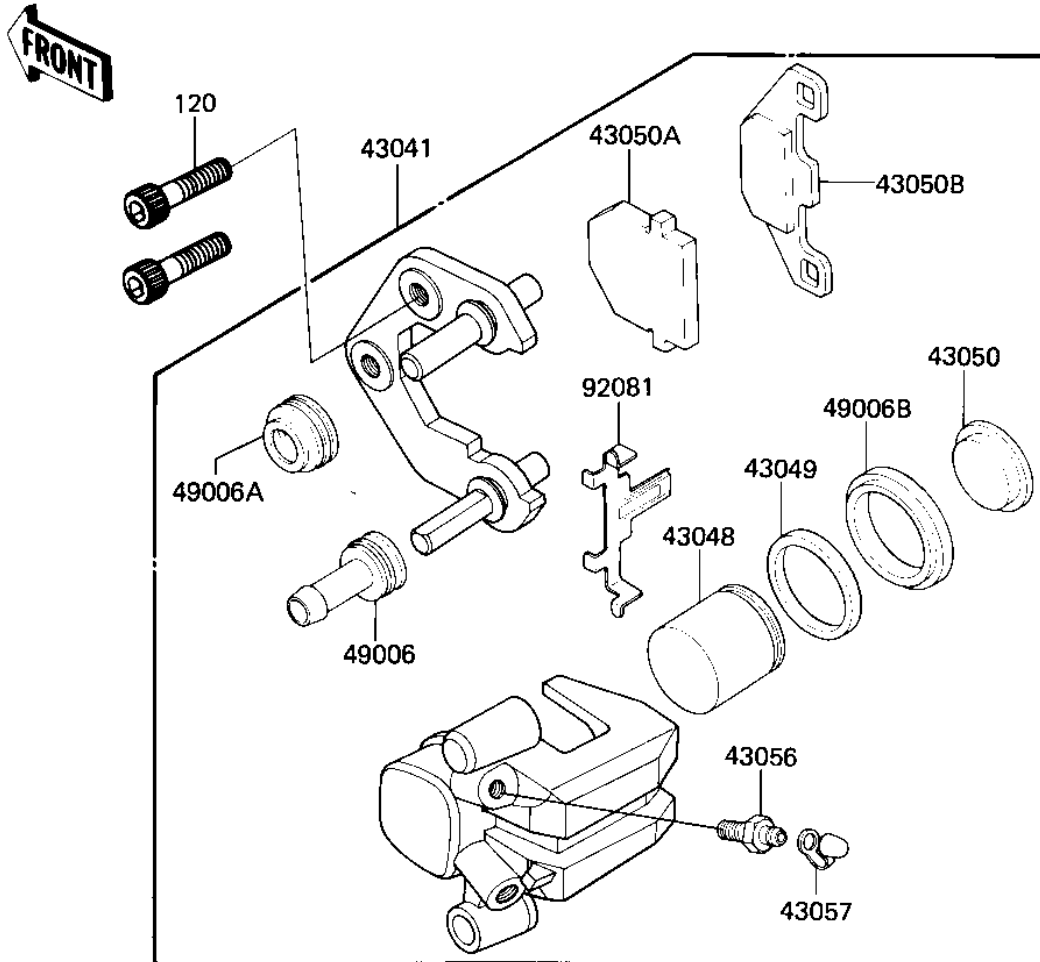

1984 KX500

PARTS DIAGRAM

FRONT BRAKE ('84 A2)

F2292-0040

1984 KX500

PARTS LIST

FRONT BRAKE ('84 A2)

Kawasaki

Let the Good Times Roll®

ITEM NAME

PART NUMBER

QUANTITY
