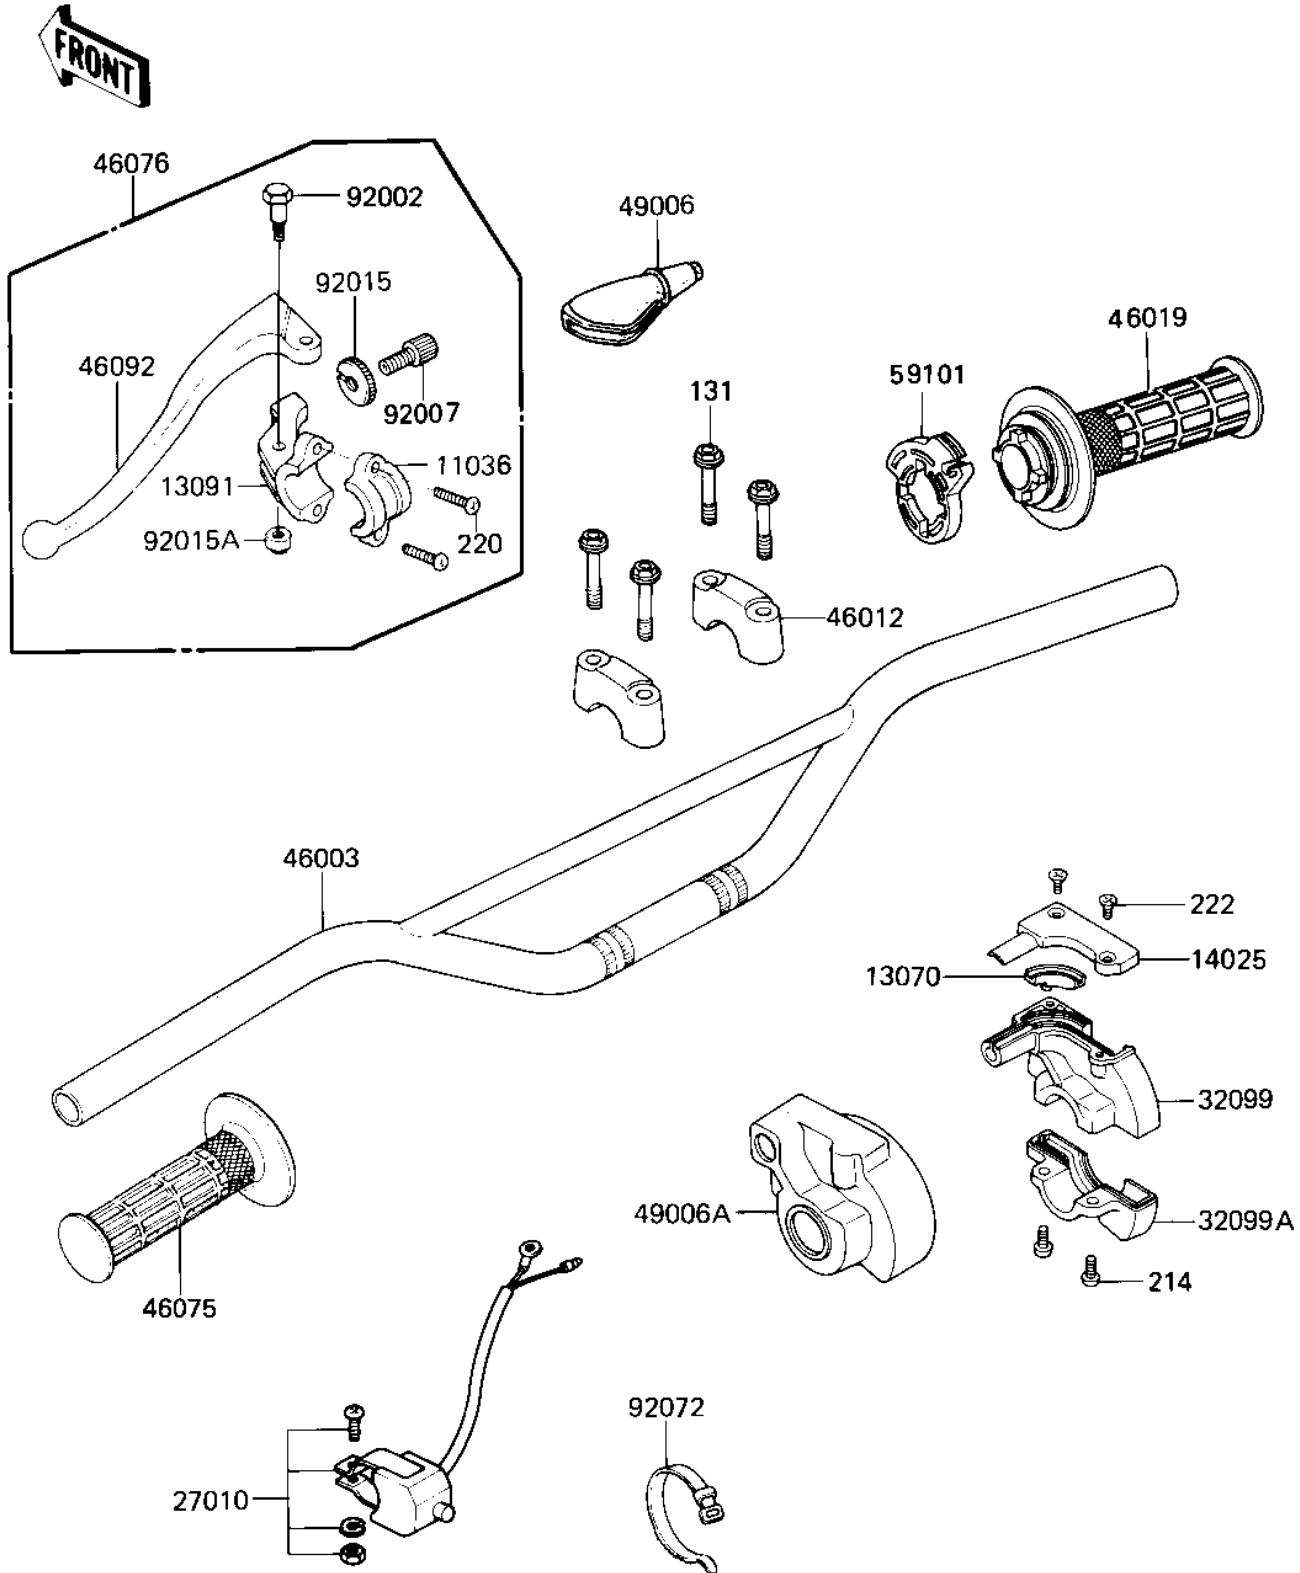

## PARTS DIAGRAM HANDLEBAR ('84 A2)

F2310-0204

# 1984 KX500

## PARTS LIST

### HANDLEBAR ('84 A2)

**Kawasaki**

Let the Good Times Roll®

**ITEM NAME**

**PART NUMBER**

**QUANTITY**

---