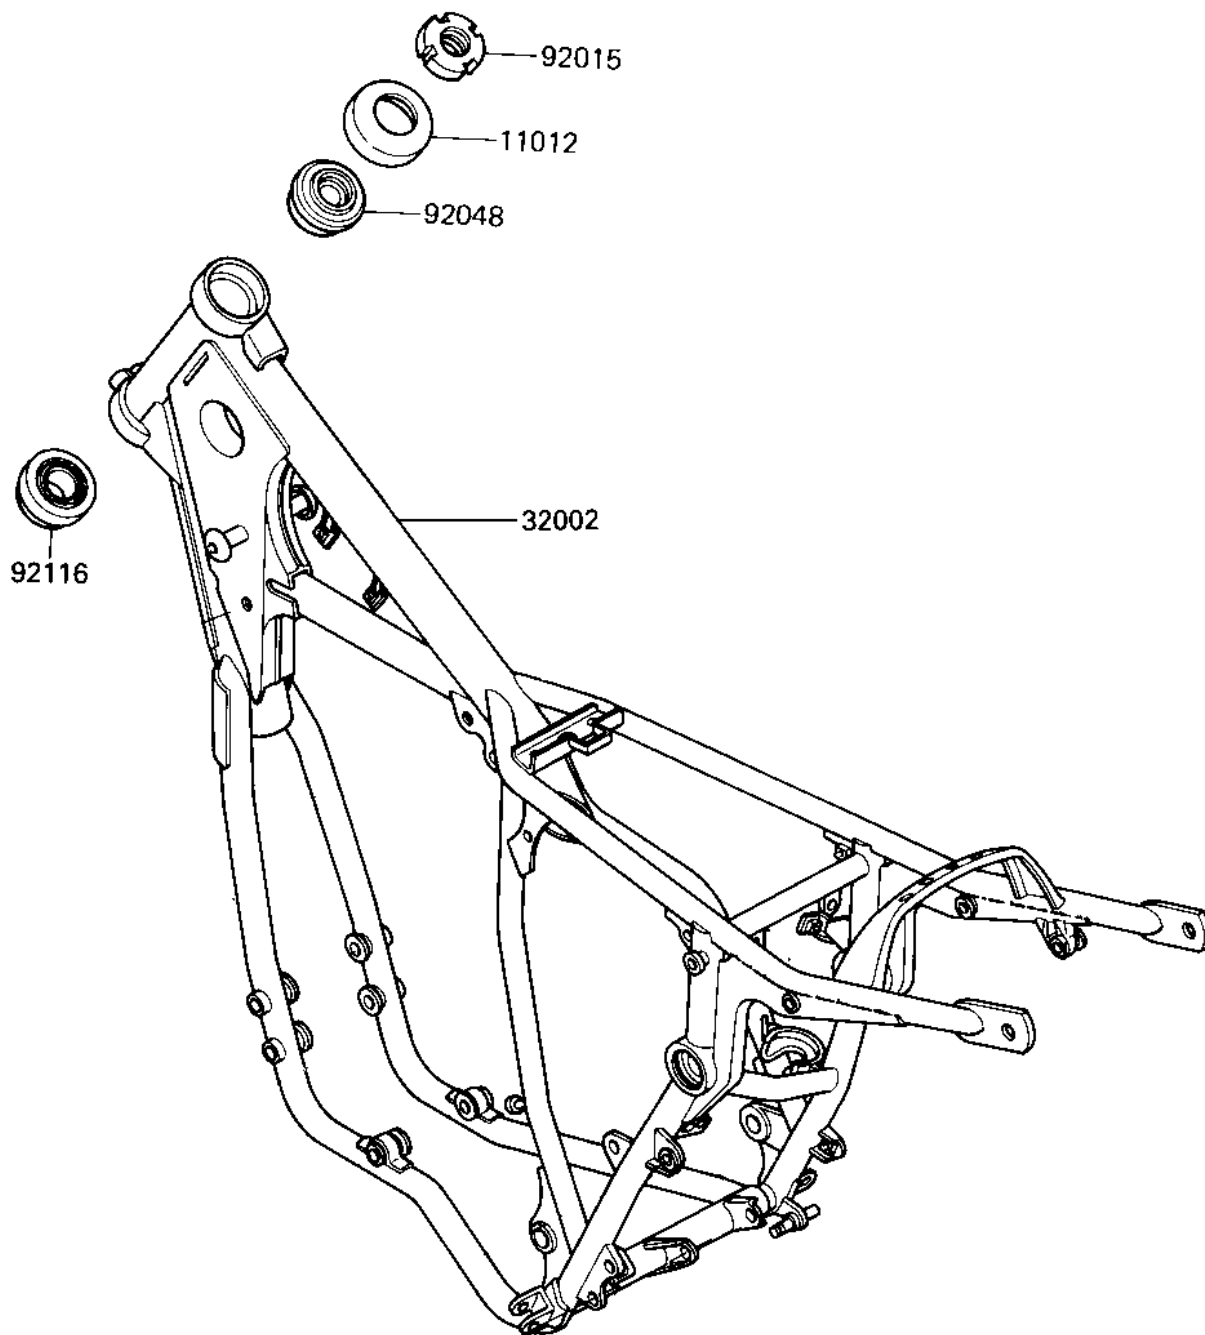

1984 KX500

PARTS DIAGRAM

FRAME ('84 A2)

Kawasaki

Let the Good Times Roll®

F2120-0230

1984 KX500

PARTS LIST

FRAME ('84 A2)

Kawasaki

Let the Good Times Roll®

ITEM NAME

PART NUMBER

QUANTITY
