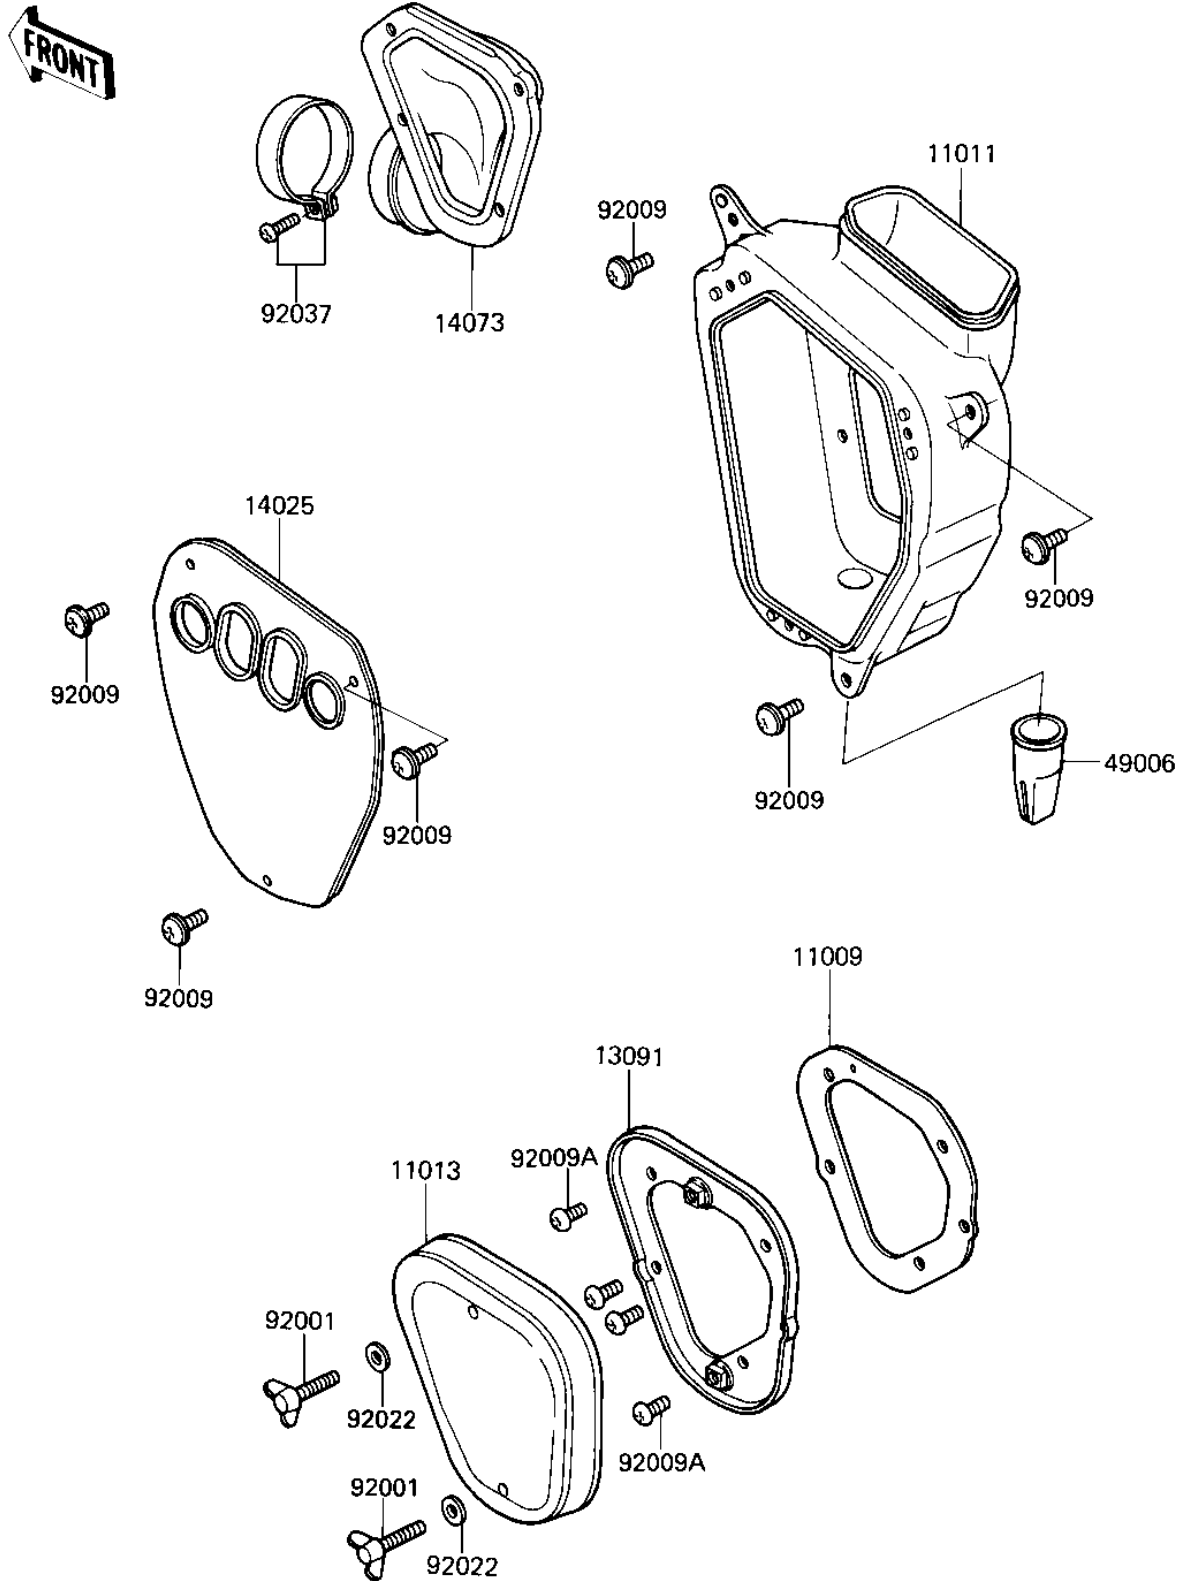

1984 KX500

PARTS DIAGRAM

AIR CLEANER ('84 A2)

E1130-0101

1984 KX500

PARTS LIST

AIR CLEANER ('84 A2)

Kawasaki

Let the Good Times Roll®

ITEM NAME

PART NUMBER

QUANTITY
