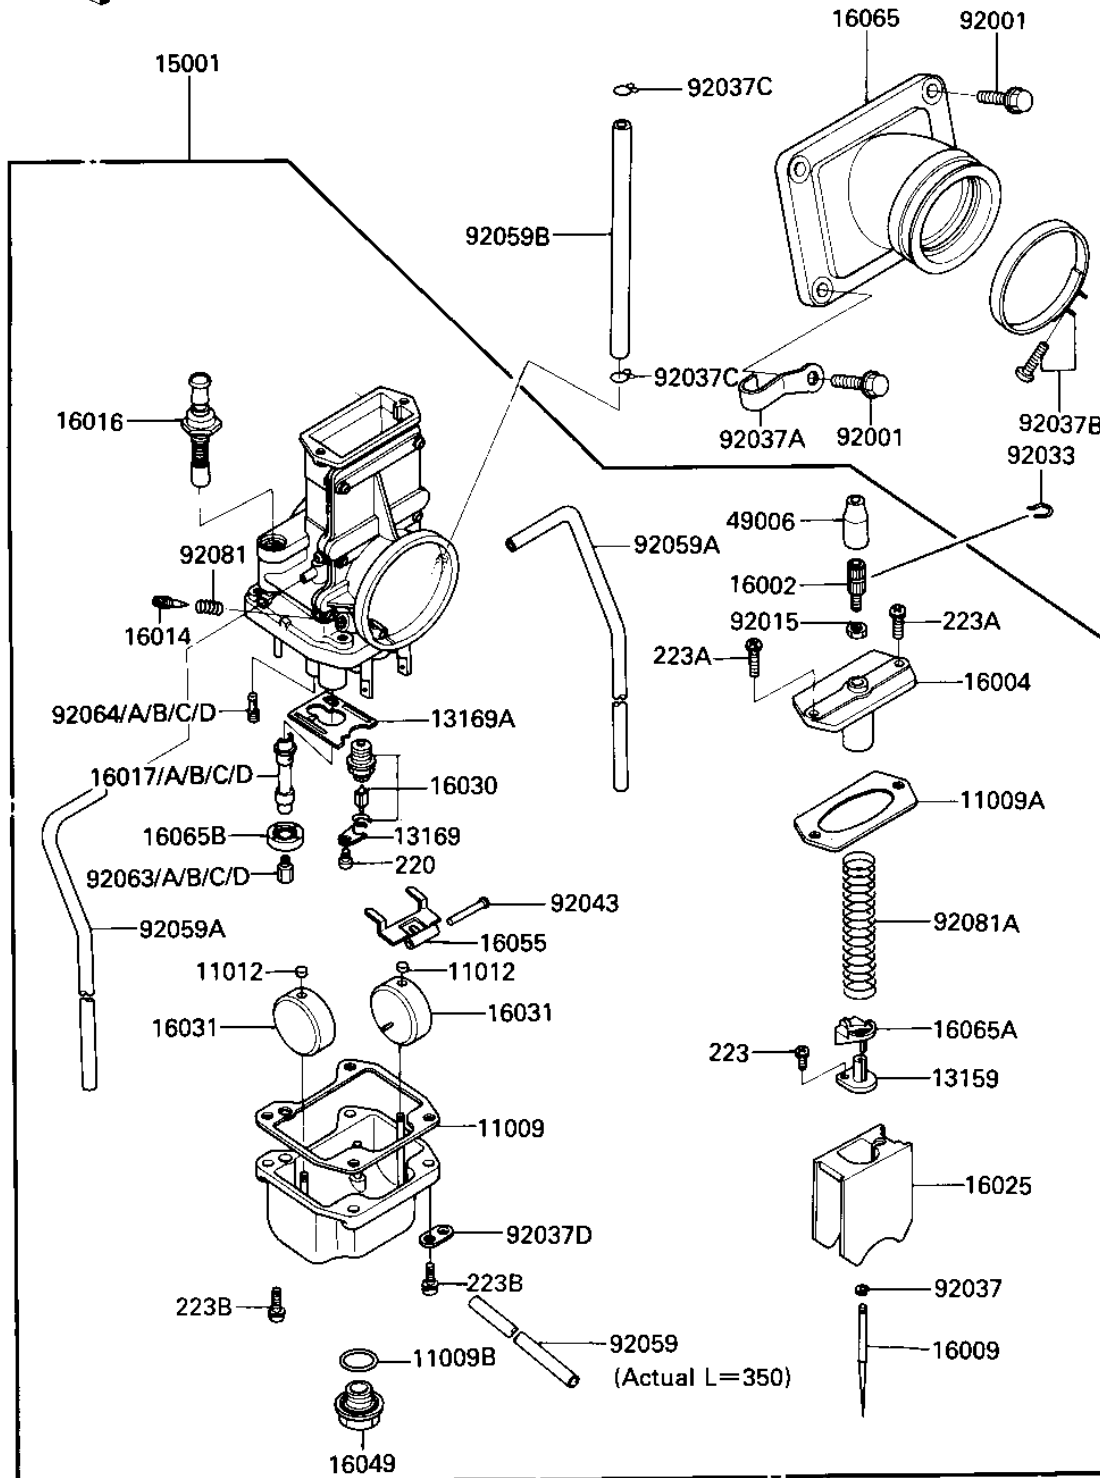

1984 KX500

PARTS DIAGRAM

CARBURETOR ('84 A2)

E1611-0145

1984 KX500

PARTS LIST

CARBURETOR ('84 A2)

Kawasaki

Let the Good Times Roll®

ITEM NAME

PART NUMBER

QUANTITY
