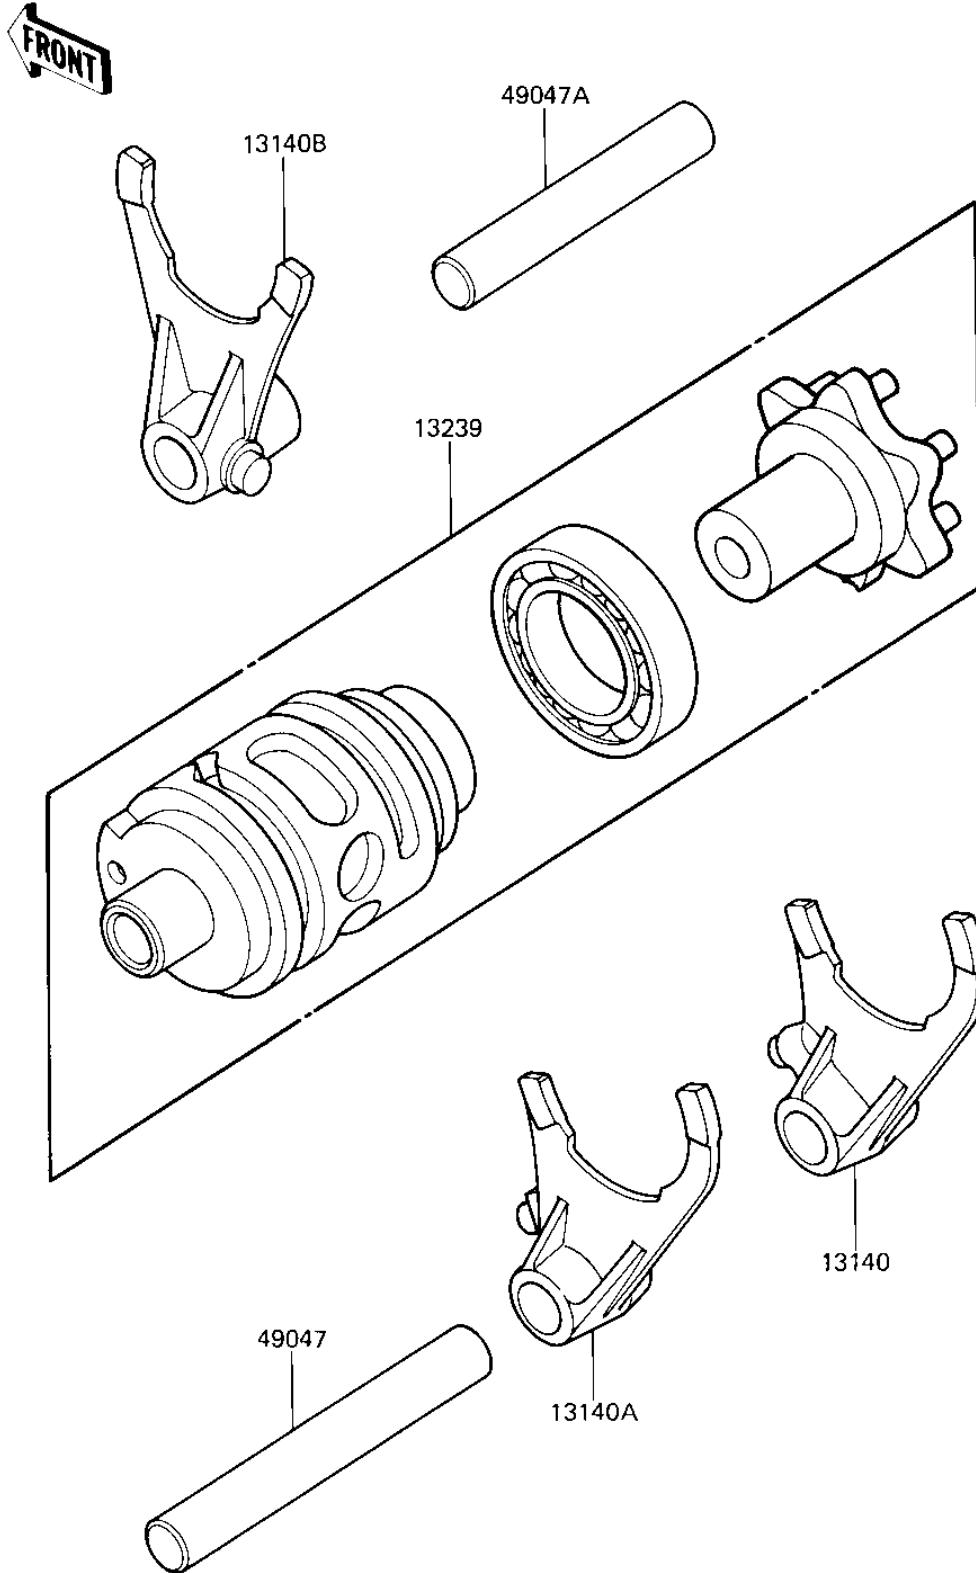

1984 KX500

PARTS DIAGRAM

GEAR CHANGE DRUM & FORKS ('84 A2)

E1362-0085

1984 KX500

PARTS LIST

GEAR CHANGE DRUM & FORKS ('84 A2)

ITEM NAME

PART NUMBER

QUANTITY
