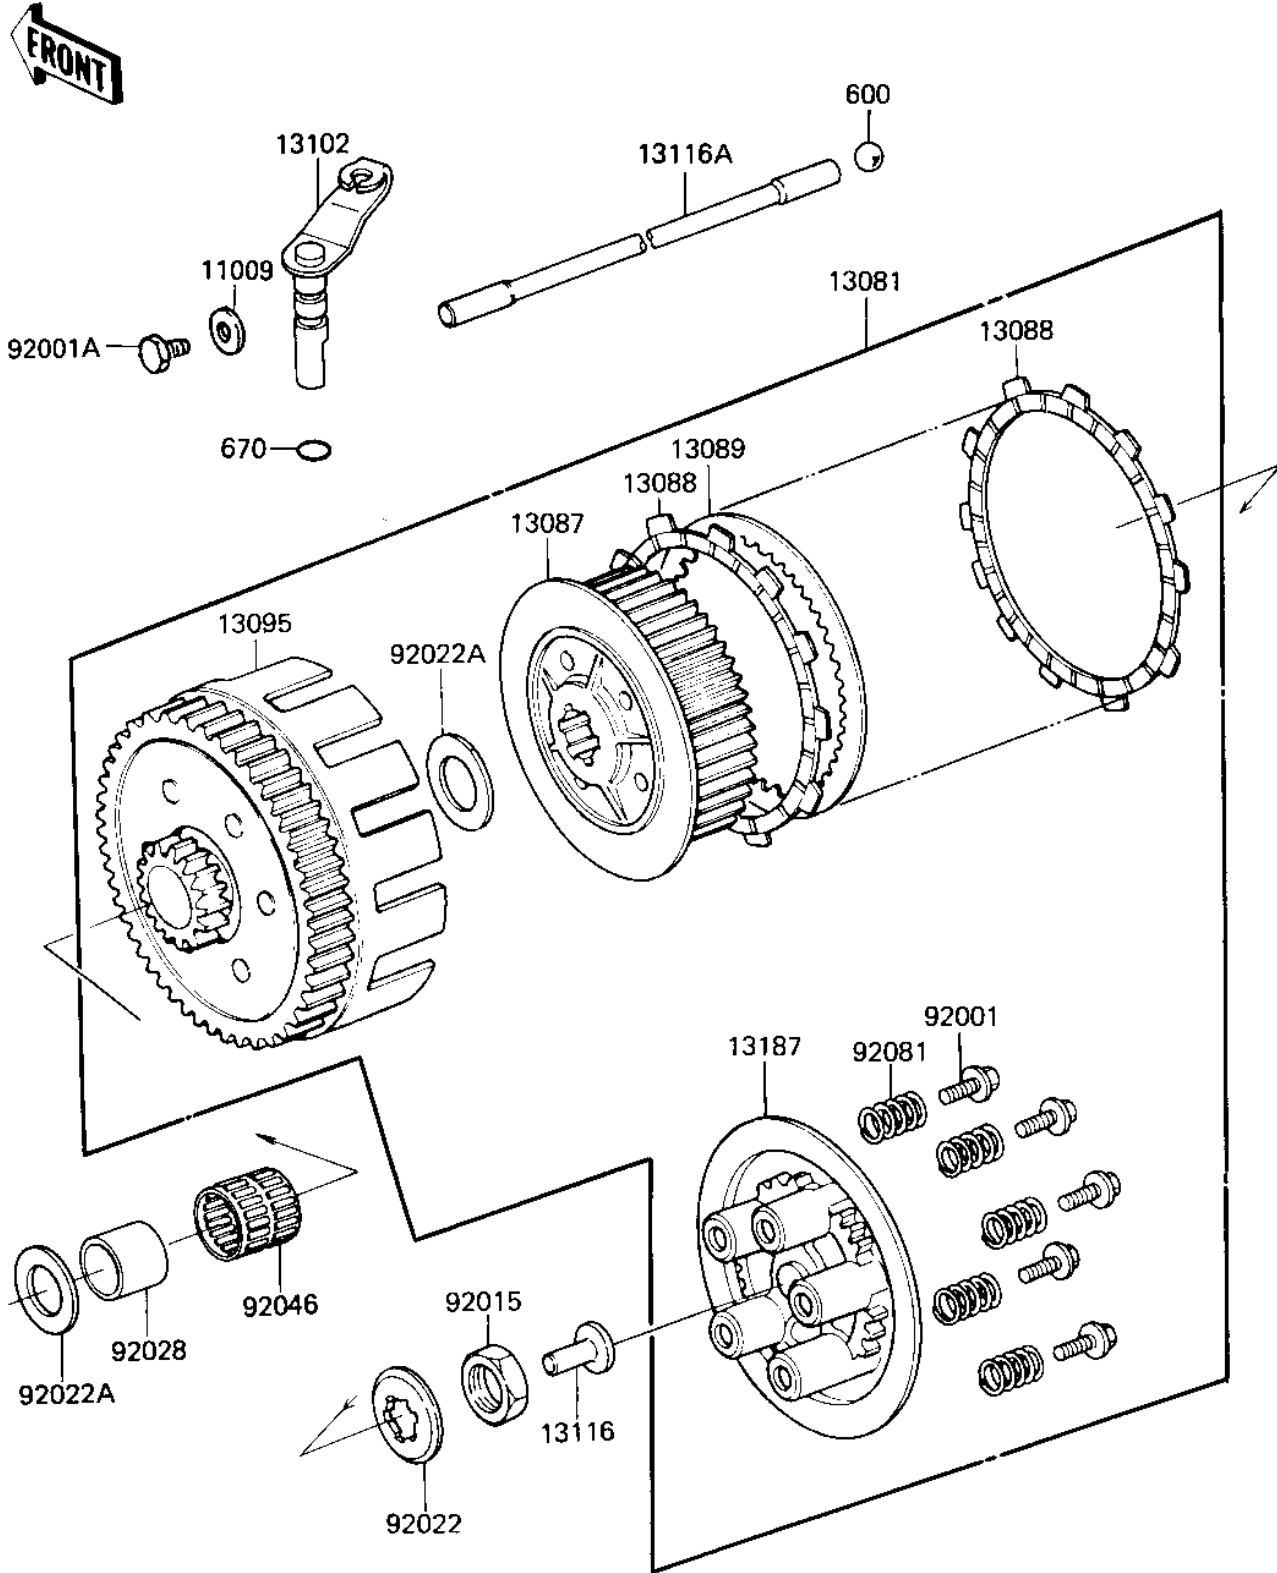

1984 KX500

PARTS DIAGRAM

CLUTCH ('84 A2)

Kawasaki

Let the Good Times Roll®

E1350-0080

1984 KX500

PARTS LIST

CLUTCH ('84 A2)

Kawasaki

Let the Good Times Roll®

ITEM NAME

PART NUMBER

QUANTITY
