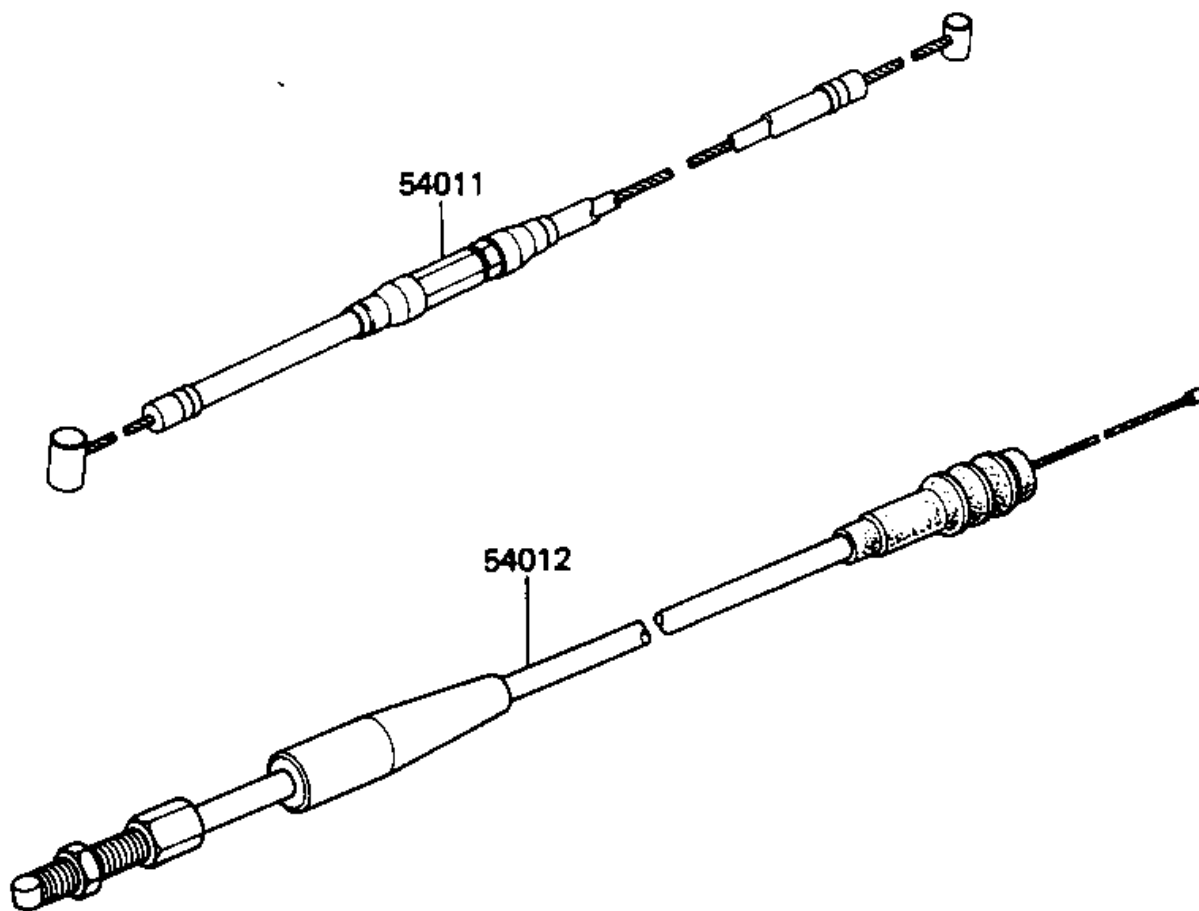

# 1983 KX500

## PARTS DIAGRAM

### CABLES ('83 A1)

**Kawasaki**

Let the Good Times Roll®

F2540-0142

## PARTS LIST CABLES ('83 A1)

ITEM NAME	PART NUMBER	QUANTITY
-----------	-------------	----------

---