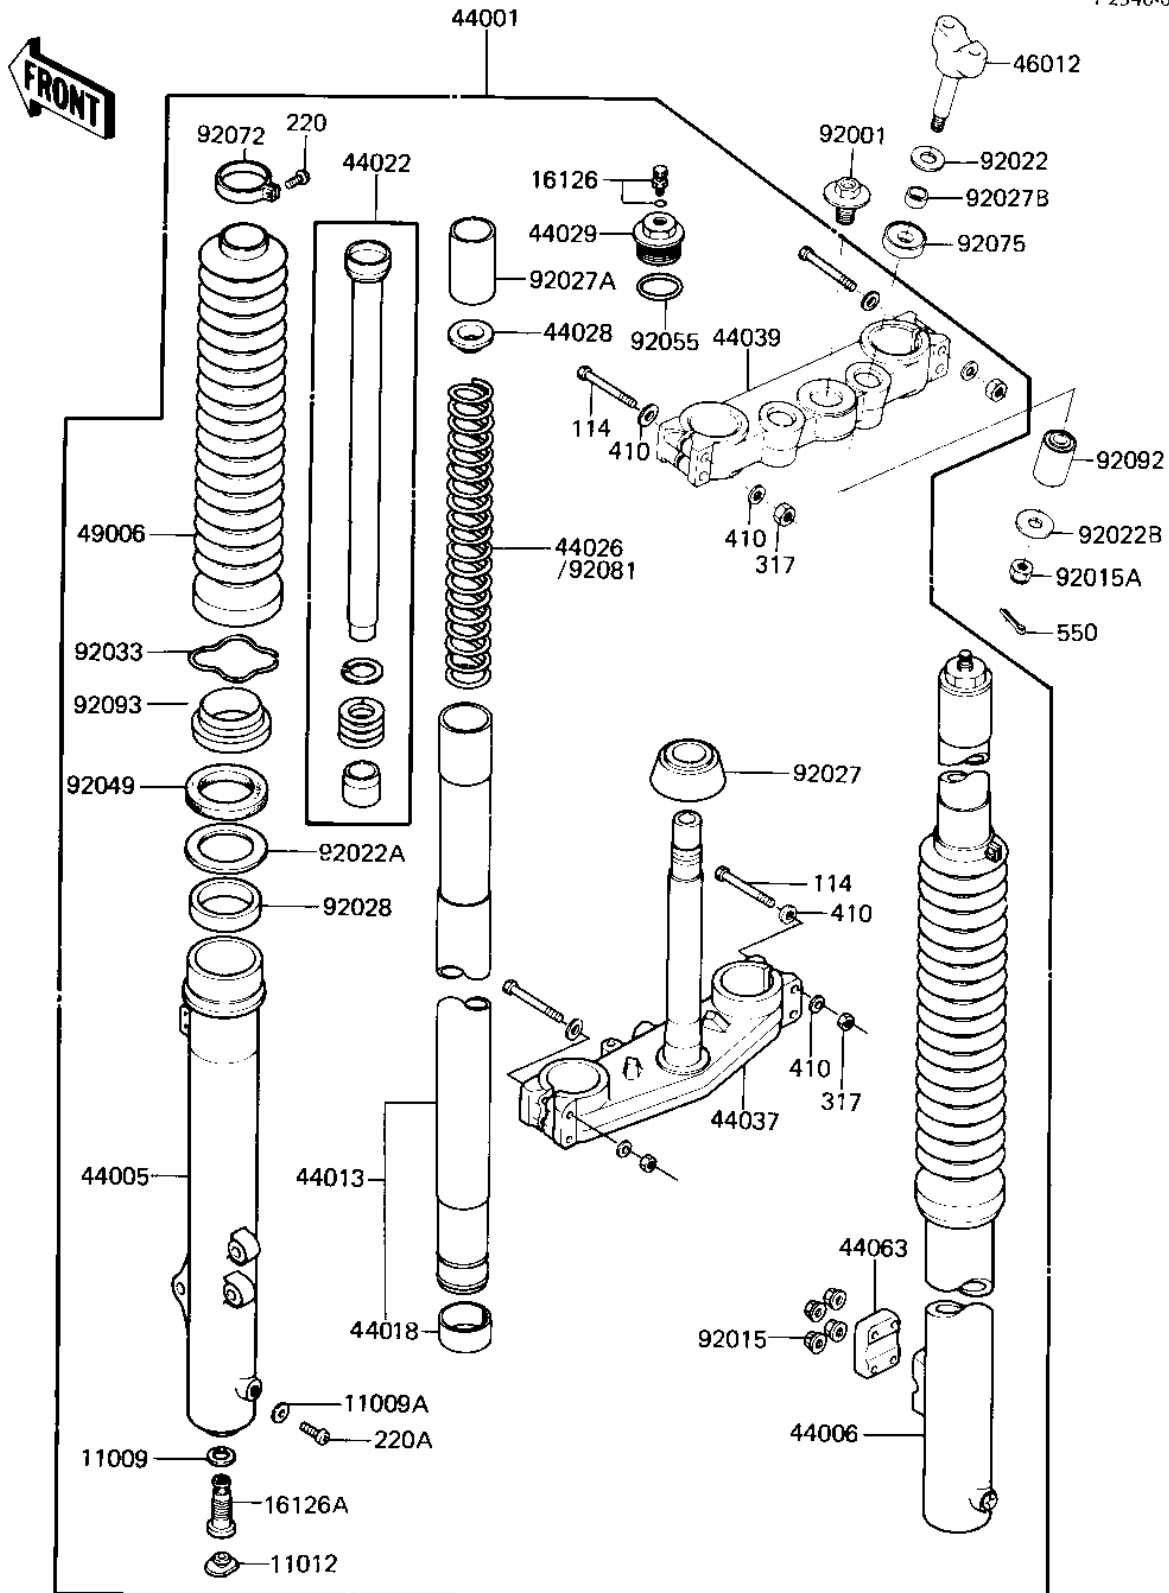

## PARTS DIAGRAM FRONT FORK ('83 A1)

F2340-0152

# 1983 KX500

## PARTS LIST

### FRONT FORK ('83 A1)

**Kawasaki**

Let the Good Times Roll®

**ITEM NAME**

**PART NUMBER**

**QUANTITY**

---