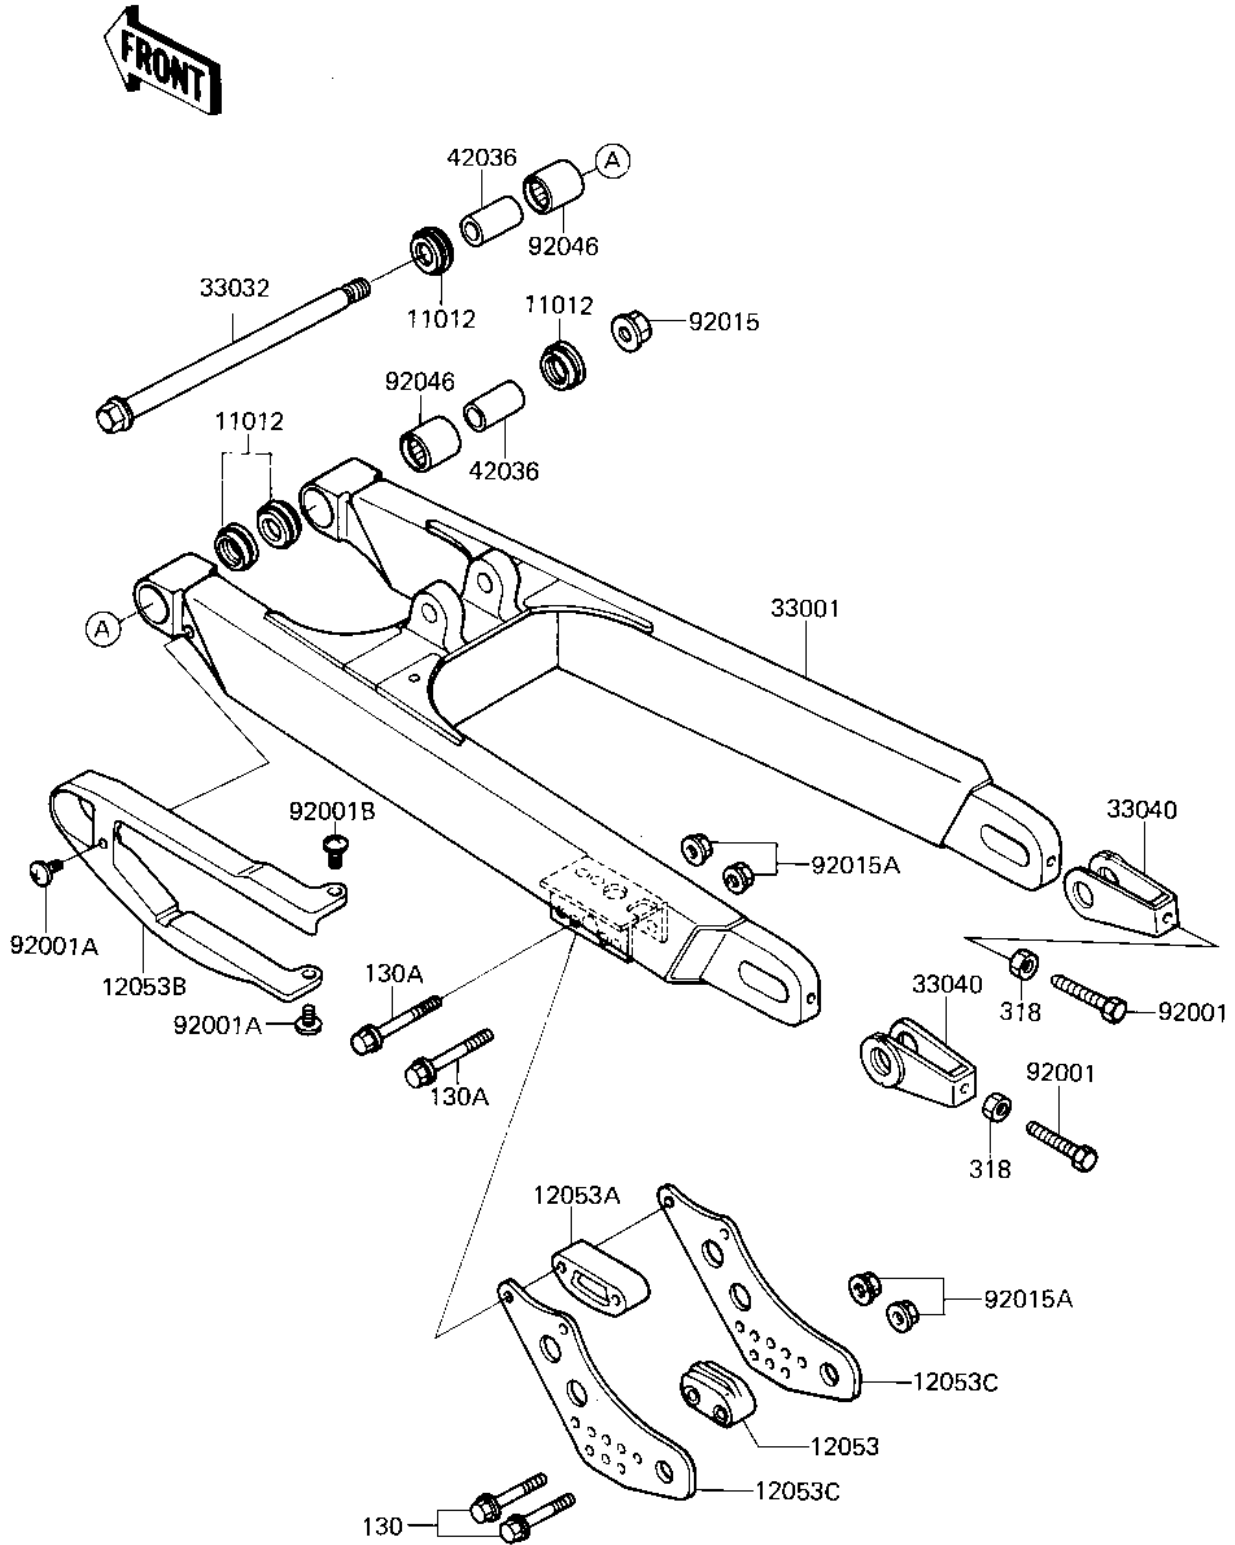

1983 KX500

PARTS DIAGRAM SWING ARM ('83 A1)

F2140-0141

1983 KX500

PARTS LIST

SWING ARM ('83 A1)

ITEM NAME

PART NUMBER

QUANTITY
