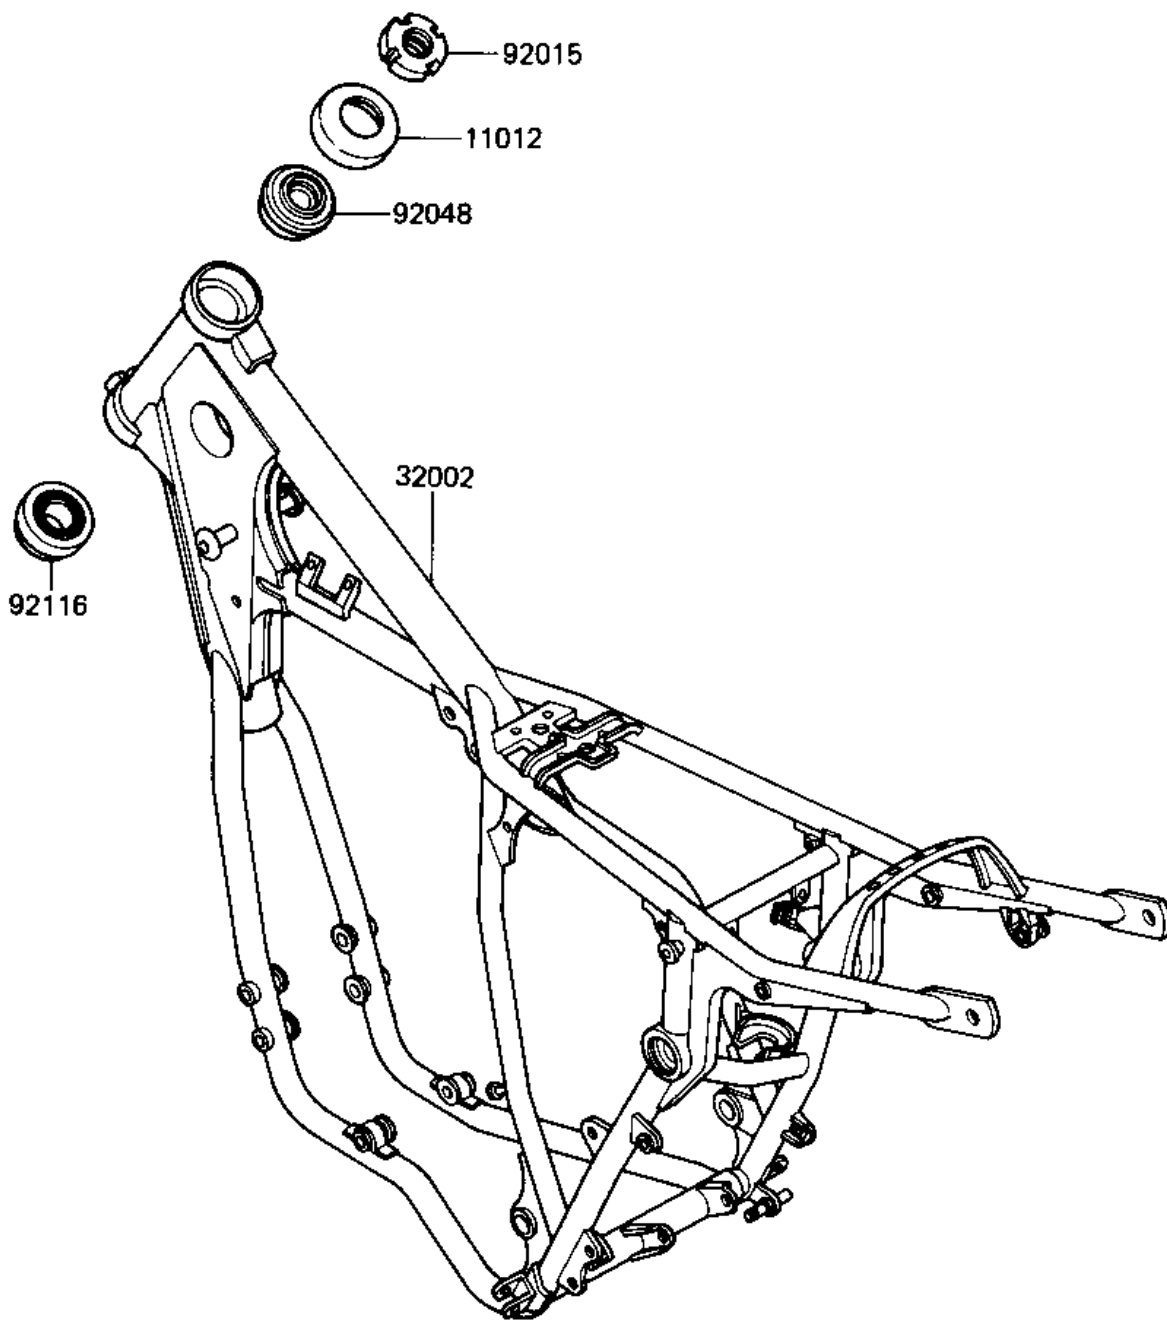

# 1983 KX500

## PARTS DIAGRAM

### FRAME ('83 A1)

**Kawasaki**

Let the Good Times Roll®

F2120-0158

## PARTS LIST FRAME ('83 A1)

ITEM NAME	PART NUMBER	QUANTITY
-----------	-------------	----------

---