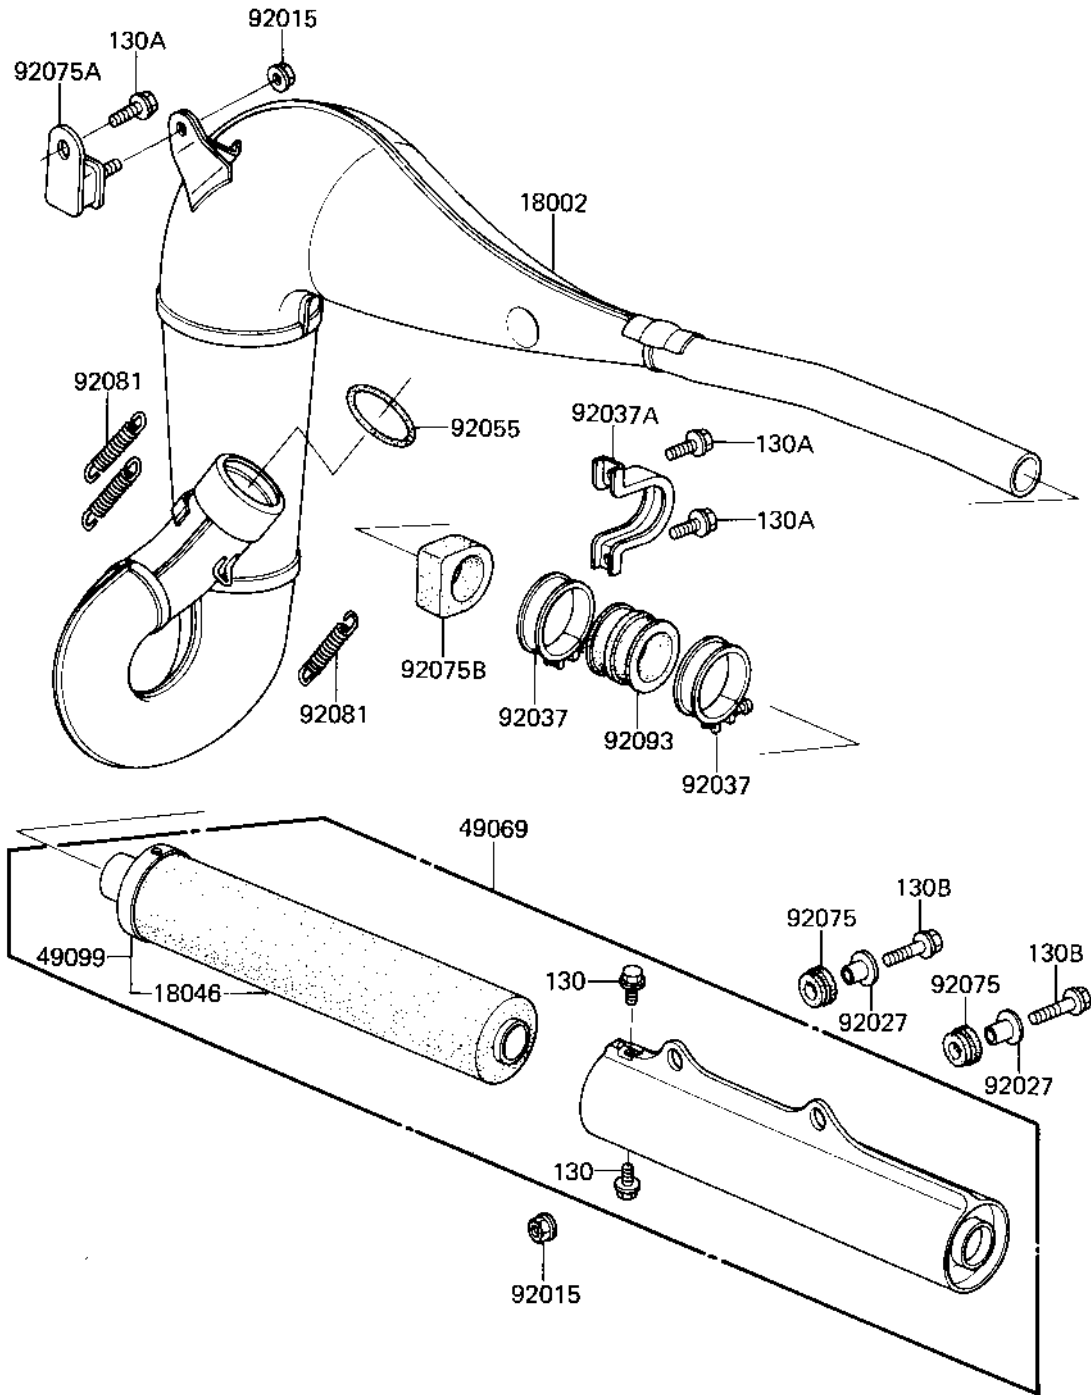

1983 KX500

PARTS DIAGRAM

MUFFLER ('83 A1)

E1140-0120

1983 KX500

PARTS LIST

MUFFLER ('83 A1)

Kawasaki

Let the Good Times Roll®

ITEM NAME

PART NUMBER

QUANTITY
